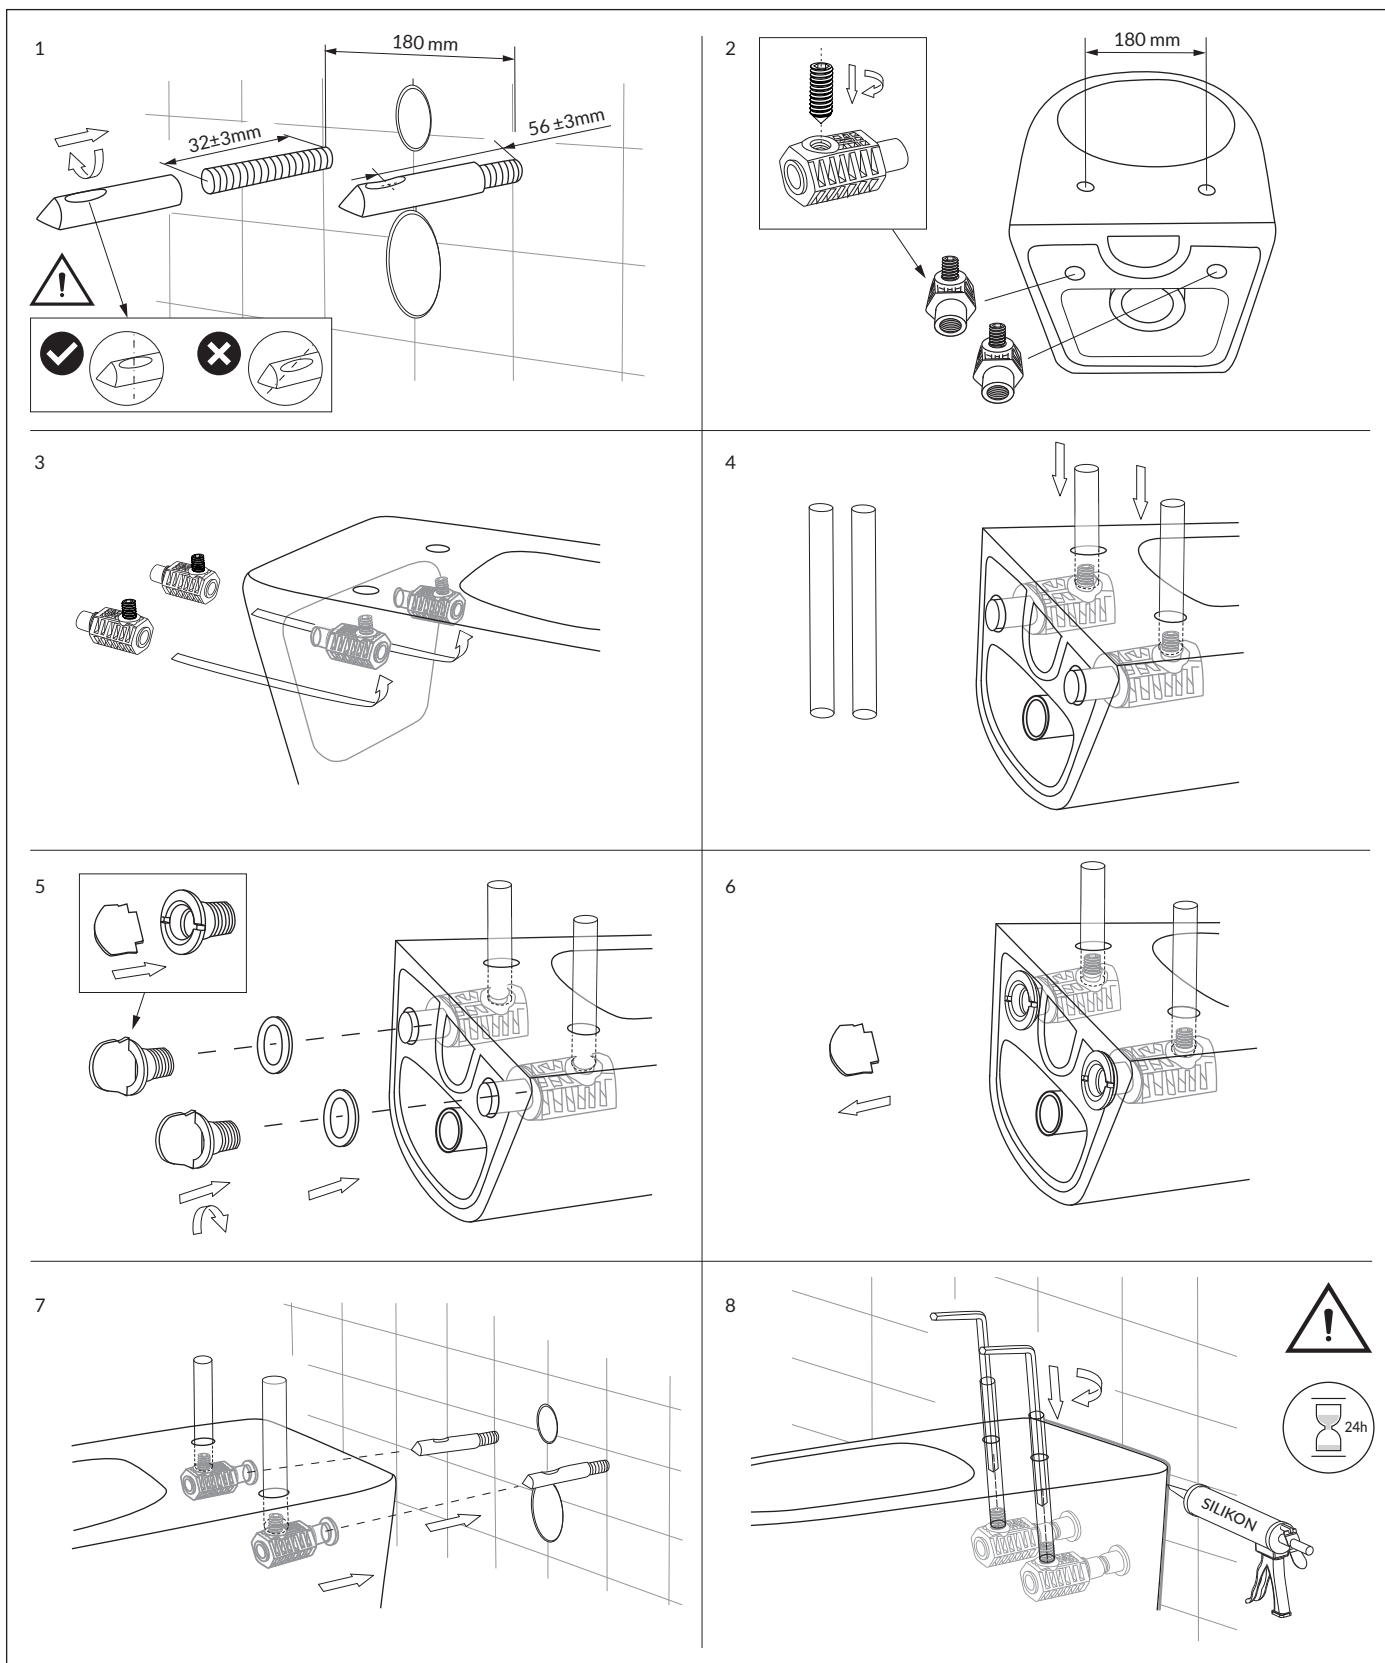

TAMPAMW#

Installation and maintenance | Instrukcja montażu i konserwacji | Montage- und Wartungsanleitung | Notice de montage et d'entretien
Istruzioni di montaggio e manutenzione | Instrucțiuni de instalare și întreținere | Szerelési és karbantartási utasítás

Product care
Pielegnacja
Pflege
Soin
Cura
Întreținere
Ápolás

TAMPAMW#

Installation and maintenance | Instrukcja montażu i konserwacji | Montage- und Wartungsanleitung | Notice de montage et d'entretien
Istruzioni di montaggio e manutenzione | Instrucțiuni de instalare și întreținere | Szerelési és karbantartási utasítás