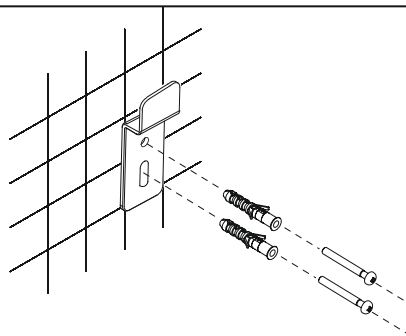

LUS-HOR-C-0400x0600-XX-XXXX-01
LUS-HOR-C-0600x0800-XX-XXXX-01
LUS-HOR-C-1000x0800-XX-XXXX-01
LUS-HOR-C-1200x0800-XX-XXXX-01

MONTAGEANLEITUNG ASSEMBLY INSTRUCTION

A	B	C	D	E
400	600	185	150	225
600	800	185	150	225
1000	800	185	150	225
1200	800	185	150	225

1.