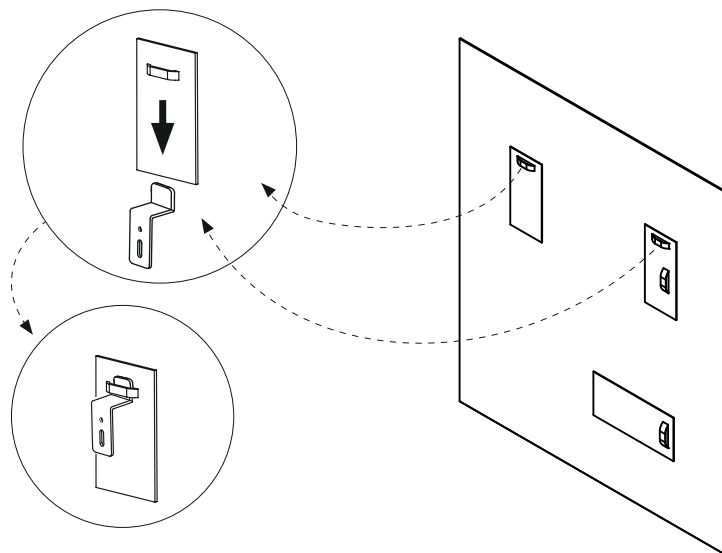

LUS-HOR-C-0400x0600-XX-XXXX-01
LUS-HOR-C-0600x0800-XX-XXXX-01
LUS-HOR-C-1000x0800-XX-XXXX-01
LUS-HOR-C-1200x0800-XX-XXXX-01

MONTAGEANLEITUNG ASSEMBLY INSTRUCTION

A	B	C	D	E
400	600	185	150	225
600	800	185	150	225
1000	800	185	150	225
1200	800	185	150	225

1.

2.