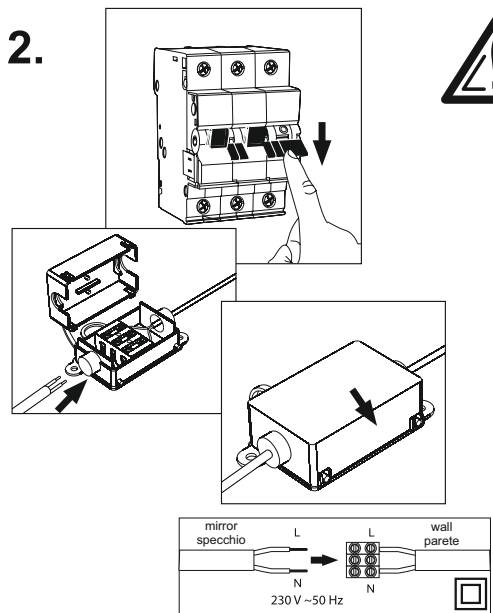

LUS-VEL-C-0500x0900-BN-XXXX-01

MONTAGEANLEITUNG ASSEMBLY INSTRUCTION

1.

2.

3.

4.

Schalten Sie vor Arbeitsbeginn die Stromversorgung aus!
Die Installation des Produkts sollte von einem zugelassenen Fachmann gemäß den geltenden Installationsvorschriften des jeweiligen Landes nach IEC 364-7-701 und VDE 0100 Teil 701 durchgeführt werden.

Die IP-Schutzart muss beachtet werden.
Die IP-Schutzart muss für den Installationsort geeignet sein.
Der elektrische Anschluss an den Spiegel muss mit einem geeigneten IP54-Stecker erfolgen, um die Schutzklasse aufrechtzuerhalten.

The IP rating must be observed.
The IP rating must be appropriate for the installation location.
The electrical connection to the mirror must be connected using an appropriate IP54 connector to maintain the protection class.