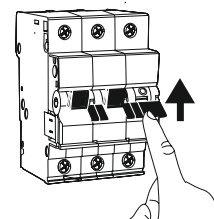

LUS-VEL-C-0500x0900-BN-XXXX-01

MONTAGEANLEITUNG ASSEMBLY INSTRUCTION

1.

2.

3.

4.

Schalten Sie vor Arbeitsbeginn die Stromversorgung aus!
Die Installation des Produkts sollte von einem zugelassenen Fachmann gemäß den geltenden Installationsvorschriften des jeweiligen Landes nach IEC 364-7-701 und VDE 0100 Teil 701 durchgeführt werden.

Die IP-Schutzart muss beachtet werden.
Die IP-Schutzart muss für den Installationsort geeignet sein.
Der elektrische Anschluss an den Spiegel muss mit einem geeigneten IP54-Stecker erfolgen, um die Schutzklasse aufrechtzuerhalten.