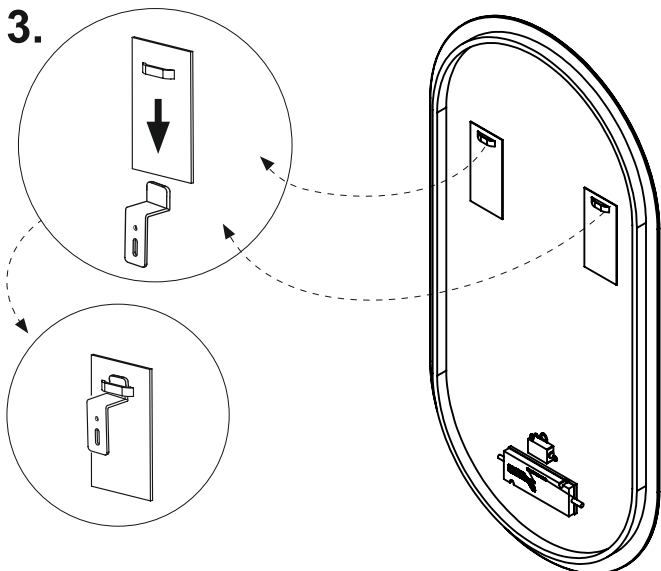

LUS-VEL-C-0500x0900-BN-XXXX-01

MONTAGEANLEITUNG ASSEMBLY INSTRUCTION

1.

2.

3.

4.

Schalten Sie vor Arbeitsbeginn die Stromversorgung aus!
Die Installation des Produkts sollte von einem zugelassenen Fachmann gemäß den geltenden Installationsvorschriften des jeweiligen Landes nach IEC 364-7-701 und VDE 0100 Teil 701 durchgeführt werden.

Die IP-Schutzart muss beachtet werden.
Die IP-Schutzart muss für den Installationsort geeignet sein.
Der elektrische Anschluss an den Spiegel muss mit einem geeigneten IP54-Stecker erfolgen, um die Schutzklasse aufrechtzuerhalten.

The IP rating must be observed.
The IP rating must be appropriate for the installation location.
The electrical connection to the mirror must be connected using an appropriate IP54 connector to maintain the protection class.