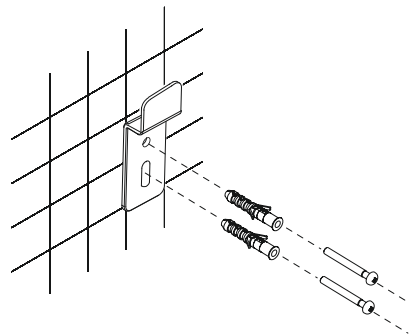

LUS-VEL-C-0500x0900-BN-XXXX-01

MONTAGEANLEITUNG ASSEMBLY INSTRUCTION

1.

2.

3.

4.

Schalten Sie vor Arbeitsbeginn die Stromversorgung aus!
Die Installation des Produkts sollte von einem zugelassenen Fachmann gemäß den geltenden Installationsvorschriften des jeweiligen Landes nach IEC 364-7-701 und VDE 0100 Teil 701 durchgeführt werden.

Die IP-Schutzart muss beachtet werden.
Die IP-Schutzart muss für den Installationsort geeignet sein.
Der elektrische Anschluss an den Spiegel muss mit einem geeigneten IP54-Stecker erfolgen, um die Schutzklasse aufrechtzuerhalten.

The IP rating must be observed.
The IP rating must be appropriate for the installation location.
The electrical connection to the mirror must be connected using an appropriate IP54 connector to maintain the protection class.