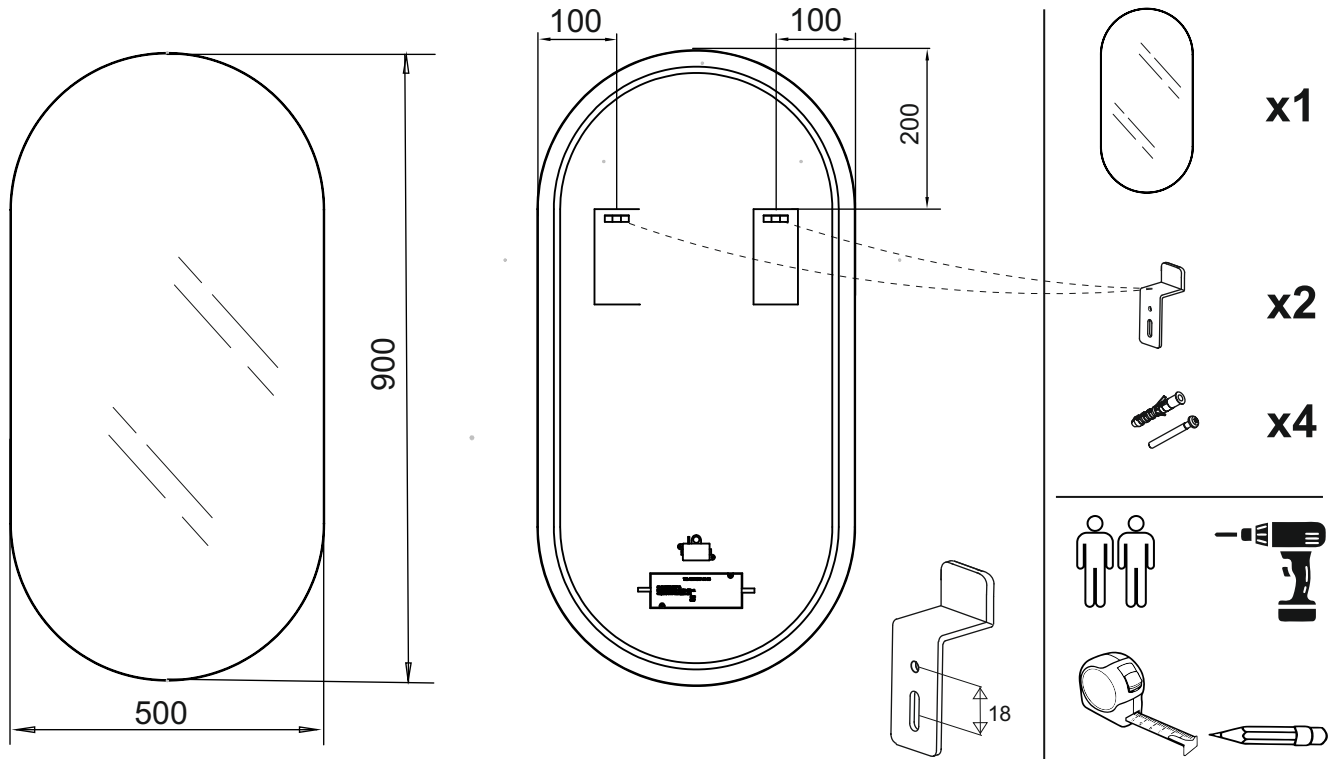

LUS-VEL-C-0500x0900-BN-XXXX-01

MONTAGEANLEITUNG ASSEMBLY INSTRUCTION

1.

2.

3.

4.

Schalten Sie vor Arbeitsbeginn die Stromversorgung aus!
Die Installation des Produkts sollte von einem zugelassenen Fachmann gemäß den geltenden Installationsvorschriften des jeweiligen Landes nach IEC 364-7-701 und VDE 0100 Teil 701 durchgeführt werden.

Die IP-Schutzart muss beachtet werden.
Die IP-Schutzart muss für den Installationsort geeignet sein.
Der elektrische Anschluss an den Spiegel muss mit einem geeigneten IP54-Stecker erfolgen, um die Schutzklasse aufrechtzuerhalten.

The IP rating must be observed.
The IP rating must be appropriate for the installation location.
The electrical connection to the mirror must be connected using an appropriate IP54 connector to maintain the protection class.