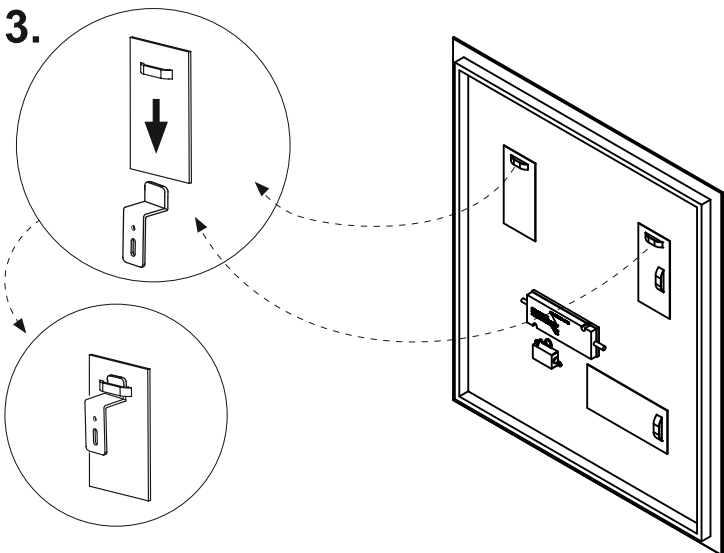

LUS-HOR-C-0600x0800-BN-XXXX-01
 LUS-HOR-C-1000x0800-BN-XXXX-01
 LUS-HOR-C-1200x0800-BN-XXXX-01

MONTAGEANLEITUNG ASSEMBLY INSTRUCTION

1.

2.

3.

4.

Schalten Sie vor Arbeitsbeginn die Stromversorgung aus!
Die Installation des Produkts sollte von einem zugelassenen Fachmann gemäß den geltenden Installationsvorschriften des jeweiligen Landes nach IEC 364-7-701 und VDE 0100 Teil 701 durchgeführt werden.

Die IP-Schutzart muss beachtet werden.
Die IP-Schutzart muss für den Installationsort geeignet sein.
Der elektrische Anschluss an den Spiegel muss mit einem geeigneten IP54-Stecker erfolgen, um die Schutzklasse aufrechtzuerhalten.