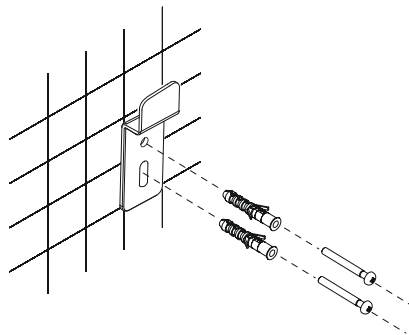

LUS-HOR-C-0600x0800-BN-XXXX-01
 LUS-HOR-C-1000x0800-BN-XXXX-01
 LUS-HOR-C-1200x0800-BN-XXXX-01

MONTAGEANLEITUNG ASSEMBLY INSTRUCTION

1.

2.

3.

4.

Schalten Sie vor Arbeitsbeginn die Stromversorgung aus!
Die Installation des Produkts sollte von einem zugelassenen Fachmann gemäß den geltenden Installationsvorschriften des jeweiligen Landes nach IEC 364-7-701 und VDE 0100 Teil 701 durchgeführt werden.

Die IP-Schutzart muss beachtet werden.
Die IP-Schutzart muss für den Installationsort geeignet sein.
Der elektrische Anschluss an den Spiegel muss mit einem geeigneten IP54-Stecker erfolgen, um die Schutzklasse aufrechtzuerhalten.