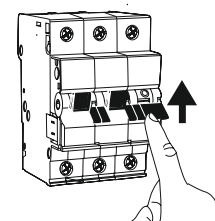

LUS-HOR-C-0600x0800-BN-XXXX-01
 LUS-HOR-C-1000x0800-BN-XXXX-01
 LUS-HOR-C-1200x0800-BN-XXXX-01

MONTAGEANLEITUNG ASSEMBLY INSTRUCTION

1.

2.

3.

4.

Schalten Sie vor Arbeitsbeginn die Stromversorgung aus!
Die Installation des Produkts sollte von einem zugelassenen Fachmann gemäß den geltenden Installationsvorschriften des jeweiligen Landes nach IEC 364-7-701 und VDE 0100 Teil 701 durchgeführt werden.

Die IP-Schutzart muss beachtet werden.
Die IP-Schutzart muss für den Installationsort geeignet sein.
Der elektrische Anschluss an den Spiegel muss mit einem geeigneten IP54-Stecker erfolgen, um die Schutzklasse aufrechtzuerhalten.