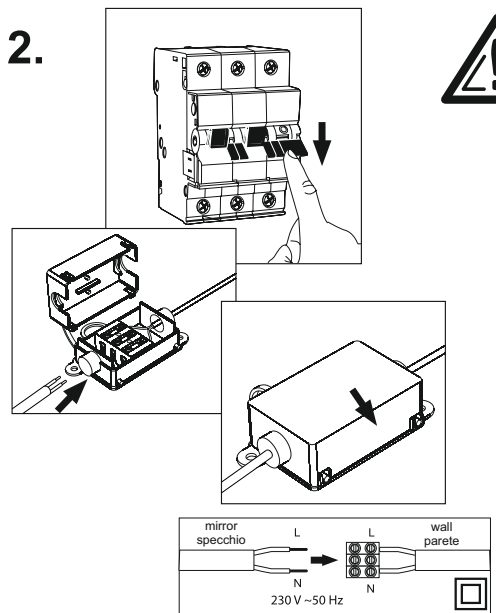

LUS-HOR-C-0600x0800-BN-XXXX-01
 LUS-HOR-C-1000x0800-BN-XXXX-01
 LUS-HOR-C-1200x0800-BN-XXXX-01

MONTAGEANLEITUNG ASSEMBLY INSTRUCTION

1.

2.

3.

4.

Schalten Sie vor Arbeitsbeginn die Stromversorgung aus!
Die Installation des Produkts sollte von einem zugelassenen Fachmann gemäß den geltenden Installationsvorschriften des jeweiligen Landes nach IEC 364-7-701 und VDE 0100 Teil 701 durchgeführt werden.

Die IP-Schutzart muss beachtet werden.
Die IP-Schutzart muss für den Installationsort geeignet sein.
Der elektrische Anschluss an den Spiegel muss mit einem geeigneten IP54-Stecker erfolgen, um die Schutzklasse aufrechtzuerhalten.

The IP rating must be observed.
The IP rating must be appropriate for the installation location.
The electrical connection to the mirror must be connected using an appropriate IP54 connector to maintain the protection class.