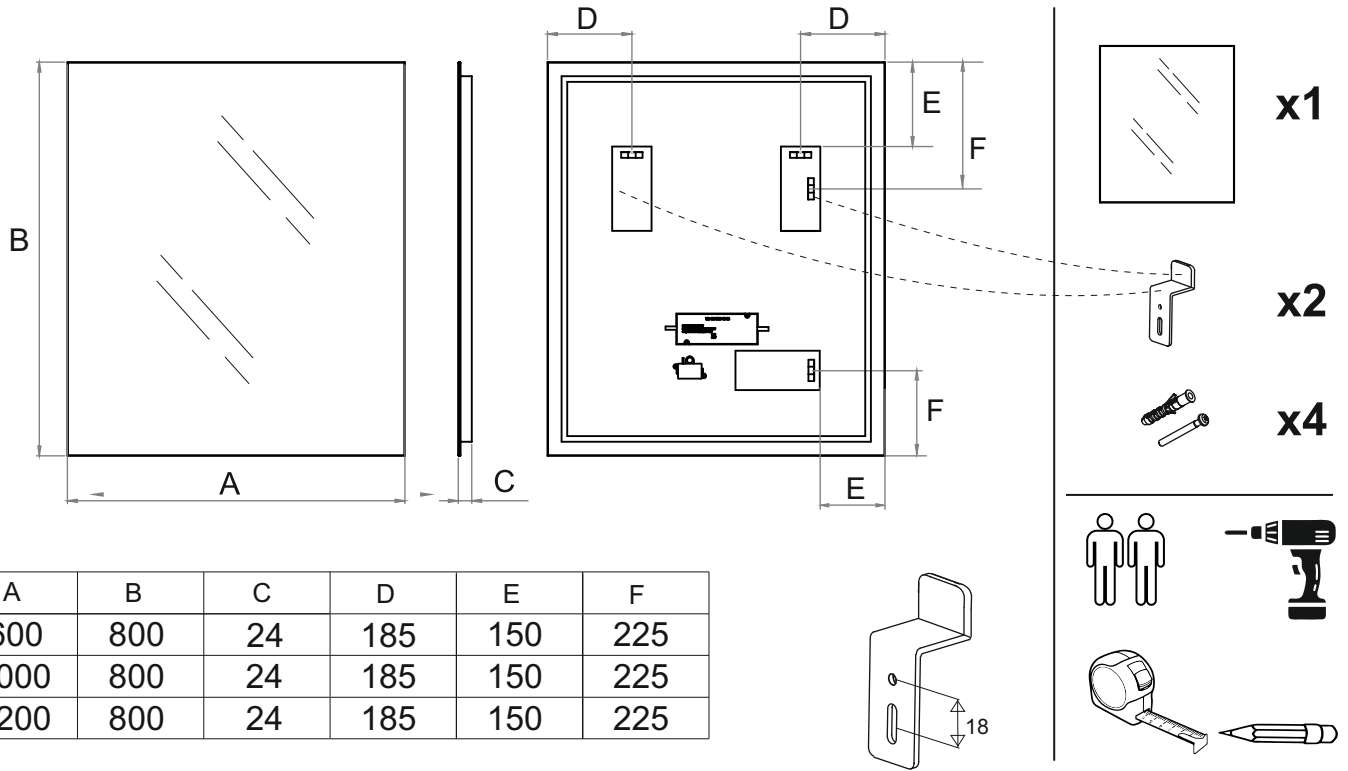

LUS-HOR-C-0600x0800-BN-XXXX-01
 LUS-HOR-C-1000x0800-BN-XXXX-01
 LUS-HOR-C-1200x0800-BN-XXXX-01

MONTAGEANLEITUNG ASSEMBLY INSTRUCTION

1.

2.

3.

4.

Schalten Sie vor Arbeitsbeginn die Stromversorgung aus!
Die Installation des Produkts sollte von einem zugelassenen Fachmann gemäß den geltenden Installationsvorschriften des jeweiligen Landes nach IEC 364-7-701 und VDE 0100 Teil 701 durchgeführt werden.

Die IP-Schutzart muss beachtet werden.
Die IP-Schutzart muss für den Installationsort geeignet sein.
Der elektrische Anschluss an den Spiegel muss mit einem geeigneten IP54-Stecker erfolgen, um die Schutzklasse aufrechtzuerhalten.

The IP rating must be observed.
The IP rating must be appropriate for the installation location.
The electrical connection to the mirror must be connected using an appropriate IP54 connector to maintain the protection class.