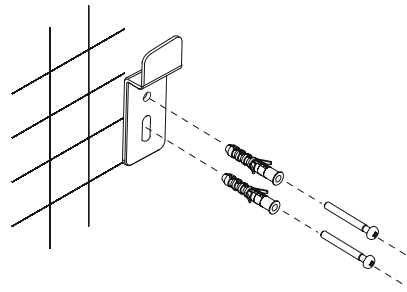

LUS-VEL-S-0500x0900-XX-XXXX-01

**MONTAGEANLEITUNG
ASSEMBLY INSTRUCTION**

1.

2.

Schalten Sie vor Arbeitsbeginn die Stromversorgung aus!

Die Installation des Produkts sollte von einem zugelassenen Fachmann gemäß den geltenden Installationsvorschriften des jeweiligen Landes nach IEC 364-7-701 und VDE 0100 Teil 701 durchgeführt werden.

Die IP-Schutzart muss beachtet werden.

Die IP-Schutzart muss für den Installationsort geeignet sein.

Der elektrische Anschluss an den Spiegel muss mit einem geeigneten IP54-Stecker erfolgen, um die Schutzklasse aufrechtzuerhalten.

The IP rating must be observed.

The IP rating must be appropriate for the installation location.

The electrical connection to the mirror must be connected using an appropriate IP54 connector to maintain the protection class.