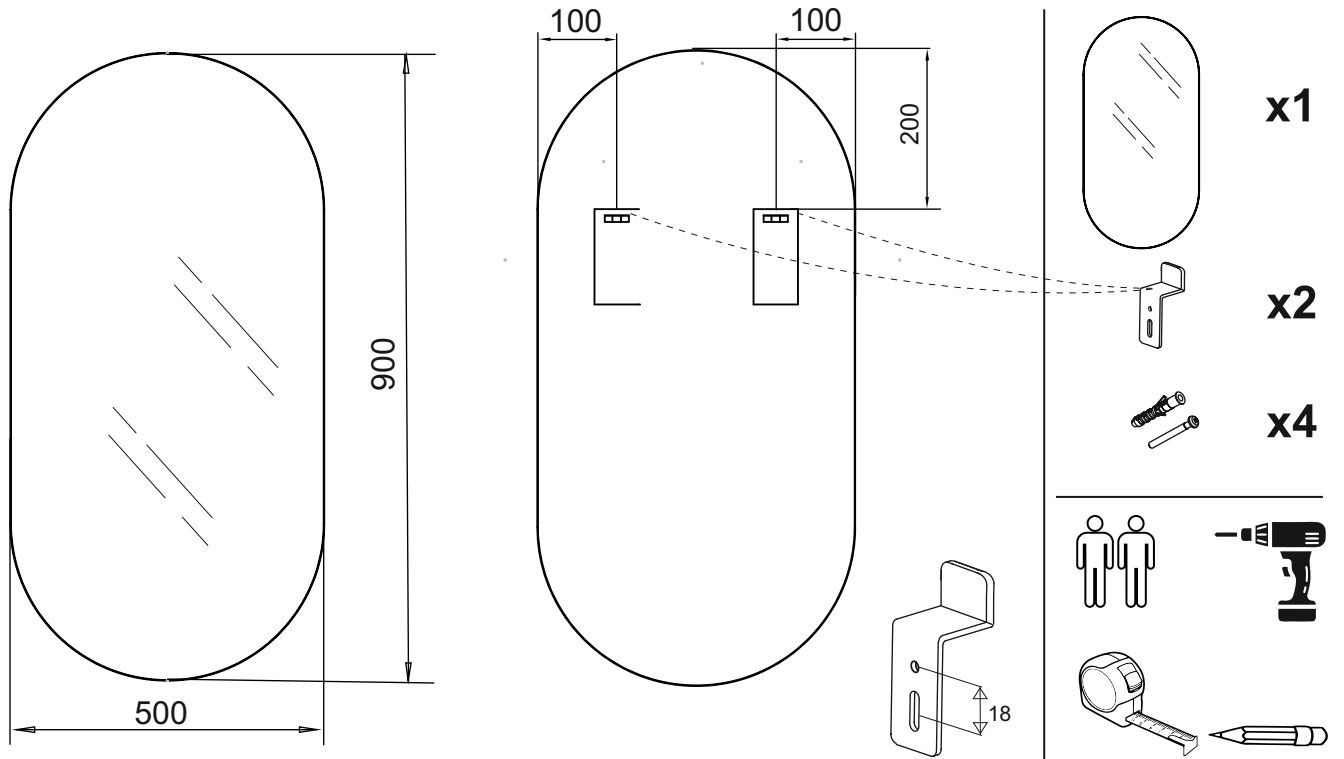

LUS-VEL-S-0500x0900-XX-XXXX-01

**MONTAGEANLEITUNG
ASSEMBLY INSTRUCTION**

1.

2.

Schalten Sie vor Arbeitsbeginn die Stromversorgung aus!

Die Installation des Produkts sollte von einem zugelassenen Fachmann gemäß den geltenden Installationsvorschriften des jeweiligen Landes nach IEC 364-7-701 und VDE 0100 Teil 701 durchgeführt werden.

Die IP-Schutzart muss beachtet werden.

Die IP-Schutzart muss für den Installationsort geeignet sein.

Der elektrische Anschluss an den Spiegel muss mit einem geeigneten IP54-Stecker erfolgen, um die Schutzklasse aufrechtzuerhalten.