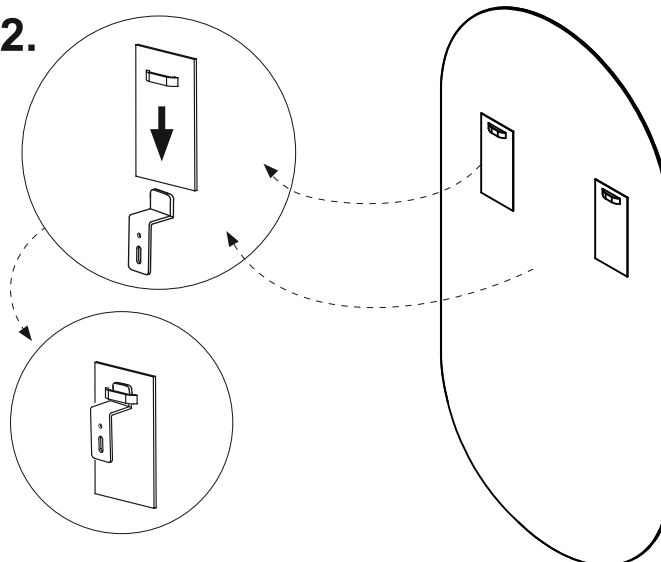

LUS-VEL-S-0500x0900-XX-XXXX-01

**MONTAGEANLEITUNG
ASSEMBLY INSTRUCTION**

1.

2.

Schalten Sie vor Arbeitsbeginn die Stromversorgung aus!

Die Installation des Produkts sollte von einem zugelassenen Fachmann gemäß den geltenden Installationsvorschriften des jeweiligen Landes nach IEC 364-7-701 und VDE 0100 Teil 701 durchgeführt werden.

Die IP-Schutzart muss beachtet werden.

Die IP-Schutzart muss für den Installationsort geeignet sein.

Der elektrische Anschluss an den Spiegel muss mit einem geeigneten IP54-Stecker erfolgen, um die Schutzklasse aufrechtzuerhalten.

The IP rating must be observed.

The IP rating must be appropriate for the installation location.

The electrical connection to the mirror must be connected using an appropriate IP54 connector to maintain the protection class.