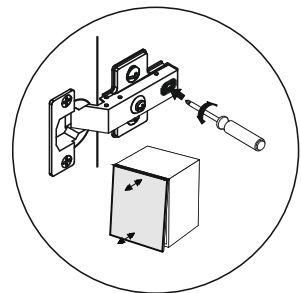

**80 3D**  
**100 3D**  
**120 3D**

**UWAGA!** Wyrób należy trwale zamocować do ściany, aby uniknąć ryzyka związanego z przewróceniem / spadnięciem wyrobu. W paczce nie ma śrub mocujących, ponieważ rodzaj mocowania należy dobrać odpowiednio do rodzaju ściany. Dobierz właściwie do Twojego rodzaju ściany.

P2	P11	P0
		
∅ 18		∅ 5
x 2	x 2	x 60

1

2

3

4

5

H + 340 mm

Karta Gwarancyjna  
Warranty card  
Garantiekarte