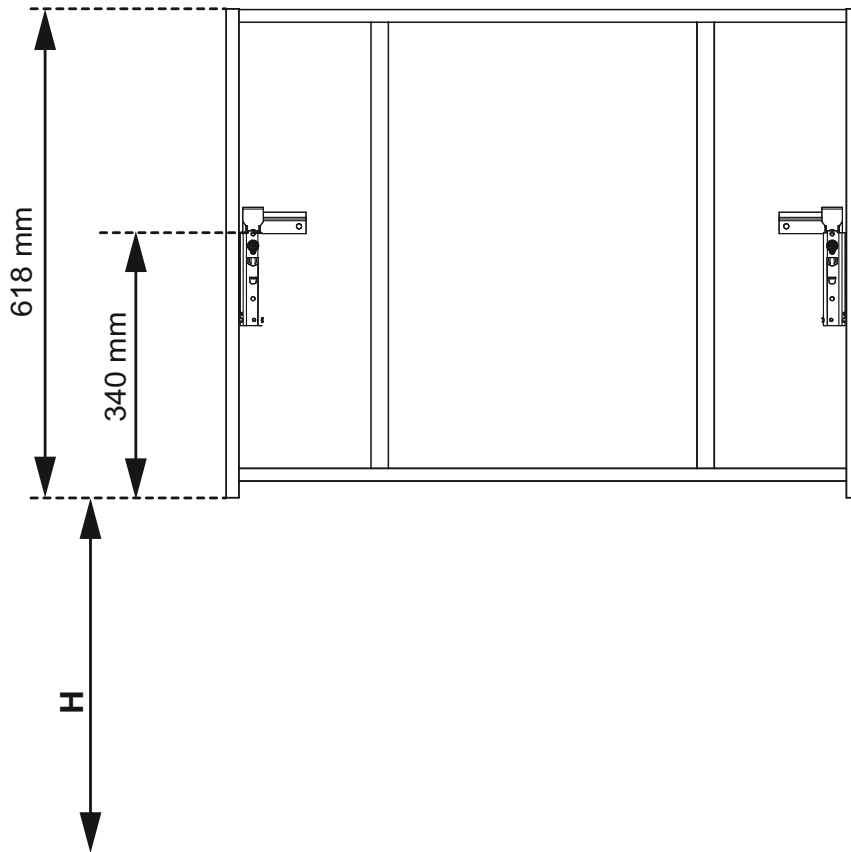

**80 3D**  
**100 3D**  
**120 3D**

**UWAGA!** Wyrób należy trwale zamocować do ściany, aby uniknąć ryzyka związanego z przewróceniem / spadnięciem wyrobu. W paczce nie ma śrub mocujących, ponieważ rodzaj mocowania należy dobrać odpowiednio do rodzaju ściany. Dobierz właściwie do Twojego rodzaju ściany.

P2	P11	P0
		
∅ 18		∅ 5
x 2	x 2	x 60

1

2

3

4

5

H + 340 mm

Karta Gwarancyjna  
Warranty card  
Garantiekarte