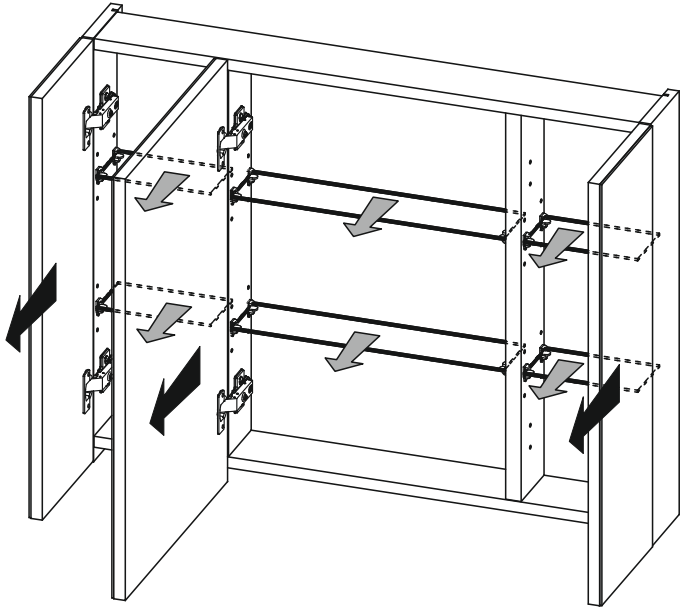

**80 3D**  
**100 3D**  
**120 3D**

**UWAGA!** Wyrób należy trwale zamocować do ściany, aby uniknąć ryzyka związanego z przewróceniem / spadnięciem wyrobu. W paczce nie ma śrub mocujących, ponieważ rodzaj mocowania należy dobrać odpowiednio do rodzaju ściany. Dobierz właściwie do Twojego rodzaju ściany.

**WARNING!** To prevent this furniture from tripping over, fix it to the wall permanently. Fixing devices are not included since different wall materials require different types of fixing devices. Please make sure you chose the correct ones for your type of wall.

P2	P11	P0
		
∅ 18		∅ 5
x 2	x 2	x 60

1

2

3

4

5

H + 340 mm

Karta Gwarancyjna  
Warranty card  
Garantiekarte