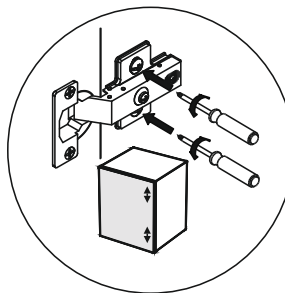

**80 3D**  
**100 3D**  
**120 3D**

**UWAGA!** Wyrób należy trwale zamocować do ściany, aby uniknąć ryzyka związanego z przewróceniem / spadnięciem wyrobu. W paczce nie ma śrub mocujących, ponieważ rodzaj mocowania należy dobrać odpowiednio do rodzaju ściany. Dobierz właściwie do Twojego rodzaju ściany.

P2	P11	P0
		
∅ 18		∅ 5
x 2	x 2	x 60

1

2

3

4

5

H + 340 mm

Karta Gwarancyjna  
Warranty card  
Garantiekarte