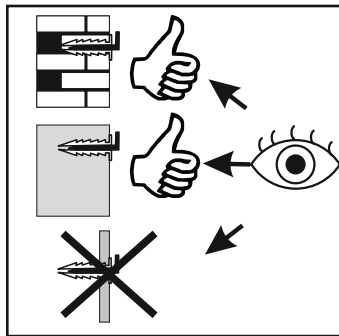

**80 3D**  
**100 3D**  
**120 3D**

**UWAGA!** Wyrób należy trwale zamocować do ściany, aby uniknąć ryzyka związanego z przewróceniem / spadnięciem wyrobu. W paczce nie ma śrub mocujących, ponieważ rodzaj mocowania należy dobrać odpowiednio do rodzaju ściany. Dobierz właściwie do Twojego rodzaju ściany.

**WARNING!** To prevent this furniture from tripping over, fix it to the wall permanently. Fixing devices are not included since different wall materials require different types of fixing devices. Please make sure you chose the correct ones for your type of wall.

P2	P11	P0
		
∅ 18		∅ 5
x 2	x 2	x 60

1

2

3

4

5

H + 340 mm

Karta Gwarancyjna  
Warranty card  
Garantiekarte