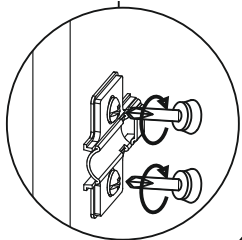

**80 3D**  
**100 3D**  
**120 3D**

**UWAGA!** Wyrób należy trwale zamocować do ściany, aby uniknąć ryzyka związanego z przewróceniem / spadnięciem wyrobu. W paczce nie ma śrub mocujących, ponieważ rodzaj mocowania należy dobrać odpowiednio do rodzaju ściany. Dobierz właściwie do Twojego rodzaju ściany.

P2	P11	P0
		
∅ 18		∅ 5
x 2	x 2	x 60

1

2

3

4

5

H + 340 mm

Karta Gwarancyjna  
Warranty card  
Garantiekarte