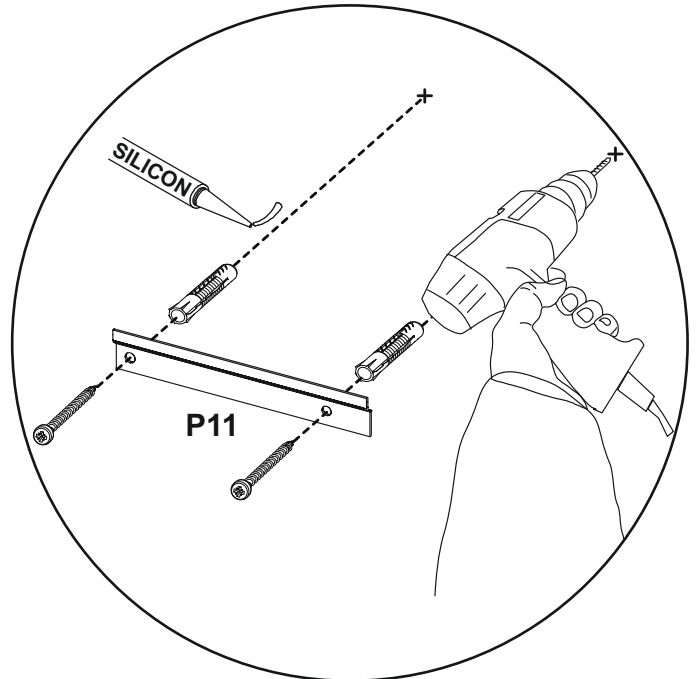

**80 3D**  
**100 3D**  
**120 3D**

**UWAGA!** Wyrób należy trwale zamocować do ściany, aby uniknąć ryzyka związanego z przewróceniem / spadnięciem wyrobu. W paczce nie ma śrub mocujących, ponieważ rodzaj mocowania należy dobrać odpowiednio do rodzaju ściany. Dobierz właściwie do Twojego rodzaju ściany.

P2	P11	P0
		
∅ 18		∅ 5
x 2	x 2	x 60

1

2

3

4

5

H + 340 mm

Karta Gwarancyjna  
Warranty card  
Garantiekarte