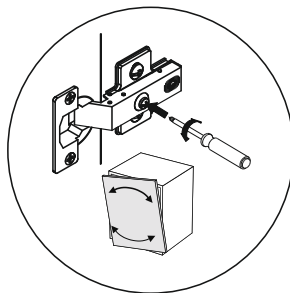

**80 3D**  
**100 3D**  
**120 3D**

**UWAGA!** Wyrób należy trwale zamocować do ściany, aby uniknąć ryzyka związanego z przewróceniem / spadnięciem wyrobu. W paczce nie ma śrub mocujących, ponieważ rodzaj mocowania należy dobrać odpowiednio do rodzaju ściany. Dobierz właściwie do Twojego rodzaju ściany.

**WARNING!** To prevent this furniture from tripping over, fix it to the wall permanently. Fixing devices are not included since different wall materials require different types of fixing devices. Please make sure you chose the correct ones for your type of wall.

P2	P11	P0
		
∅ 18		∅ 5
x 2	x 2	x 60

1

2

3

4

5

H + 340 mm

Karta Gwarancyjna  
Warranty card  
Garantiekarte