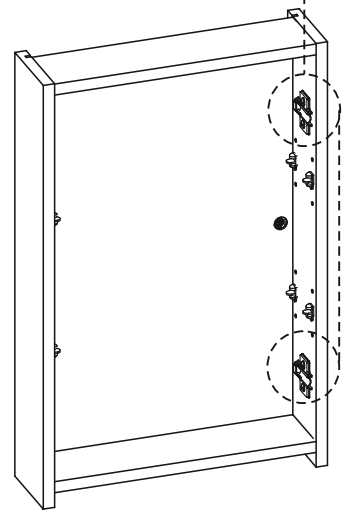

**80 3D**  
**100 3D**  
**120 3D**

**UWAGA!** Wyrób należy trwale zamocować do ściany, aby uniknąć ryzyka związanego z przewróceniem / spadnięciem wyrobu. W paczce nie ma śrub mocujących, ponieważ rodzaj mocowania należy dobrać odpowiednio do rodzaju ściany. Dobierz właściwie do Twojego rodzaju ściany.

P2	P11	P0
		
∅ 18		∅ 5
x 2	x 2	x 60

1

2

3

4

5

H + 340 mm

Karta Gwarancyjna  
Warranty card  
Garantiekarte