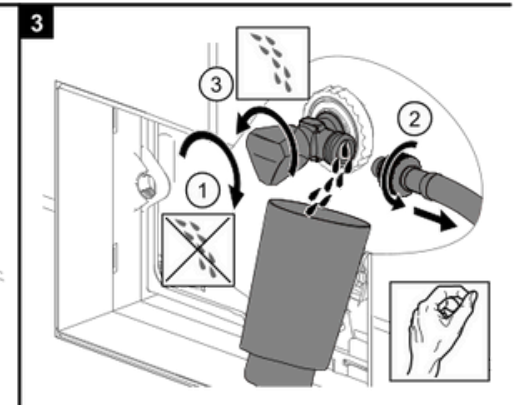

INSTALLATIONSGUIDE ALCA SPOLKNAPP

M57x ■ M67x ■ M77x