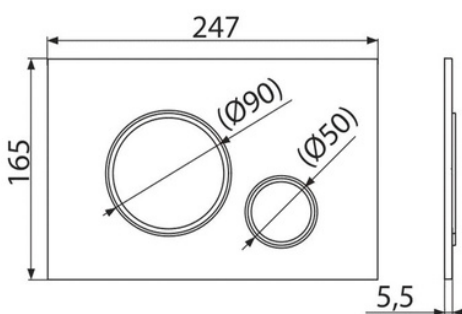

Produktinnehåll

Spolknapp med
installationstillbehör

Material

Plast

Mått

247x165x5 mm

Returrätt:

14 dagar

Land:

Tjeckien