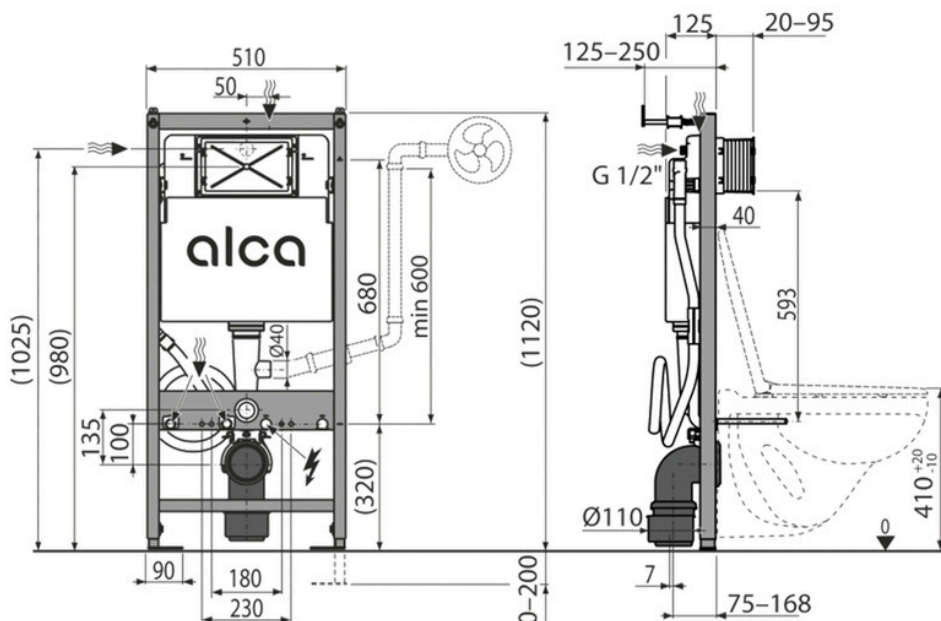

# WC-FIXTUR ALCA BASIC 50 CM FÖR INBYGGNAD

ARTIKEL BDA2081

15 ÅRS  
GARANTI

Produktinnehåll	WC - fixtur med installationstillbehör
Material	Metall
Spolsystem	Mekanisk
Volym vatten	2-4 L, 3.5-6 L
Yta	Matt
Mått	1130x145x520 mm
Garanti	15 år
Returrätt:	14 dagar
Land:	Tjeckien

# WC-FIXTUR ALCA 50 CM INBYGGNAD FÖR TOALETTER MED BIDÉFUNKTION

ARTIKEL BDA2081

15 ÅRS  
GARANTI

Produktinnehåll	WC - fixtur med installationstillbehör
Material	Metall
Spolsystem	Mekanisk
Volym vatten	2.5-3.5 L, 6-9 L
Yta	Matt
Mått	1120x168x510mm
Garanti	15 år
Returrätt:	14 dagar
Land:	Tjeckien