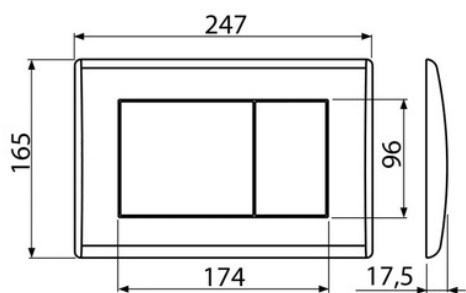

Produktinnehåll

Spolknapp med
installationstillbehör

Material

Plast

Mått

247x165x17.5 mm

Returrätt:

14 dagar

Land:

Tjeckien