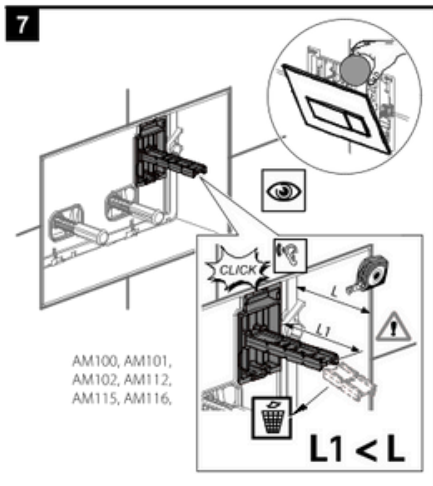

INSTALLATIONSGUIDE ALCA SPOLKNAPP

M57x ■ M67x ■ M77x