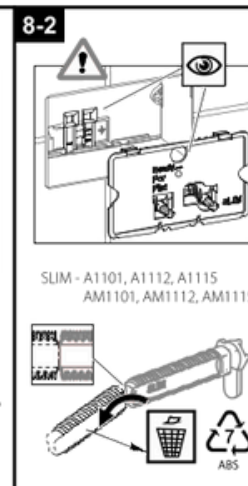

INSTALLATIONSGUIDE ALCA SPOLKNAPP

M57x ■ M67x ■ M77x