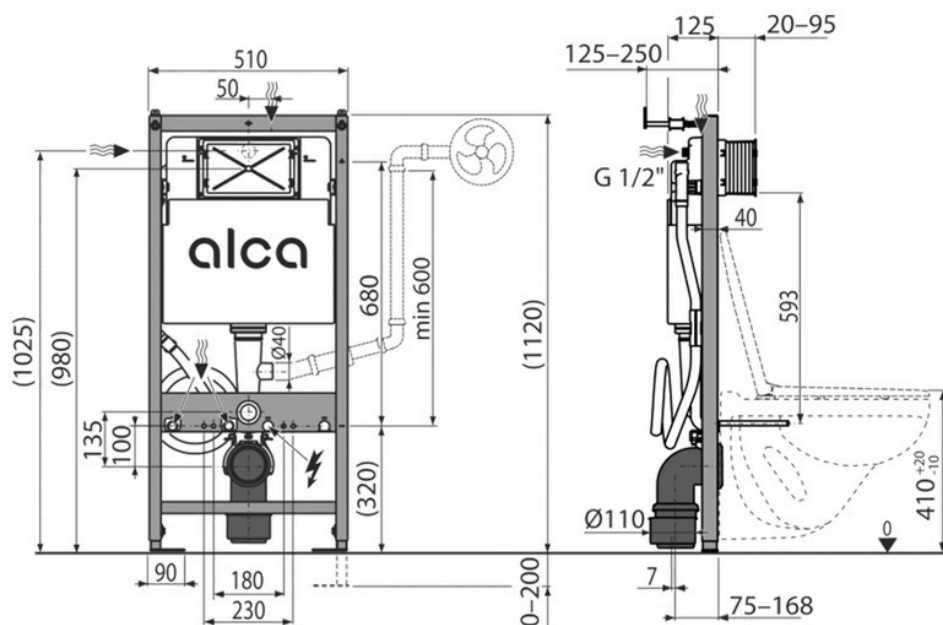

# WC-FIXTUR ALCA BASIC 50 CM FÖR INBYGGNAD

ARTIKEL BDA2081

15 ÅRS  
GARANTI

Produktinnehåll	WC - fixtur med installationstillbehör
Material	Metall
Spolsystem	Mekanisk
Volym vatten	2-4 L, 3.5-6 L
Yta	Matt
Mått	1130x145x520 mm
Garanti	15 år
Returrätt:	14 dagar
Land:	Tjeckien