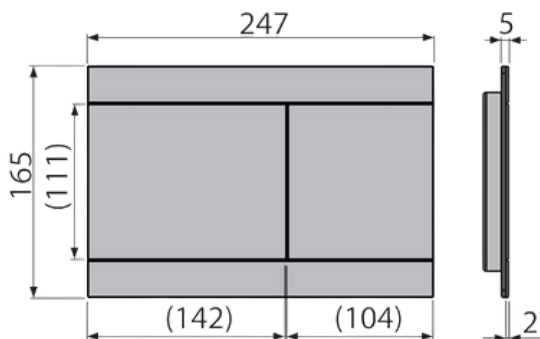

Mässing Blank
Artikel BDA2045

Produktinnehåll	Spolknapp med installationstillbehör
Material	Rostfritt stål
Mått	247x165x5 mm
Returrätt:	14 dagar
Land:	Tjeckien
Färg:	Mässing