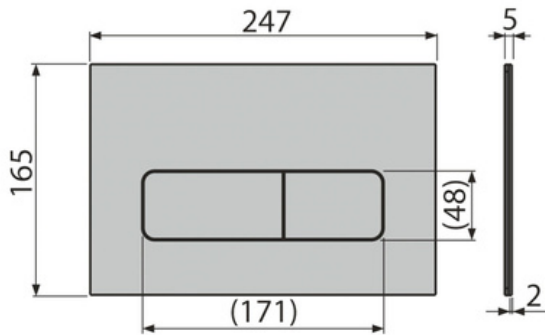

SPOLKNAPP ALCA FLAT MÄSSING

Mässing Blank
Artikel BDA2029