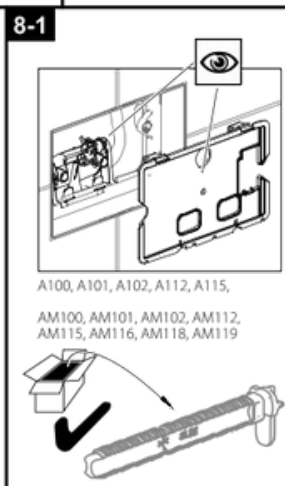

INSTALLATIONSGUIDE ALCA SPOLKNAPP

M57x ■ M67x ■ M77x