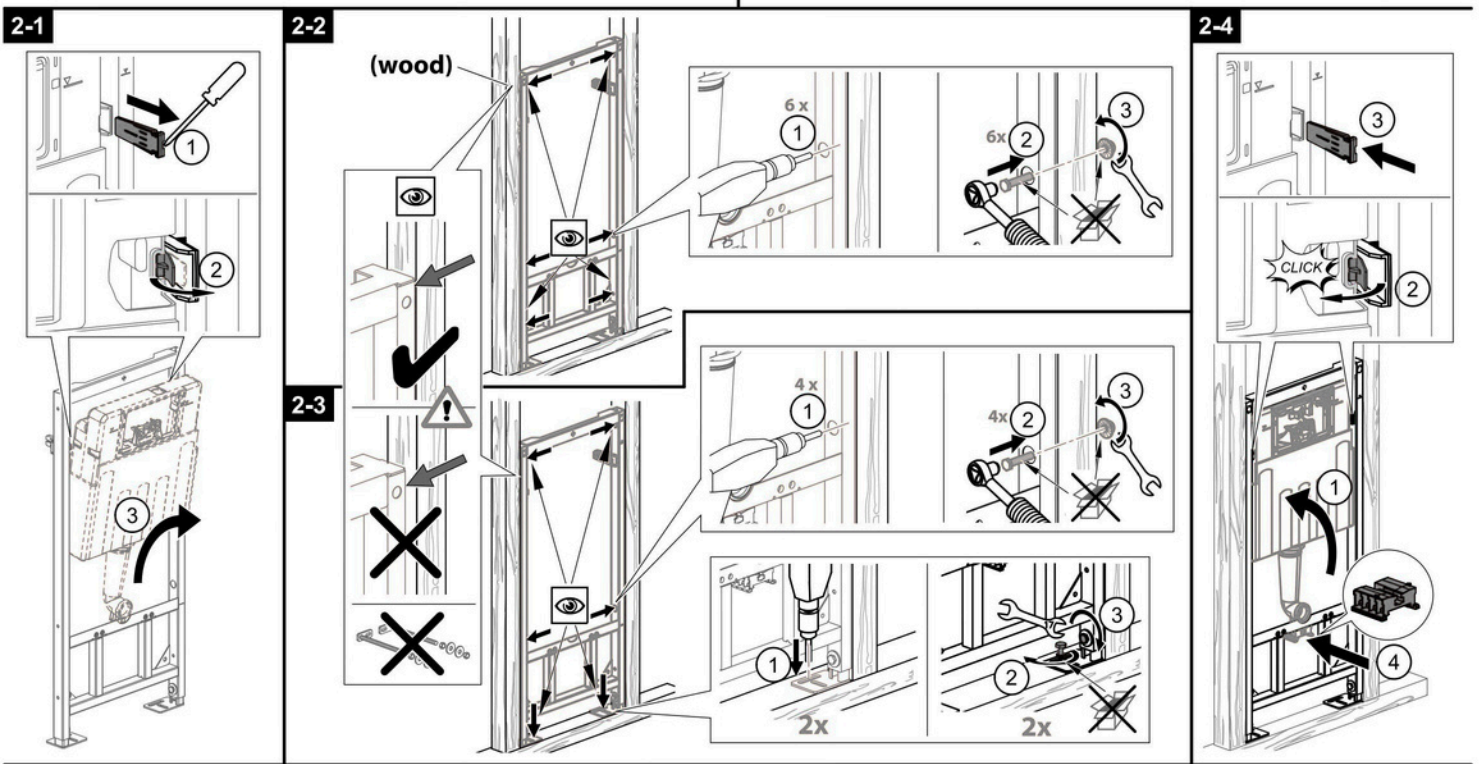

INSTALLATIONSGUIDE ALCA WC - SYSTEM