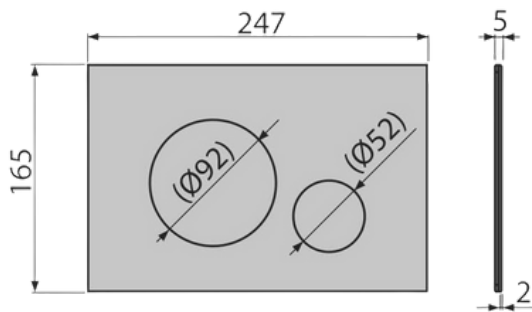

Mässing Blank
Artikel BDA2050