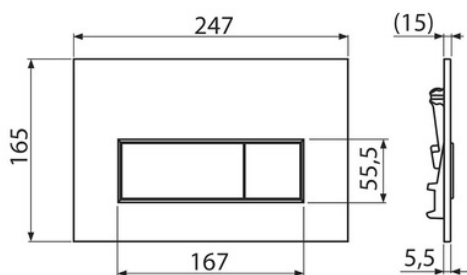

Artikel BDA2025

Produktinnehåll

Spolknapp med  
installationstillbehör

Material

Plast

Mått

247x165x5 mm

Returrätt: