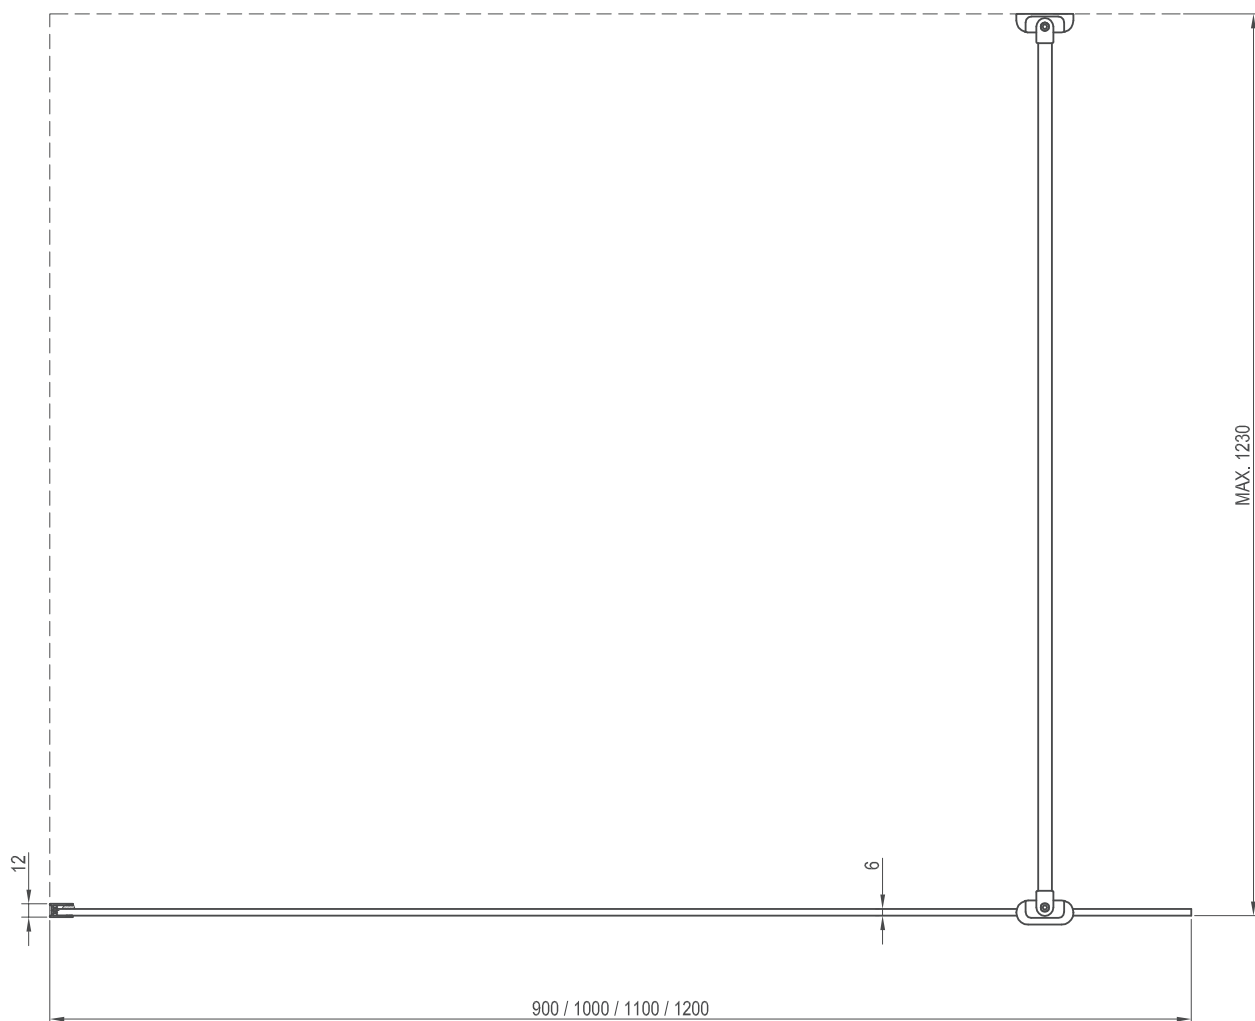

Walk-In

Walk-In Wall Air
90 / 100 / 110 / 120