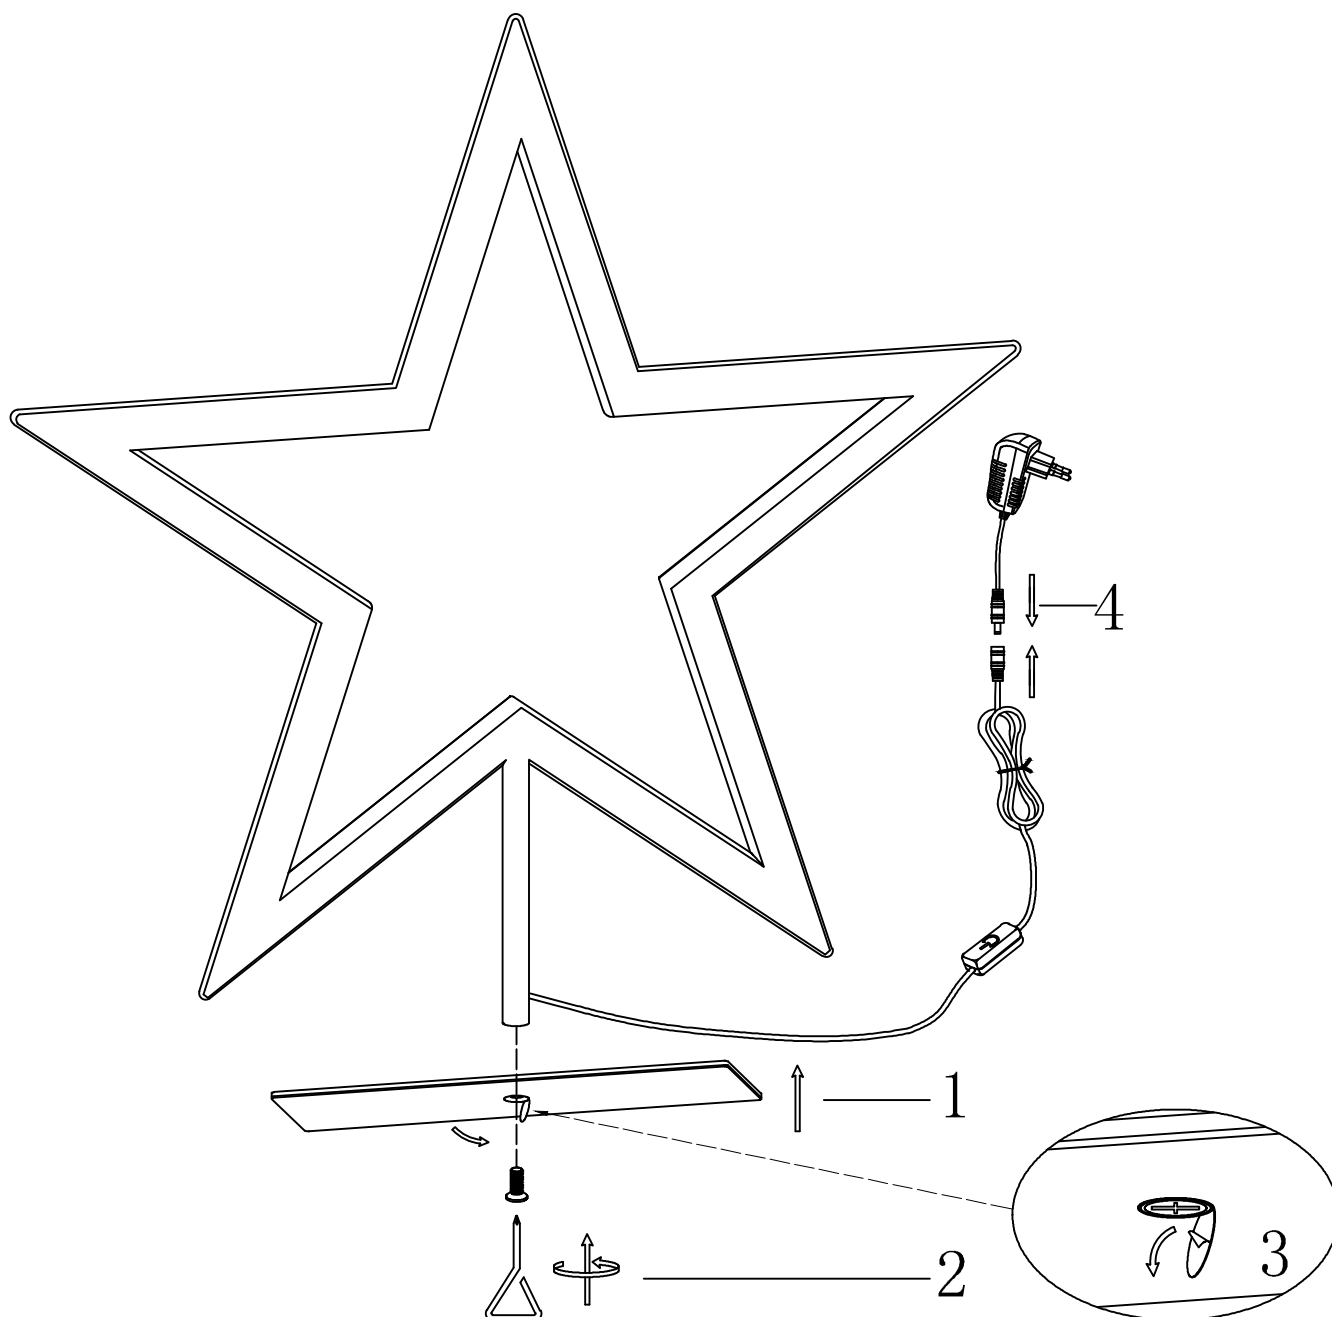

Instruction manual

Villeroy & Boch

1748

Art.-Nr.: 96826

Name: Myra

LED 25W

Sompex GmbH & Co. KG · Werftstrasse 20-22 · 40549 Düsseldorf