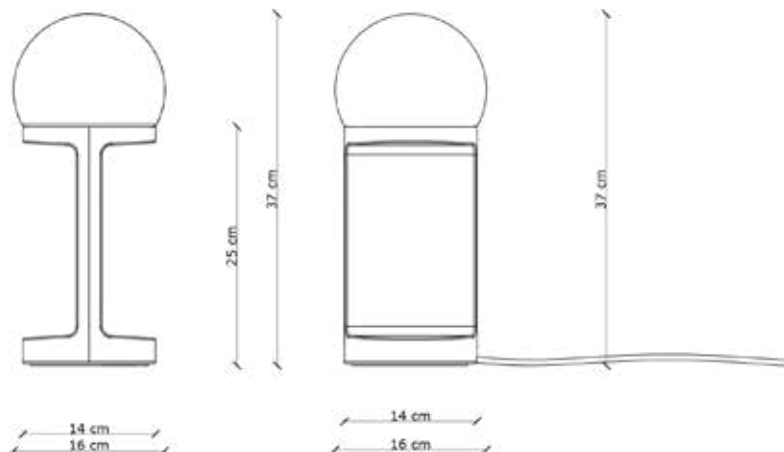

NAME	HABEA
CODE	C2780
COLLECTION	DECO'
DATE	08/08/24
REV.	01

MADE IN ITALY

SCHEDA TECNICA | DATA SHEET

FINITURE DISPONIBILI | AVAILABLE FINISHES

COMPONENTI E MATERIALI | COMPONENTS AND MATERIALS

Tipologia | *Light type*

lampada da tavolo | *table lamp*

Materiale principale | *Main material*

ceramica | *ceramic*

Cavo | *Cable*

cotone rivestito | *cotton coated wire*

Lungh.cavo elettrico | *Electrical cable length*

max 150 cm | *max 150 cm*

INFORMAZIONI TECNICHE | TECHNICAL DATA

Classe <i>Class</i>	I
IP <i>IP</i>	20
Potenza lampadina <i>Bulb Power</i>	max 28 W
Attacco <i>Socket</i>	E14
Peso Netto <i>Net weight</i>	2.47 Kg
Orientabilità <i>Adjustability</i>	no
Alimentazione <i>Power supply</i>	220-240 V
Tipologia di spina <i>Type of plug</i>	F - Schuko
Classe energetica <i>Energy Class</i>	A++ > D
Imballo 1 <i>Packaging 1</i>	35 x 35 x 50 cm
Peso imballo <i>Weight Packagings</i>	2,70 Kg