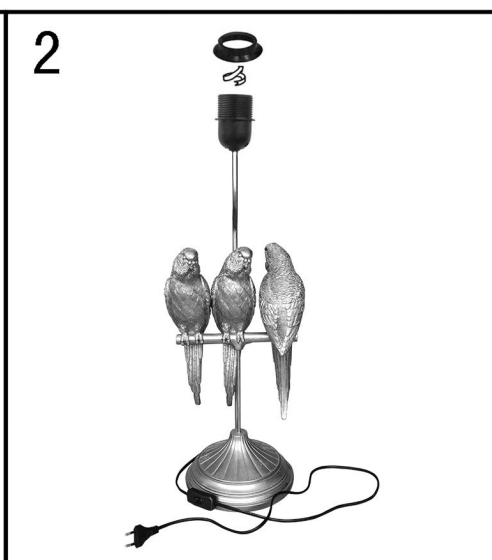

# WERNERVOß

ITEM NO. :

49978

11220272

220-240V- 50Hz  
E27/60W MAX.  
BS