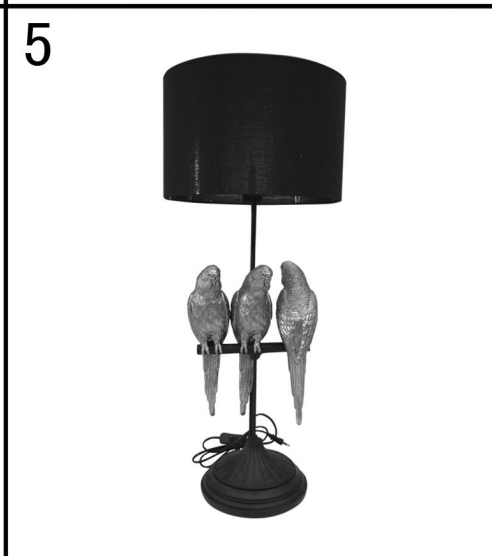

# WERNERVOß

ITEM NO. :

49978

11220272

220-240V- 50Hz  
E27/60W MAX.  
BS