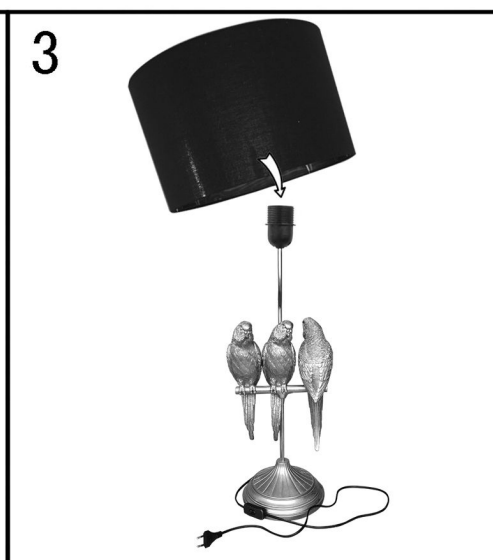

# WERNERVOß

ITEM NO. :

49978

11220272

220-240V- 50Hz  
E27/60W MAX.  
BS