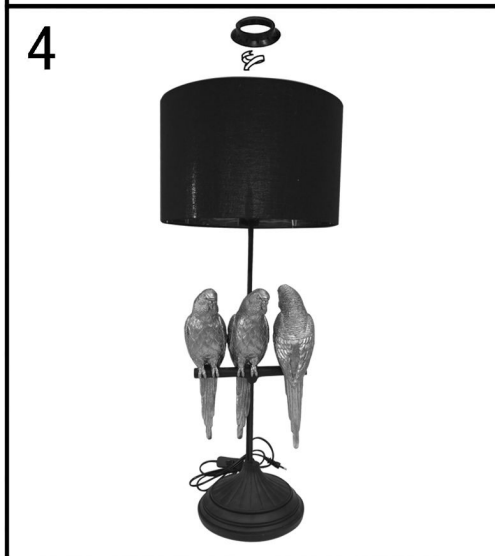

# WERNERVOß

ITEM NO. :

49978

11220272

220-240V- 50Hz  
E27/60W MAX.  
BS