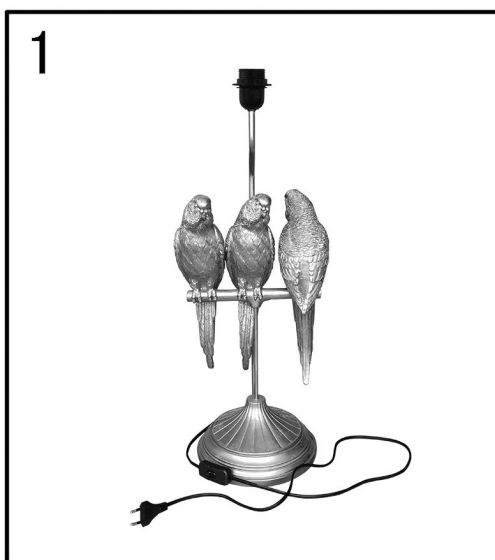

# WERNERVOß

ITEM NO. :

49978

11220272

220-240V- 50Hz  
E27/60W MAX.  
BS