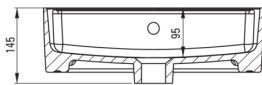

ROUND

Ceramic washbasin, countertop

Product code: CGR_6U4B

EAN: 5907650862710

Color: white

Warranty [years]: 10

Washbasin

Material	ceramic
Width [mm]	420
Height [mm]	120
Installation method	countertop/standing

Features:

- Hard and durable ceramics does not lose its properties with long use
- Antibacterial coating, preventing the growth of microorganisms
- Only the best materials, the quality of which has been confirmed by laboratory tests
- Dedicated cleaning agent, safe for cleaned surfaces