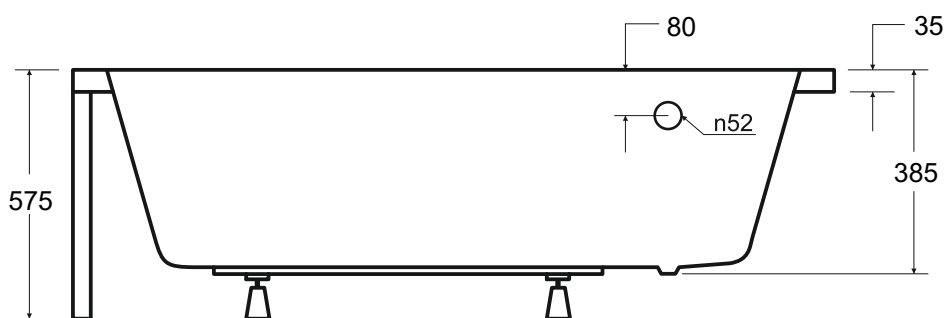

# Wanna asymetryczna **PRAKTIKA** lewa 150 x 70 cm

Więcej informacji: [www.besco.eu](http://www.besco.eu)