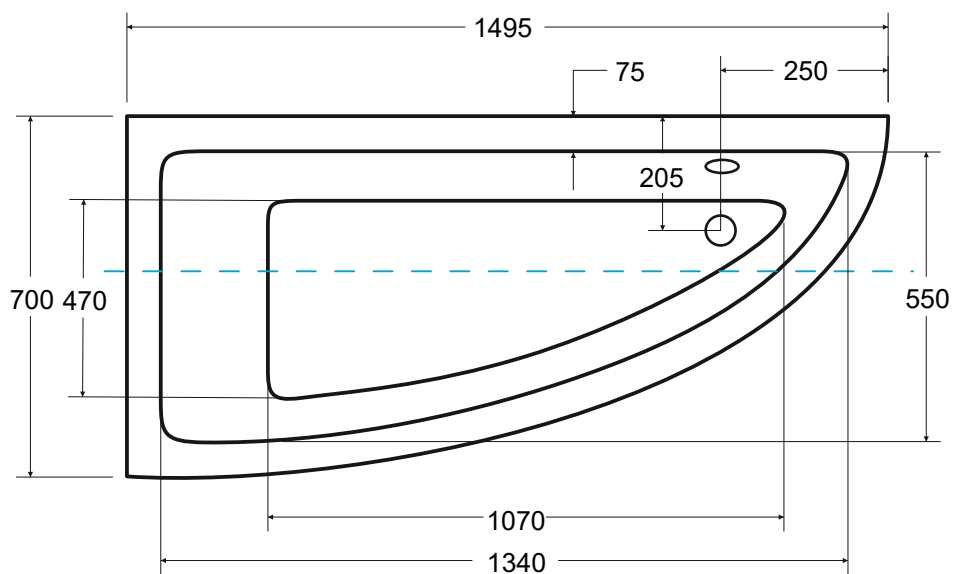

# Wanna asymetryczna **PRAKTIKA** lewa 150 x 70 cm

Więcej informacji: [www.besco.eu](http://www.besco.eu)