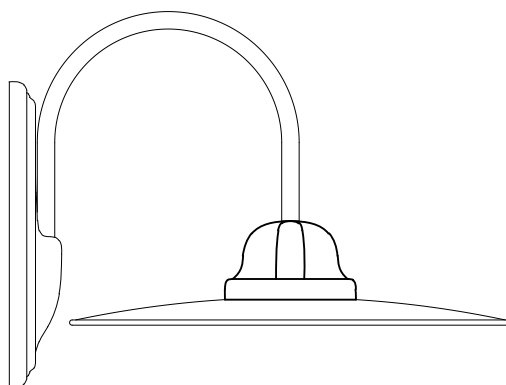

AVVERTENZE:

- Before beginning installation or maintenance, be sure the electricity is switched off at the mains.
- Please be sure not to put fingers into the bulb socket.
- In case of damages or cracks of glass elements, you are kindly suggested to replace them immediately.
- The luminaire must not, under any circumstances, be covered with any insulation materials or be installed close to flammable materials.
- Never use bulbs with wattage higher than the maximum value indicated on the lamp.
- Use is allowed in dry and enclosed places.
- This product is to be installed by a qualified electrician only, to reduce the risk of injuries to persons, damages of electrical system and product itself.
- When fixing ceiling cup, please pay attention not screwing too strong, to avoid ceramic cracks. You are also suggested to use the rubber tip as in the installation instruction figure.

WARNING:

STABILIMENTO PRODUCTION DEPARTMENT

Z.I. | VIA ARMENTARESSA N° 10
34076 ROMANS D'ISONZO (GO) | ITALIA
T. +39 0481 909554 | F. +39 0481 909239

SEDE ED ESPOSIZIONE HEAD OFFICE AND SHOWROOM

VIA XXV MAGGIO N° 17
34076 ROMANS D'ISONZO (GO) | ITALIA

SEDE AMMINISTRATIVA MANAGEMENT

VIA TIRO N° 19
30126 VENEZIA LIDO (VE) | ITALIA

INFO@FERROLUCE.IT | WWW.FERROLUCE.IT

FERROLUCE
handmade light