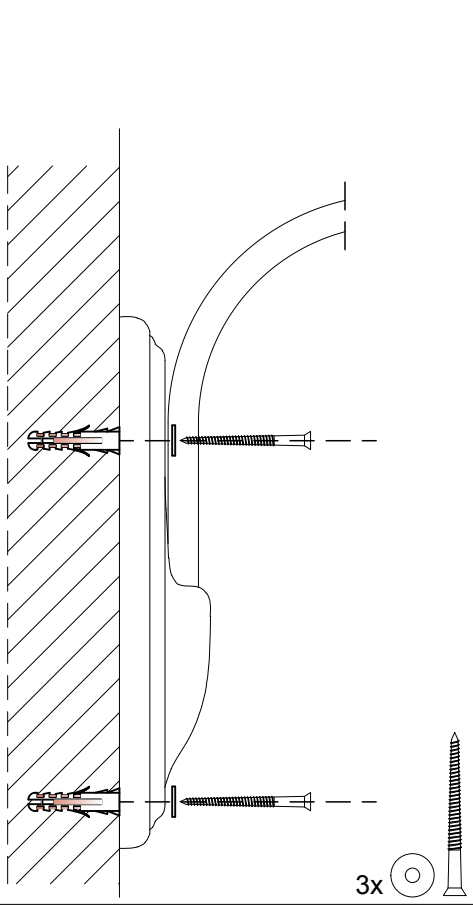

FERROLUCE

handmade light

220-240 V | 50 hz
E27
IP20

①

②

③

④

⑤