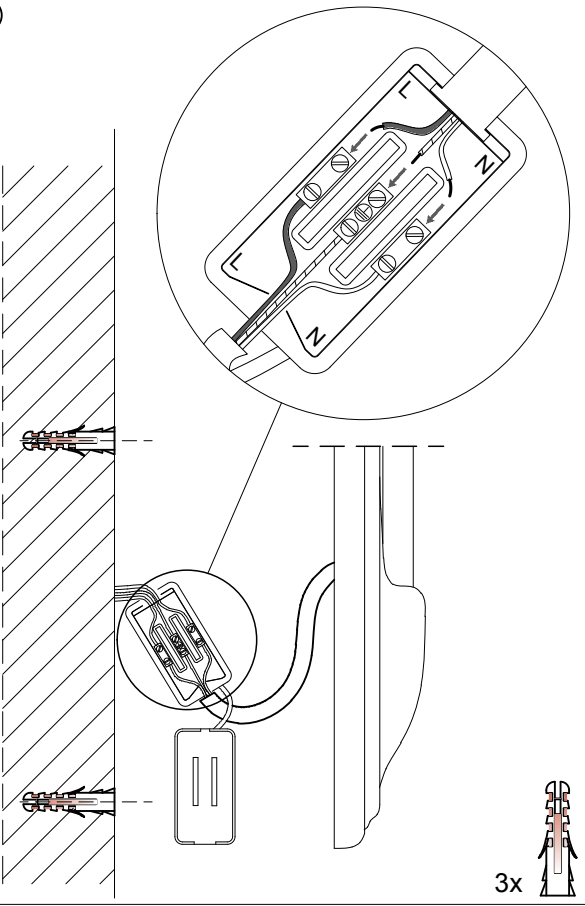

FERROLUCE

handmade light

220-240 V | 50 hz
E27
IP20

①

②

③

④

⑤