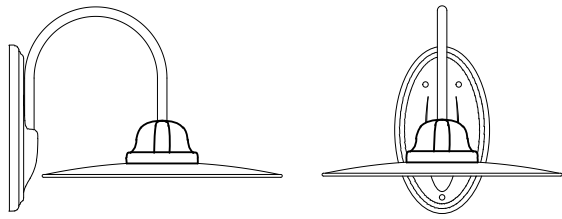

FERROLUCE

handmade light

220-240 V | 50 hz
E27
IP20