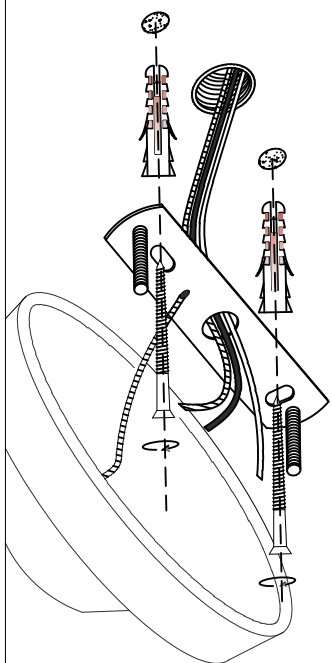

- Prima di effettuare qualsiasi tipo di manutenzione, è necessario togliere la tensione elettrica.
- Non inserire le dita all'interno del portalampe.
- In caso di prodotti con componenti di materiale vitreo, qualora si dovessero notare delle crepe, si consiglia la sostituzione immediata.
- Non coprire il prodotto con qualsiasi tipo di materiale durante il suo funzionamento.
- Ogni apparecchio porta l'indicazione del tipo di lampadina da utilizzare in relazione alla potenza espressa in Watt. Non si deve mai fare uso di lampadine con potenza (Watt) maggiore.
- Utilizzare solo in ambienti chiusi e asciutti.
- Si consiglia di effettuare l'installazione per mano di personale esperto, onde evitare danni alle persone, agli impianti elettrici ed all'apparecchio che si sta installando.
- Se il cavo flessibile esterno di questo apparecchio si dovesse danneggiare, deve essere sostituito da un cavo speciale, disponibile esclusivamente presso il costruttore o il suo servizio di assistenza.

#### AVERTENZE:

- Before beginning installation or maintenance, be sure the electricity is switched off at the mains.
- Please be sure not to put fingers into the bulb socket.
- In case of damages or cracks of glass elements, you are kindly suggested to replace them immediately.
- The luminaire must not, under any circumstances, be covered with any insulation materials or be installed close to flammable materials.
- Never use bulbs with wattage higher than the maximum value indicated on the lamp
- Use is allowed in dry and enclosed places.
- This product is to be installed by a qualified electrician only, to reduce the risk of injuries to persons, damages of electrical system and product itself.
- If external electrical cable is damaged, replace it using the special cable available at manufacturer or assistance service only.

# FERROLUCE

*handmade light*

①

	E27
	IP20

Articolo Item	Diametro Diameter
C1610	25 cm
C1611	30 cm
C1612	35 cm

②

③

④