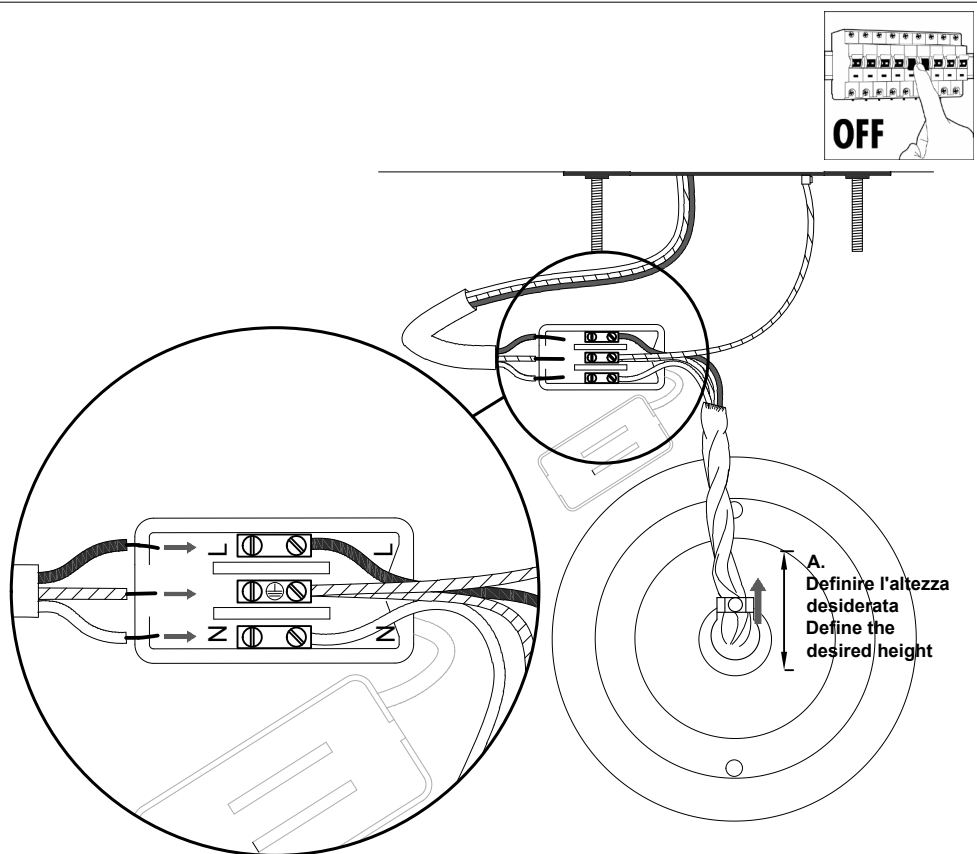

- Prima di effettuare qualsiasi tipo di manutenzione, è necessario togliere la tensione elettrica.
- Non inserire le dita all'interno del portalampe.
- In caso di prodotti con componenti di materiale vitreo, qualora si dovessero notare delle crepe, si consiglia la sostituzione immediata.
- Non coprire il prodotto con qualsiasi tipo di materiale durante il suo funzionamento.
- Ogni apparecchio porta l'indicazione del tipo di lampadina da utilizzare in relazione alla potenza espressa in Watt. Non si deve mai fare uso di lampadine con potenza (Watt) maggiore.
- Utilizzare solo in ambienti chiusi e asciutti.
- Si consiglia di effettuare l'installazione per mano di personale esperto, onde evitare danni alle persone, agli impianti elettrici ed all'apparecchio che si sta installando.
- Se il cavo flessibile esterno di questo apparecchio si dovesse danneggiare, deve essere sostituito da un cavo speciale, disponibile esclusivamente presso il costruttore o il suo servizio di assistenza.

#### AVERTENZE:

- Before beginning installation or maintenance, be sure the electricity is switched off at the mains.
- Please be sure not to put fingers into the bulb socket.
- In case of damages or cracks of glass elements, you are kindly suggested to replace them immediately.
- The luminaire must not, under any circumstances, be covered with any insulation materials or be installed close to flammable materials.
- Never use bulbs with wattage higher than the maximum value indicated on the lamp
- Use is allowed in dry and enclosed places.
- This product is to be installed by a qualified electrician only, to reduce the risk of injuries to persons, damages of electrical system and product itself.
- If external electrical cable is damaged, replace it using the special cable available at manufacturer or assistance service only.

# FERROLUCE

*handmade light*

①

	E27
	IP20

Articolo Item	Diametro Diameter
C1610	25 cm
C1611	30 cm
C1612	35 cm

②

③

④