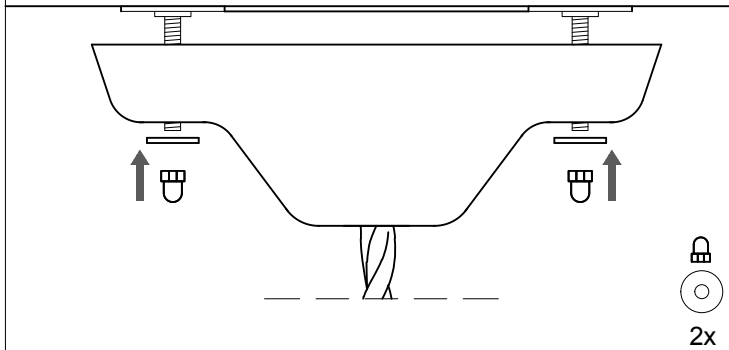

# FERROLUCE

*handmade light*

①

	E27
	IP20

Articolo Item	Diametro Diameter
C1610	25 cm
C1611	30 cm
C1612	35 cm

②

③

④