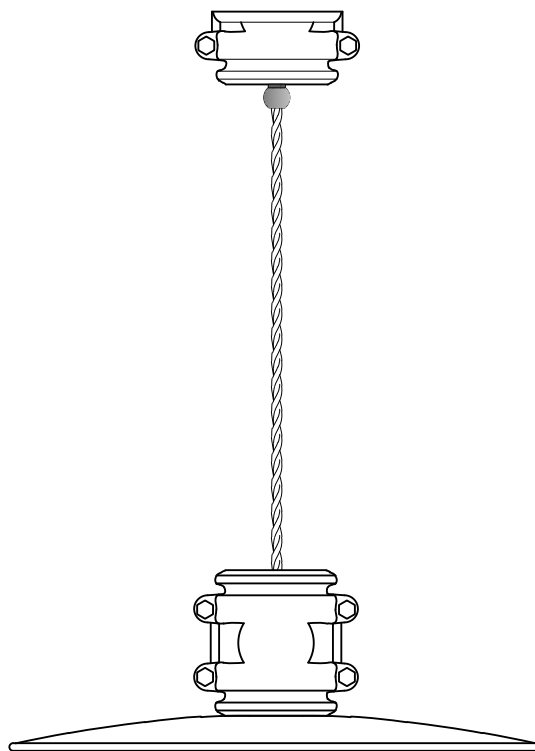

AVVERTENZE:

- Before beginning installation or maintenance, be sure the electricity is switched off at the mains.
- Please be sure not to put fingers into the bulb socket.
- In case of damages or cracks of glass elements, you are kindly suggested to replace them immediately.
- The luminaire must not, under any circumstances, be covered with any insulation materials or be installed close to flammable materials.
- Never use bulbs with wattage higher than the maximum value indicated on the lamp.
- Use is allowed in dry and enclosed places.
- This product is to be installed by a qualified electrician only, to reduce the risk of injuries to persons, damages of electrical system and product itself.
- If external electrical cable is damaged, replace it using the special cable available at manufacturer or assistance service only.

WARNING:

FERROLUCE
handmade light

STABILIMENTO PRODUCTION DEPARTMENT

Z.I. | VIA ARMENTARESSA N° 10
34076 ROMANS D'ISONZO (GO) | ITALIA
T. +39 0481 909541 | F. +39 0481 909239

SEDE ED ESPOSIZIONE HEAD OFFICE AND SHOWROOM

VIA XXV MAGGIO N° 17
34076 ROMANS D'ISONZO (GO) | ITALIA

SEDE AMMINISTRATIVA MANAGEMENT

VIA TIRO N° 19
30126 VENEZIA LIDO (VE) | ITALIA

INFO@FERROLUCE.IT | WWW.FERROLUCE.IT