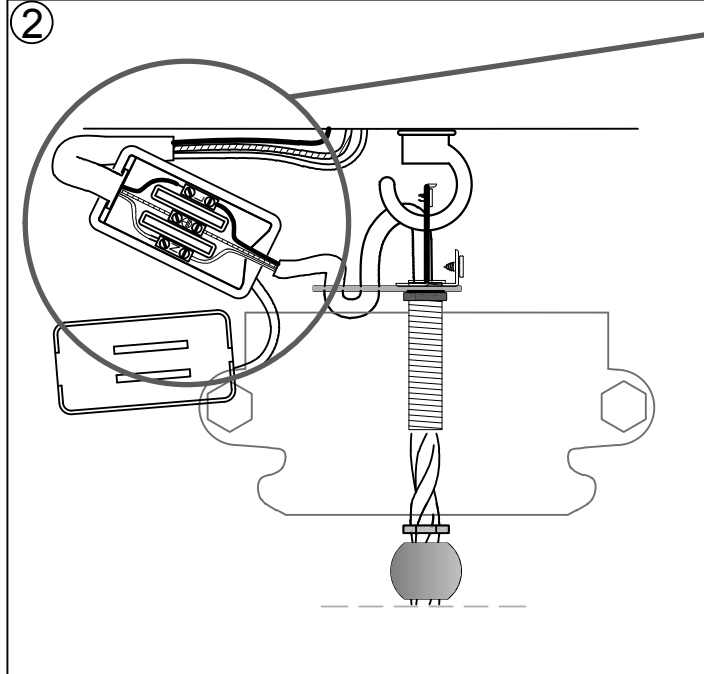

FERROLUCE

handmade light

Alim. 250 V - 50 hz	
	E27
	IP20
	CE