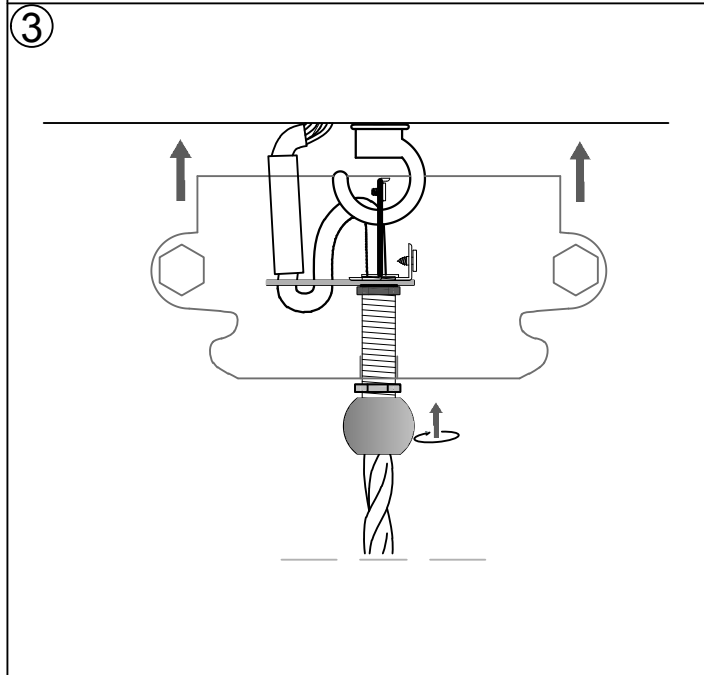

FERROLUCE

handmade light

Alim. 250 V - 50 hz	
	E27
	IP20
	CE