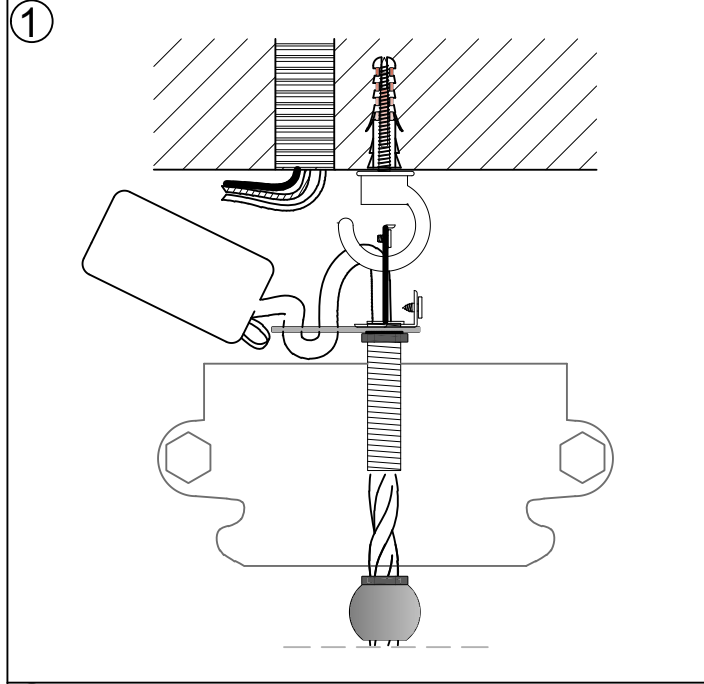

FERROLUCE

handmade light

Alim. 250 V - 50 hz	
	E27
	IP20
	CE