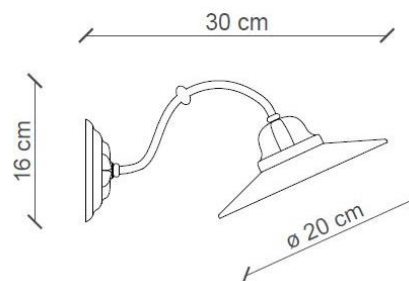

SCHEDA TECNICA | DATA SHEET

MADE IN ITALY

ALTRE DIMENSIONI | OTHER DIMENSIONS

Lampada da parete | *Wall lamp*

Base | *Wall Cup*

ø 11 cm

CONFORME ALLE NORME | SAFETY STANDARDS

EN 60598-2-1:1989 used in conjunction with EN 60598-1:2015+A1:2018
EN 63000:2018-12

Potenza lampadina | *Bulb Power*

max 77 W

Attacco | *Socket*

E27

Peso Netto | *Net weight*

0.75 Kg

Orientabilità | *Adjustability*

no

Alimentazione | *Power supply*

220-240 V

Tipologia di spina | *Type of plug*

-

Classe energetica | *Energy Class*

A++ > D

Imballo 1 | *Packaging 1*

24 x 24 x 20 cm