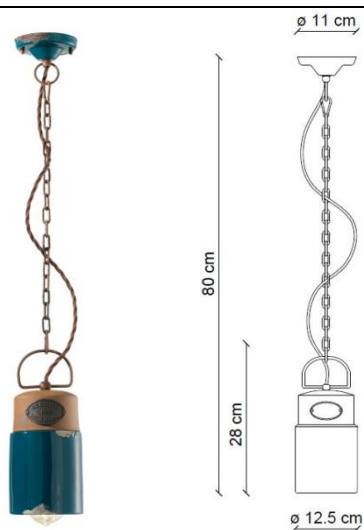

SCHEDA TECNICA | DATA SHEET

MADE IN ITALY

ALTRE DIMENSIONI | OTHER DIMENSIONS

Sospensione | *Pendant*

CONFORME ALLE NORME | SAFETY STANDARDS

EN 60598-2-1:1989 used in conjunction with EN 60598-1:2015+A1:2018
EN 63000:2018-12

Direttive : 2014/35/UE - 2017/2102/UE - 2012/19/UE - 2009/125/CE

COMPONENTI E MATERIALI | COMPONENTS AND MATERIALS

Materiale principale <i>Main material</i>	ceramica <i>ceramic</i>
Cavo <i>Cable</i>	cotone rivestito <i>cotton coated wire</i>
Catena <i>Chain</i>	ferro anticato cor ten <i>antiqued rust metal finish</i>
Parti metalliche <i>Metal parts</i>	ferro anticato cor ten <i>antiqued rust metal finish</i>

ALTRE INFORMAZIONI | OTHER INFORMATION

Classe <i>Class</i>	I
IP <i>IP</i>	20
Potenza lampadina <i>Bulb Power</i>	max 30 W
Attacco <i>Socket</i>	E27
Peso Netto <i>Net weight</i>	1.50 Kg
Orientabilità <i>Adjustability</i>	no
Alimentazione <i>Power supply</i>	220-240 V
Tipologia di spina <i>Type of plug</i>	-
Classe energetica <i>Energy Class</i>	A++ > D
Imballo 1 <i>Packaging 1</i>	38 x 20 x 20 cm
Imballo 2 <i>Packaging 2</i>	-
Peso imballo <i>Weight Packagings</i>	1.95 Kg