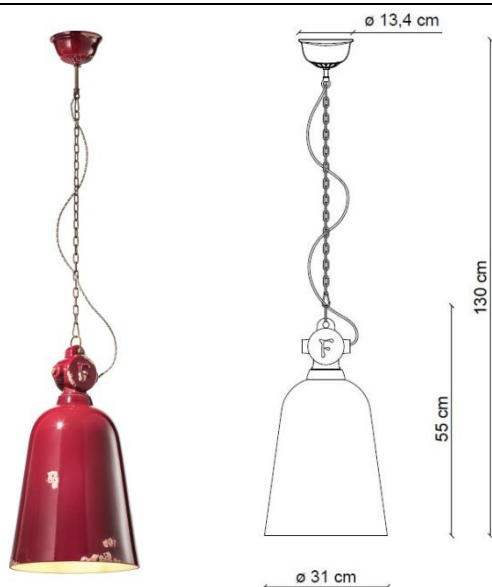

## ALTRE DIMENSIONI | OTHER DIMENSIONS

-

Sospensione | *Pendant*

## ALTRE INFORMAZIONI | OTHER INFORMATION

Classe   <i>Class</i>	I
IP   <i>IP</i>	20
Potenza lampadina   <i>Bulb Power</i>	max 105 W
Attacco   <i>Socket</i>	E27
Peso Netto   <i>Net weight</i>	4.60 Kg
Orientabilità   <i>Adjustability</i>	no
Alimentazione   <i>Power supply</i>	220-240 V
Tipologia di spina   <i>Type of plug</i>	-
Classe energetica   <i>Energy Class</i>	A++ > D
Imballo 1   <i>Packaging 1</i>	35 x 35 x 60 cm
Imballo 2   <i>Packaging 2</i>	-
Peso imballo   <i>Weight Packagings</i>	5.90 Kg