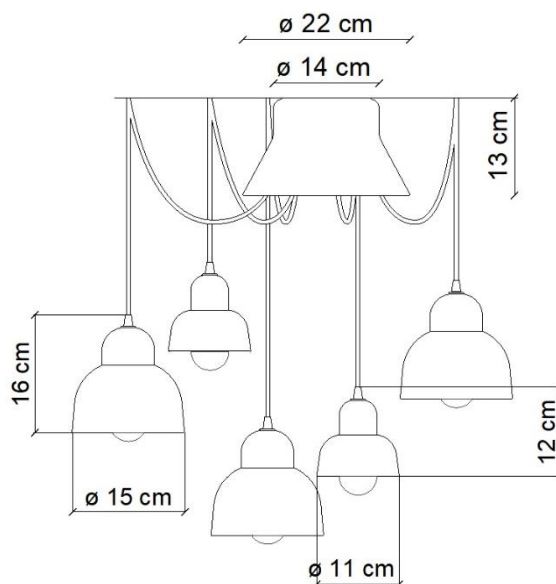

### ALTRE DIMENSIONI | OTHER DIMENSIONS

1,60 mt per ogni pendente

1,60 mt for each pendant

Sospensione | *Pendant*

### ALTRE INFORMAZIONI | OTHER INFORMATION

Classe   <i>Class</i>	I
IP   <i>IP</i>	20
Potenza lampadina e attacco   <i>Bulb Power and socket</i>	2x E14 max 28 W 3x E27 max 53 W
Peso Netto   <i>Net weight</i>	3.97 Kg
Orientabilità   <i>Adjustability</i>	no
Alimentazione   <i>Power supply</i>	220-240 V
Tipologia di spina   <i>Type of plug</i>	-
Classe energetica   <i>Energy Class</i>	A++ > D
Imballo 1   <i>Packaging 1</i>	50 x 50 x 25 cm
Imballo 2   <i>Packaging 2</i>	-
Peso imballo   <i>Weight Packagings</i>	5.90 Kg