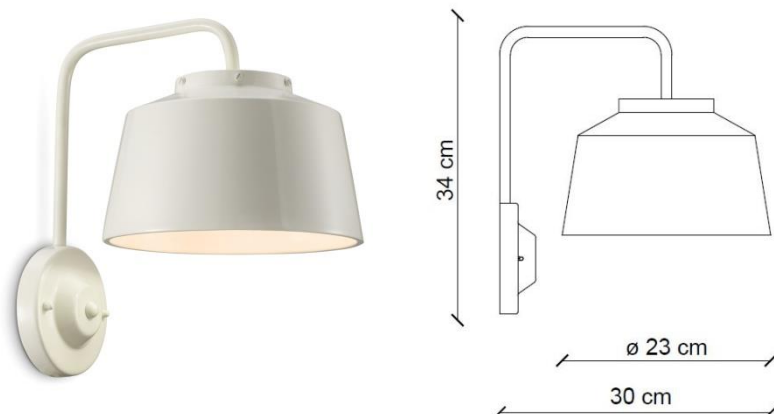

SCHEMA TECNICA | DATA SHEET

MADE IN ITALY

Lampada da parete | *Wall lamp*

CONFORME ALLE NORME | SAFETY STANDARDS

EN 60598-2-1:1989 used in conjunction with EN 60598-1:2015+A1:2018
EN 63000:2018-12

Directive : 2014/35/UE - 2017/2102/UE - 2012/19/UE - 2009/125/CE

ALTRE INFORMAZIONI | OTHER INFORMATION

Classe <i>Class</i>	I
IP <i>IP</i>	20
Potenza lampadina <i>Bulb Power</i>	max 77 W
Attacco <i>Socket</i>	E27
Peso Netto <i>Net weight</i>	1.55 Kg
Orientabilità <i>Adjustability</i>	no
Alimentazione <i>Power supply</i>	220-240 V
Tipologia di spina <i>Type of plug</i>	-
Classe energetica <i>Energy Class</i>	A++ > D
Imballo 1 <i>Packaging 1</i>	35 x 35 x 25 cm
Imballo 2 <i>Packaging 2</i>	-
Peso imballo <i>Weight Packagings</i>	2.27 Kg