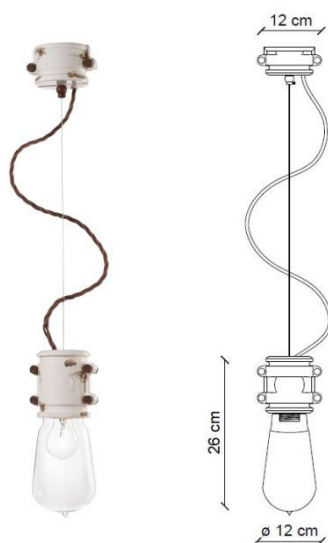

### ALTRE DIMENSIONI | OTHER DIMENSIONS

Lungh.cavo elettrico | *Length electrical cable* max 120 cm

Lungh.cavo acciaio | *Length steel cable* max 100 cm

Sospensione | *Pendant*

### COMPONENTI E MATERIALI | COMPONENTS AND MATERIALS

Materiale principale   <i>Main material</i>	ceramica   <i>ceramic</i>
Base   <i>Ceiling cup</i>	ceramica   <i>ceramic</i>
Diffusore   <i>Diffuser</i>	vetro   <i>glass</i>
Parti metalliche   <i>Metal parts</i>	ferro anticato cor ten   <i>antiqued rust metal finish</i>
Cavo   <i>Cable</i>	cotone rivestito   <i>cotton coated wire</i>

### ALTRE INFORMAZIONI | OTHER INFORMATION

Classe   <i>Class</i>	I
IP   <i>IP</i>	20
Potenza lampadina   <i>Bulb Power</i>	max 53 W
Attacco   <i>Socket</i>	E27
Peso Netto   <i>Net weight</i>	1.26 Kg
Orientabilità   <i>Adjustability</i>	no
Alimentazione   <i>Power supply</i>	220-240 V
Tipologia di spina   <i>Type of plug</i>	-
Classe energetica   <i>Energy Class</i>	A++ > D
Imballo 1   <i>Packaging 1</i>	35 x 35 x 15 cm
Imballo 2   <i>Packaging 2</i>	-
Peso imballo   <i>Weight Packagings</i>	2.00 Kg