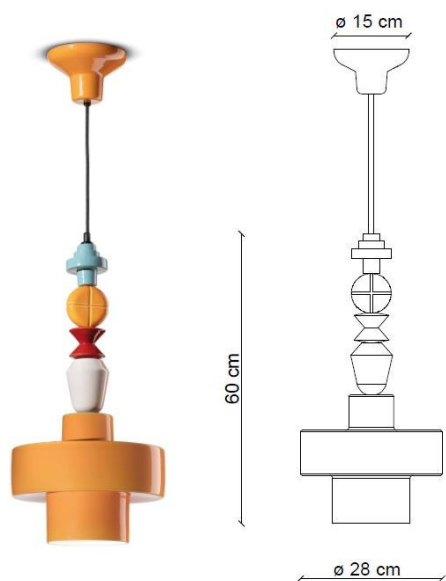

SCHEDA TECNICA | DATA SHEET

MADE IN ITALY

ALTRE DIMENSIONI | OTHER DIMENSIONS

Lungh.cavo | *Cable length* max 90 cm

Sospensione | *Pendant*

CONFORME ALLE NORME | SAFETY STANDARDS

EN 60598-2-1:1989 used in conjunction with EN 60598-1:2015+A1:2018
EN 63000:2018-12

Direttive : 2014/35/UE - 2017/2102/UE - 2012/19/UE - 2009/125/CE

COMPONENTI E MATERIALI | COMPONENTS AND MATERIALS

Materiale principale | *Main material*

ceramica | *ceramic*

Cavo | *Cable*

cotone rivestito | *cotton coated wire*

ALTRE INFORMAZIONI | OTHER INFORMATION

Classe <i>Class</i>	I
IP <i>IP</i>	20
Potenza lampadina <i>Bulb Power</i>	max 53 W
Attacco <i>Socket</i>	E27
Peso Netto <i>Net weight</i>	3.15 Kg
Orientabilità <i>Adjustability</i>	no
Alimentazione <i>Power supply</i>	220-240 V
Tipologia di spina <i>Type of plug</i>	-
Classe energetica <i>Energy Class</i>	A++ > D
Imballo 1 <i>Packaging 1</i>	28.5 x 28.5 x 35 cm
Imballo 2 <i>Packaging 2</i>	35 x 35 x 15 cm
Peso imballo <i>Weight Packagings</i>	4.70 Kg