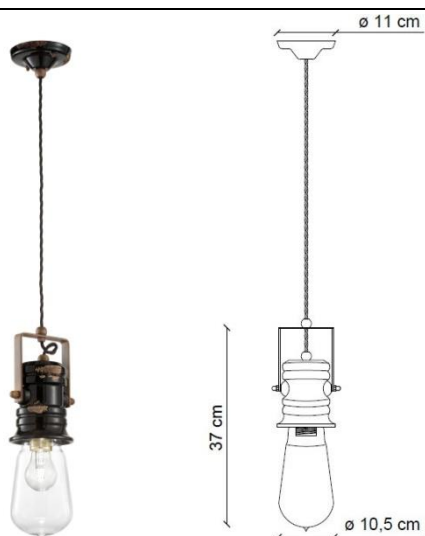

### ALTRE DIMENSIONI | OTHER DIMENSIONS

Lungh.cavo elettrico | *Length electrical cable* max 125 cm

Sospensione | *Pendant*

### ALTRE INFORMAZIONI | OTHER INFORMATION

Classe   <i>Class</i>	I
IP   <i>IP</i>	20
Potenza lampadina   <i>Bulb Power</i>	max 53 W
Attacco   <i>Socket</i>	E27
Peso Netto   <i>Net weight</i>	1.20 Kg
Orientabilità   <i>Adjustability</i>	no
Alimentazione   <i>Power supply</i>	220-240 V
Tipologia di spina   <i>Type of plug</i>	-
Classe energetica   <i>Energy Class</i>	A++ > D
Imballo 1   <i>Packaging 1</i>	35 x 35 x 15 cm
Imballo 2   <i>Packaging 2</i>	-
Peso imballo   <i>Weight Packagings</i>	1.80 Kg