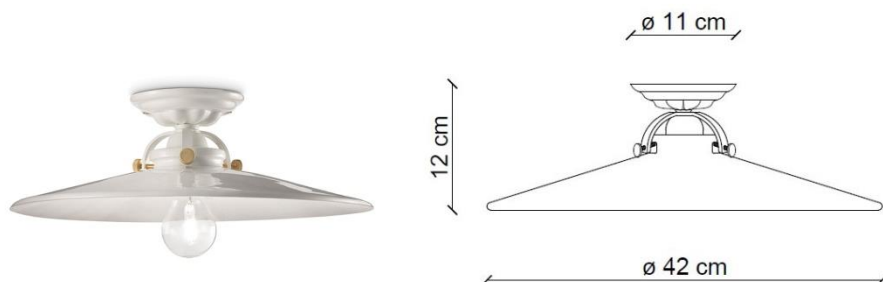

ALTRE DIMENSIONI | OTHER DIMENSIONS

Plafoniera | Ceiling Lamp

CONFORME ALLE NORME | SAFETY STANDARDS

EN 60598-2-1:1989 used in conjunction with EN 60598-1:2015+A1:2018
EN 63000:2018-12

Direttive : 2014/35/UE - 2017/2102/UE - 2012/19/UE - 2009/125/CE

ALTRE INFORMAZIONI | OTHER INFORMATION

Classe <i>Class</i>	I
IP <i>IP</i>	20
Potenza lampadina <i>Bulb Power</i>	max 77 W
Attacco <i>Socket</i>	E27
Peso Netto <i>Net weight</i>	2.25 Kg
Orientabilità <i>Adjustability</i>	no
Alimentazione <i>Power supply</i>	220-240 V
Tipologia di spina <i>Type of plug</i>	-
Classe energetica <i>Energy Class</i>	A++ > D
Imballo 1 <i>Packaging 1</i>	45 x 45 x 15 cm
Imballo 2 <i>Packaging 2</i>	-
Peso imballo <i>Weight Packagings</i>	3.10 Kg