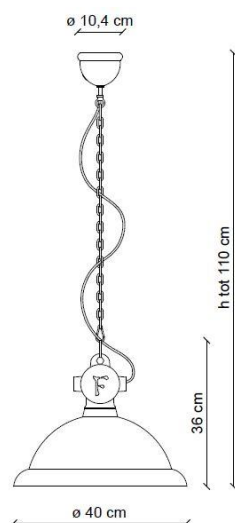

SCHEDA TECNICA | DATA SHEET

MADE IN ITALY

ALTRE DIMENSIONI | OTHER DIMENSIONS

Sospensione | *Pendant*

CONFORME ALLE NORME | SAFETY STANDARDS

EN 60598-2-1:1989 used in conjunction with EN 60598-1:2015+A1:2018
EN 63000:2018-12

ALTRE INFORMAZIONI | OTHER INFORMATION

| | |
|--|-----------------|
| Classe <i>Class</i> | I |
| IP <i>IP</i> | 20 |
| Potenza lampadina <i>Bulb Power</i> | max 105 W |
| Attacco <i>Socket</i> | E27 |
| Peso Netto <i>Net weight</i> | 2.75 Kg |
| Orientabilità <i>Adjustability</i> | no |
| Alimentazione <i>Power supply</i> | 220-240 V |
| Tipologia di spina <i>Type of plug</i> | - |
| Classe energetica <i>Energy Class</i> | A++ > D |
| Imballo 1 <i>Packaging 1</i> | 45 x 45 x 32 cm |
| Imballo 2 <i>Packaging 2</i> | - |
| Peso imballo <i>Weight Packagings</i> | 4.00 Kg |