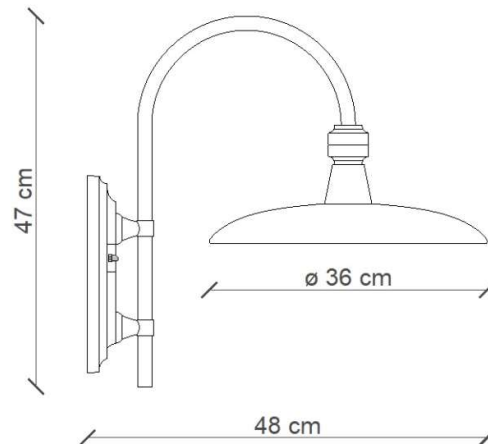

## SCHEDA TECNICA | DATA SHEET

MADE IN ITALY

Lampada da parete | *Wall lamp*

## ALTRE INFORMAZIONI | OTHER INFORMATION

Classe   <i>Class</i>	I
IP   <i>IP</i>	43
Potenza lampadina   <i>Bulb Power</i>	max 60 W
Attacco   <i>Socket</i>	E27
Peso Netto   <i>Net weight</i>	1.63 Kg
Orientabilità   <i>Adjustability</i>	no
Alimentazione   <i>Power supply</i>	220-240 V
Tipologia di spina   <i>Type of plug</i>	-
Classe energetica   <i>Energy Class</i>	A++ > D
Imballo 1   <i>Packaging 1</i>	40 x 40 x 46 cm
Imballo 2   <i>Packaging 2</i>	-
Peso imballo   <i>Weight Packagings</i>	2.93 Kg