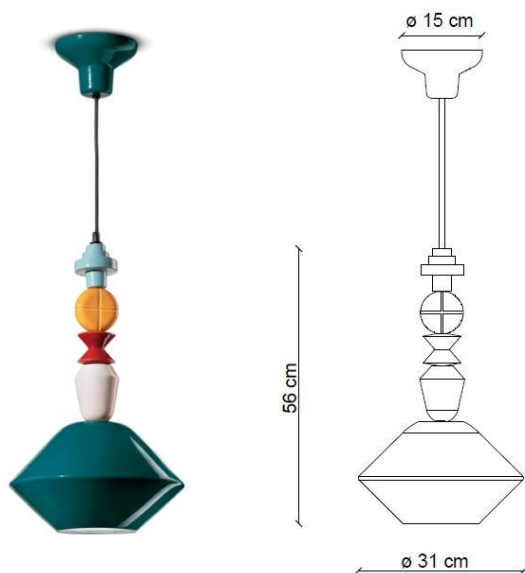

CODE	C2510
COLLECTION	DECO'
DATE	28/09/23
REV.	01

SCHEDA TECNICA | DATA SHEET

MADE IN ITALY

ALTRE DIMENSIONI | OTHER DIMENSIONS

Lungh.cavo | *Cable length* max 90 cm

Sospensione | *Pendant*

CONFORME ALLE NORME | SAFETY STANDARDS

ceramica | *ceramic*

Cavo | *Cable*

cotone rivestito | *cotton coated wire*

ALTRE INFORMAZIONI | OTHER INFORMATION

Classe <i>Class</i>	I
IP <i>IP</i>	20
Potenza lampadina <i>Bulb Power</i>	max 53 W
Attacco <i>Socket</i>	E27
Peso Netto <i>Net weight</i>	2.95 Kg
Orientabilità <i>Adjustability</i>	no
Alimentazione <i>Power supply</i>	220-240 V
Tipologia di spina <i>Type of plug</i>	-
Classe energetica <i>Energy Class</i>	A++ > D
Imballo 1 <i>Packaging 1</i>	35 x 35 x 25 cm
Imballo 2 <i>Packaging 2</i>	35 x 35 x 15 cm
Peso imballo <i>Weight Packaginas</i>	4.40 Kg