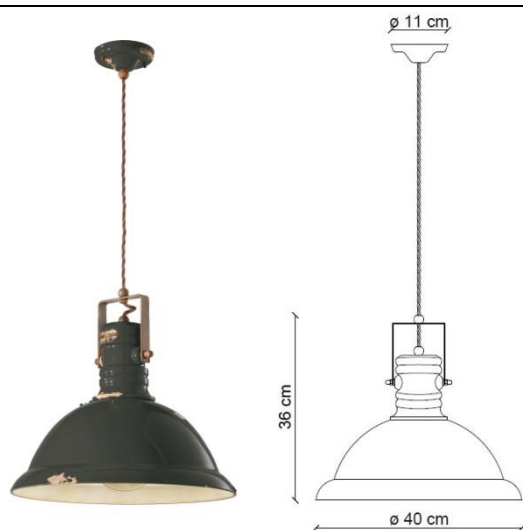

CODE	C1690
COLLECTION	RETRO'
DATE	04/08/23
REV.	01

SCHEMA TECNICA | DATA SHEET

MADE IN ITALY

ALTRE DIMENSIONI | OTHER DIMENSIONS

Lungh. cavo | *cable length* max 120 cm

Sospensione | *Pendant*

CONFORME ALLE NORME | SAFETY STANDARDS

EN 60598-2-1:1989 used in conjunction with EN 60598-1:2015+A1:2018
EN 63000:2018-12

Directive: 2014/35/UE - 2017/2102/UE - 2012/19/UE - 2009/125/CE

COMPONENTI E MATERIALI | COMPONENTS AND MATERIALS

Materiale principale <i>Main material</i>	ceramica <i>ceramic</i>
Parti metalliche <i>Metal parts</i>	ferro anticato cor ten <i>antiqued rust metal finish</i>
Cavo <i>Cable</i>	cotone rivestito <i>cotton coated wire</i>

ALTRE INFORMAZIONI | OTHER INFORMATION

Classe <i>Class</i>	I
IP <i>IP</i>	20
Potenza lampadina <i>Bulb Power</i>	max 77 W
Attacco <i>Socket</i>	E27
Peso Netto <i>Net weight</i>	2.47 Kg
Orientabilità <i>Adjustability</i>	no
Alimentazione <i>Power supply</i>	220-240 V
Tipologia di spina <i>Type of plug</i>	-
Classe energetica <i>Energy Class</i>	A++ > D
Imballo 1 <i>Packaging 1</i>	45 x 45 x 32 cm
Imballo 2 <i>Packaging 2</i>	-
Peso imballo <i>Weight Packagings</i>	3.65 Kg