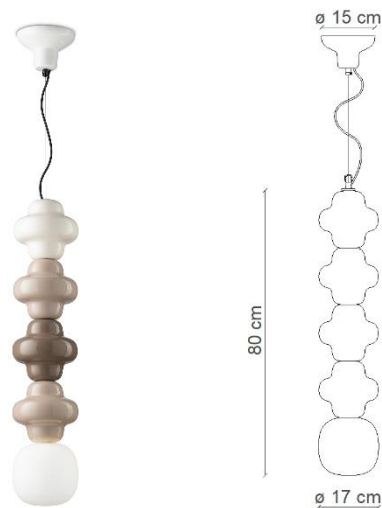

CODE	C2685
COLLECTION	DECO'
DATE	26/09/23
REV.	00

SCHEMA TECNICA | DATA SHEET

MADE IN ITALY

ALTRE DIMENSIONI | OTHER DIMENSIONS

Lungh.cavo elettrico
Length electrical cable max 70 cm

Lungh.cavo acciaio
Length steel cable max 50 cm

Lampada a sospensione | *Pendant*

CONFORME ALLE NORME | SAFETY STANDARDS

EN 60598-2-1:1989 used in conjunction with EN 60598-1:2015+A1:2018
EN 63000:2018-12

Direttive : 2014/35/UE - 2017/2102/UE - 2012/19/UE - 2009/125/CE

COMPONENTI E MATERIALI | COMPONENTS AND MATERIALS

Materiale principale <i>Main material</i>	ceramica <i>ceramics</i>
Diffusore <i>Diffuser</i>	vetro opalino satinato <i>white satin glass</i>
Cavo <i>Cable</i>	cotone rivestito <i>cotton coated wire</i>

ALTRE INFORMAZIONI | OTHER INFORMATION

Classe <i>Class</i>	I
IP <i>IP</i>	20
Potenza lampadina <i>Bulb Power</i>	max 28 W
Attacco <i>Socket</i>	E14
Peso Netto <i>Net weight</i>	5,00 Kg
Orientabilità <i>Adjustability</i>	no
Alimentazione <i>Power supply</i>	220-240 V
Tipologia di spina <i>Type of plug</i>	-
Classe energetica <i>Energy Class</i>	A++ > D
Imballo 1 <i>Packaging 1</i>	110x45x22 cm
Imballo 2 <i>Packaging 2</i>	-
Peso imballo <i>Weight Packagings</i>	7,00 Kg