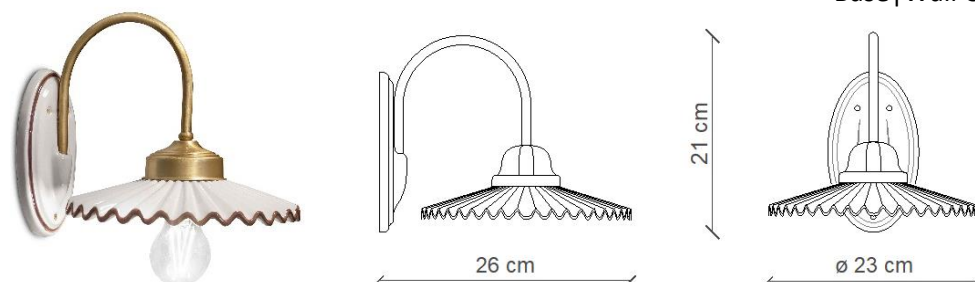

FERROLUCE

handmade light

| | |
|------------|----------|
| CODE | C012 |
| COLLECTION | CLASSIC |
| DATE | 05/07/22 |
| REV. | 00 |

SCHEDA TECNICA | DATA SHEET

MADE IN ITALY

ALTRE DIMENSIONI | OTHER DIMENSIONS

Base | Wall Cup 9.5 x 17 cm

Lampada da parete | Wall lamp

CONFORME ALLE NORME | SAFETY STANDARDS

EN 60598-2-1:1989 used in conjunction with EN 60598-1:2015+A1:2018

EN 63000:2018-12

2014/35/UE - 2017/2102/UE - 2012/19/UE - 2009/125/CE

ALTRE INFORMAZIONI | OTHER INFORMATION

| | |
|-----------------------------------|-----------------|
| Classe Class | I |
| IP IP | 20 |
| Potenza lampadina Bulb Power | max 75 W |
| Attacco Socket | E27 |
| Peso Netto Net weight | 1.100 Kg |
| Orientabilità Adjustability | no |
| Alimentazione Power supply | 220-240 V |
| Tipologia di spina Type of plug | - |
| Classe energetica Energy Class | A++ > D |
| Imballo 1 Packaging 1 | 28 x 28 x 13 cm |
| Imballo 2 Packaging 2 | - |
| Peso imballo Weight Packagings | 1.450 Kg |