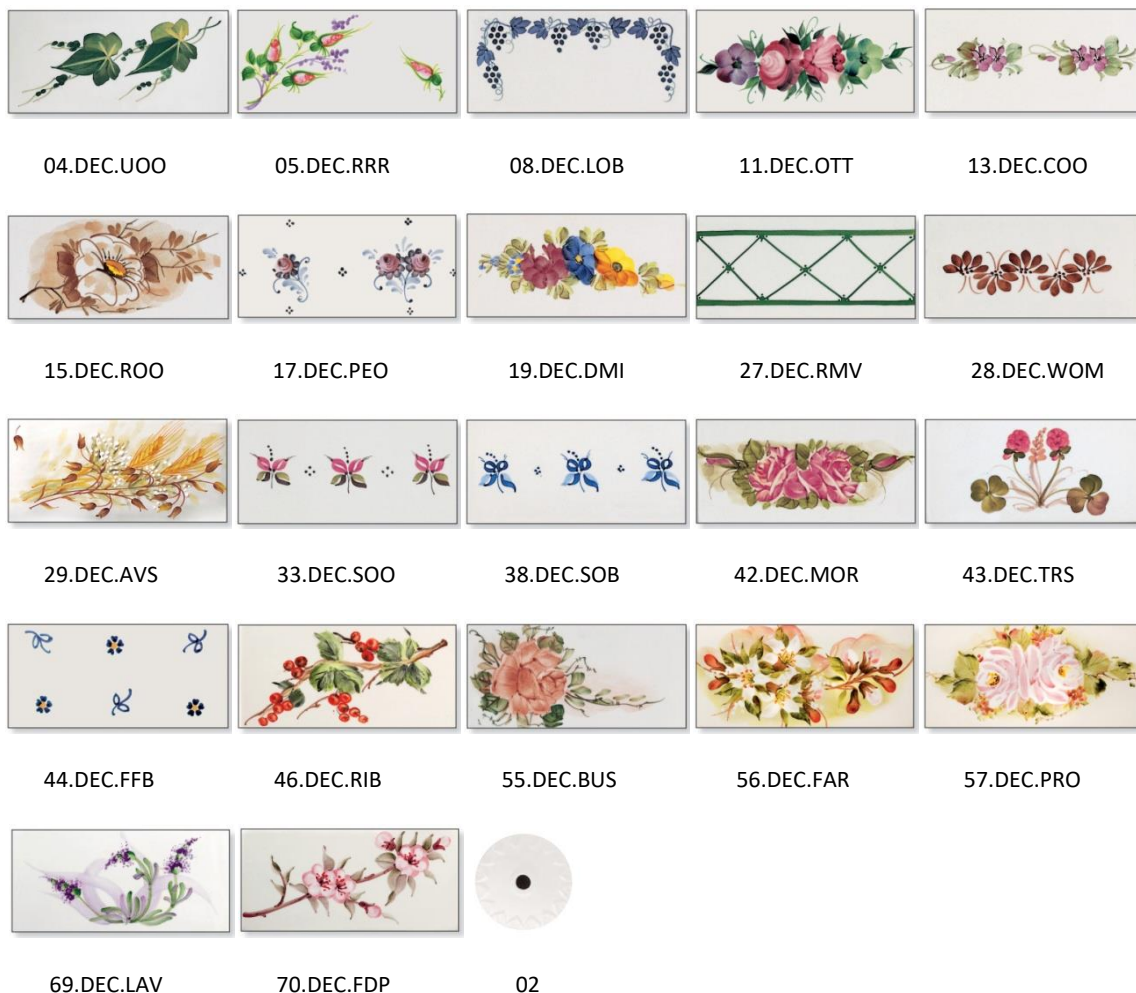

ALTRE INFORMAZIONI | OTHER INFORMATION

| | |
|-----------------------------------|-----------------|
| Classe Class | I |
| IP IP | 20 |
| Potenza lampadina Bulb Power | max 75 W |
| Attacco Socket | E27 |
| Peso Netto Net weight | 1.100 Kg |
| Orientabilità Adjustability | no |
| Alimentazione Power supply | 220-240 V |
| Tipologia di spina Type of plug | - |
| Classe energetica Energy Class | A++ > D |
| Imballo 1 Packaging 1 | 28 x 28 x 13 cm |
| Imballo 2 Packaging 2 | - |
| Peso imballo Weight Packagings | 1.450 Kg |

FILI DI COLORE | COLOURED OUTLINES

VM
MA
GI
VP
RO
BL
NE

FERROLUCE

handmade light

| | |
|------------|----------|
| CODE | C012 |
| COLLECTION | CLASSIC |
| DATE | 05/07/22 |
| REV. | 00 |

SCHEDA TECNICA | DATA SHEET