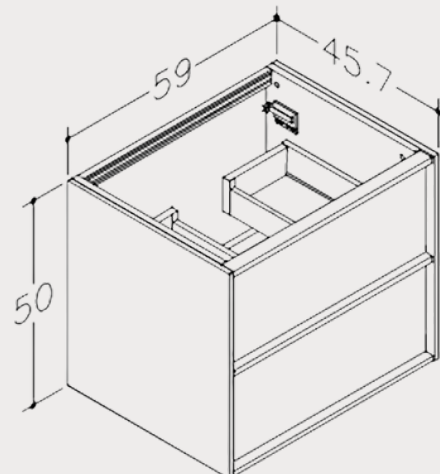

# TVÄTTSTÄLLSSKÅP EKSKÄR EKFANER SPRING MATT 60 CM MED HANDFAT VIT BLANK

ARTIKEL BDK5190

5 ÅRS  
GARANTI

Produktinnehåll	Tvättställsskåp Ekskär & Tvättställ Eide vit blank
Material	Utvändig sida: MDF täckt med naturligt träfanér. Fronter: MFC-skiva täckt med naturligt träfanér. Handfat: Keramik
Färg	Beige
Textur	Trä
Yta	Matt
Mått	590x457x500mm
Bräddavlopp	Med bräddavlopp
Belysning	Nej
Garanti:	5 år
Land:	Litauen
Returrätt	14 dagar