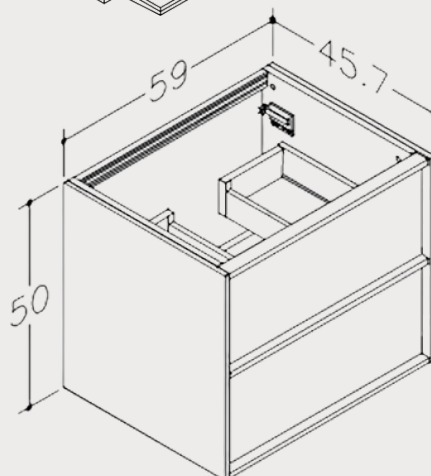

# DUBBELT TVÄTTSTÄLLSSKÅP EKSKÄR EK FANER SPRING MATT 120 CM MED DUBBELT HANDFAT VIT MATT MED LÅDINDELNING & LED

ARTIKEL BDK5395

Tillgängliga färger

5 ÅRS  
 GARANTI

Natural Oak

Brown Oak

Produktinnehåll	Tvättställsskåp Ekskär, Tvättställ Corian N, Lådindelning, Belysning för Tvättställsskåpens Lådor LED
Material	Utvändig sida: MDF täckt med naturligt träfanér. Fronter: MFC-skiva täckt med naturligt träfanér. Handfat: Corian
Färg	Beige
Textur	Trä
Yta	Matt
Mått	1180x457x500 mm
Bräddavlopp	Utan bräddavlopp
Belysning	Ja
Garanti:	5 år
Land:	Litauen
Returrätt	14 dagar