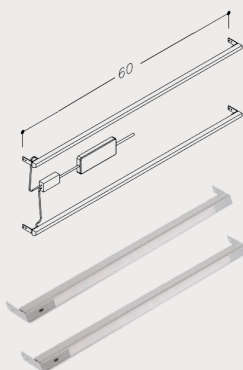

Tillgängliga färger

DUBBELT TVÄTTSTÄLLSSKÅP EKSKÄR EKFANER  
SPRING MATT 120 CM MED HANDFAT VÄNSTER  
VIT MATT MED LÅDINDELNING & LED

ARTIKEL BDK5393

Tillgängliga färger

Natural Oak

Brown Oak

Produktinnehåll	Tvättställsskåp Ekskär, Tvättställ Corian N, Låddindelning, Belysning för Tvättställsskåpens Lådor LED
Material	Utvändig sida: MDF täckt med naturligt träfanér. Fronter: MFC-skiva täckt med naturligt träfanér. Handfat: Corian
Färg	Beige
Textur	Trä
Yta	Matt
Mått	1180x457x500 mm
Bräddavlopp	Med bräddavlopp
Belysning	Ja
Garanti:	5 år
Land:	Litauen
Returrätt	14 dagar