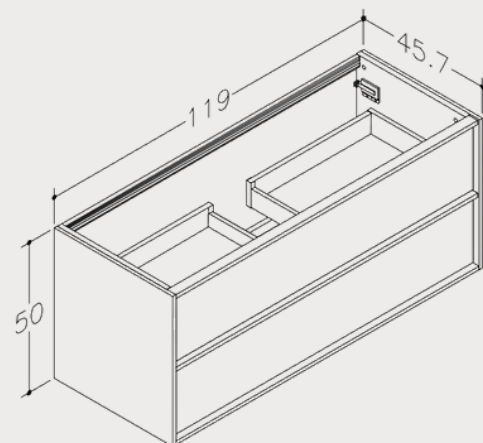

Tillgängliga färger

TVÄTTSTÄLLSSKÅP EKSKÄR EKFANER SPRING  
MATT 120 CM MED HANDFAT VIT BLANK

ARTIKEL BDK5196

5 ÅRS  
GARANTI

Produktinnehåll	Tvättställsskåp Ekskär & Tvättställ Eide vit blank
Material	Utvändig sida: MDF täckt med naturligt träfanér. Fronter: MFC-skiva täckt med naturligt träfanér. Handfat: Keramik
Färg	Beige
Textur	Trä
Yta	Matt
Mått	1190x457x500 mm
Bräddavlopp	Med bräddavlopp
Belysning	Nej
Garanti:	5 år
Land:	Litauen
Returrätt	14 dagar