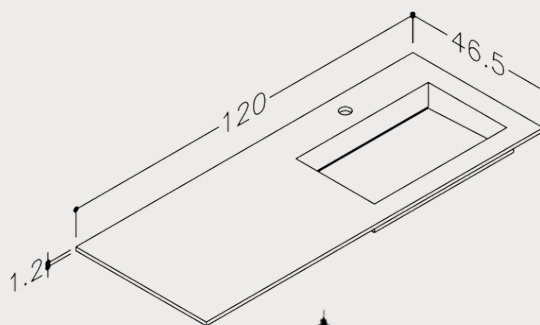

# DUBBELT TVÄTTSTÄLLSSKÅP EKSKÄR EKFANER SPRING MATT 120 CM MED HANDFAT HÖGER VIT MATT MED LÅDINDELNING & LED

ARTIKEL BDK5394

Tillgängliga färger

Natural Oak

Brown Oak

Produktinnehåll	Tvättställsskåp Ekskär, Tvättställ Corian N, Lådindelning, Belysning för Tvättställsskåpens Lådor LED
Material	Utvändig sida: MDF täckt med naturligt träfanér. Fronter: MFC-skiva täckt med naturligt träfanér. Handfat: Corian
Färg	Beige
Textur	Trä
Yta	Matt
Mått	1180x457x500 mm
Bräddavlopp	Med bräddavlopp
Belysning	Ja
Garanti:	5 år
Land:	Litauen
Returrätt	14 dagar