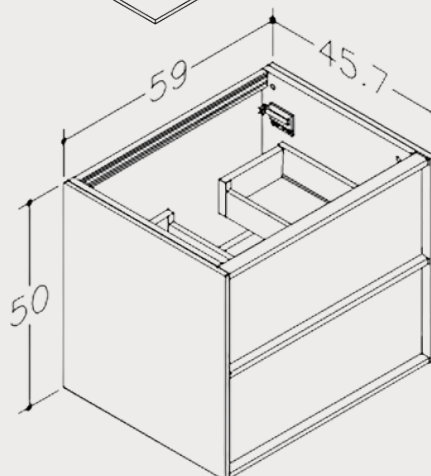

# DUBBELT TVÄTTSTÄLLSSKÅP EKSKÄR EKFANER SPRING MATT 120 CM MED HANDFAT HÖGER VIT MATT MED LÅDINDELNING & LED

ARTIKEL BDK5394

Tillgängliga färger

Natural Oak

Brown Oak

Produktinnehåll	Tvättställsskåp Ekskär, Tvättställ Corian N, Lådindelning, Belysning för Tvättställsskåpens Lådor LED
Material	Utvändig sida: MDF täckt med naturligt träfanér. Fronter: MFC-skiva täckt med naturligt träfanér. Handfat: Corian
Färg	Beige
Textur	Trä
Yta	Matt
Mått	1180x457x500 mm
Bräddavlopp	Med bräddavlopp
Belysning	Ja
Garanti:	5 år
Land:	Litauen
Returrätt	14 dagar