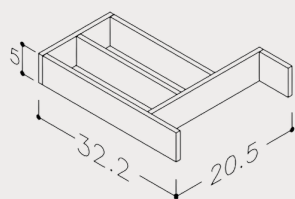

Tillgängliga färger

DUBBELT TVÄTTSTÄLLSSKÅP EKSKÄR EKFANER  
SPRING MATT 120 CM MED HANDFAT VÄNSTER  
VIT MATT MED LÅDINDELNING & LED

ARTIKEL BDK5393

Tillgängliga färger

Natural Oak

Brown Oak

Produktinnehåll	Tvättställsskåp Ekskär, Tvättställ Corian N, Låddindelning, Belysning för Tvättställsskåpens Lådor LED
Material	Utvändig sida: MDF täckt med naturligt träfanér. Fronter: MFC-skiva täckt med naturligt träfanér. Handfat: Corian
Färg	Beige
Textur	Trä
Yta	Matt
Mått	1180x457x500 mm
Bräddavlopp	Med bräddavlopp
Belysning	Ja
Garanti:	5 år
Land:	Litauen
Returrätt	14 dagar