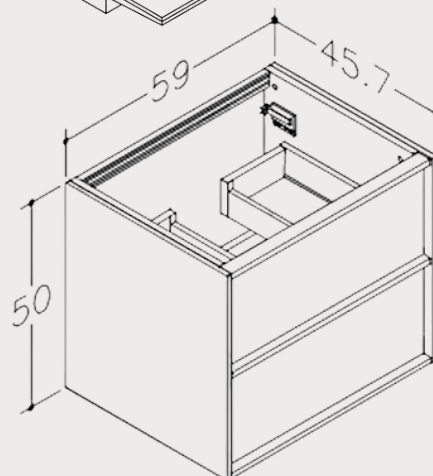

Tillgängliga färger

DUBBELT TVÄTTSTÄLLSSKÅP EKSKÄR EKFANER  
SPRING MATT 120 CM MED HANDFAT VÄNSTER  
VIT MATT MED LÅDINDELNING & LED

ARTIKEL BDK5393

Tillgängliga färger

Natural Oak

Brown Oak

Produktinnehåll	Tvättställsskåp Ekskär, Tvättställ Corian N, Låddindelning, Belysning för Tvättställsskåpens Lådor LED
Material	Utvändig sida: MDF täckt med naturligt träfanér. Fronter: MFC-skiva täckt med naturligt träfanér. Handfat: Corian
Färg	Beige
Textur	Trä
Yta	Matt
Mått	1180x457x500 mm
Bräddavlopp	Med bräddavlopp
Belysning	Ja
Garanti:	5 år
Land:	Litauen
Returrätt	14 dagar