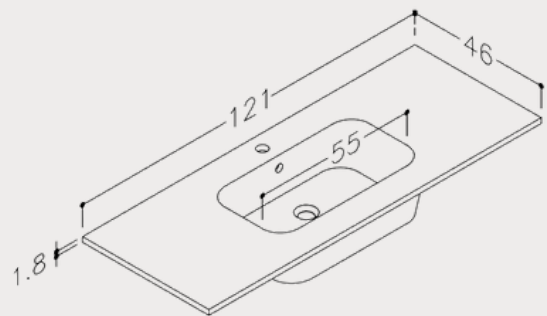

Tillgängliga färger

TVÄTTSTÄLLSSKÅP EKSKÄR EKFANER SPRING  
MATT 120 CM MED HANDFAT VIT BLANK

ARTIKEL BDK5196

5 ÅRS  
GARANTI

Produktinnehåll	Tvättställsskåp Ekskär & Tvättställ Eide vit blank
Material	Utvändig sida: MDF täckt med naturligt träfanér. Fronter: MFC-skiva täckt med naturligt träfanér. Handfat: Keramik
Färg	Beige
Textur	Trä
Yta	Matt
Mått	1190x457x500 mm
Bräddavlopp	Med bräddavlopp
Belysning	Nej
Garanti:	5 år
Land:	Litauen
Returrätt	14 dagar