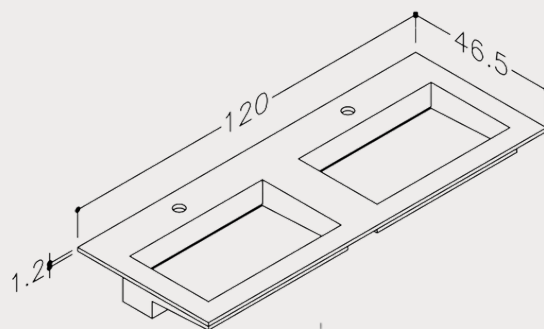

# DUBBELT TVÄTTSTÄLLSSKÅP EKSKÄR EK FANER SPRING MATT 120 CM MED DUBBELT HANDFAT VIT MATT MED LÅDINDELNING & LED

ARTIKEL BDK5395

Tillgängliga färger

5 ÅRS  
 GARANTI

Natural Oak

Brown Oak

Produktinnehåll	Tvättställsskåp Ekskär, Tvättställ Corian N, Lådindelning, Belysning för Tvättställsskåpens Lådor LED
Material	Utvändig sida: MDF täckt med naturligt träfanér. Fronter: MFC-skiva täckt med naturligt träfanér. Handfat: Corian
Färg	Beige
Textur	Trä
Yta	Matt
Mått	1180x457x500 mm
Bräddavlopp	Utan bräddavlopp
Belysning	Ja
Garanti:	5 år
Land:	Litauen
Returrätt	14 dagar