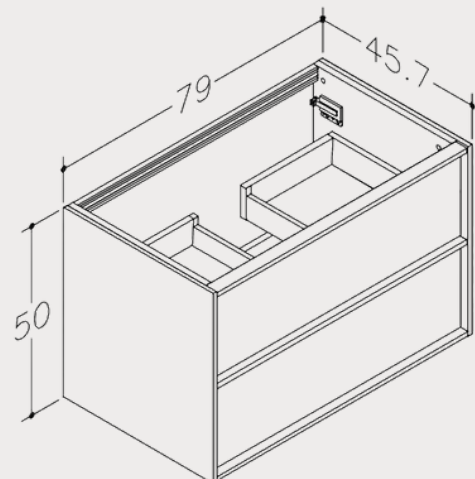

# TVÄTTSTÄLLSSKÅP EKSKÄR EKFANER SPRING MATT 80 CM MED HANDFAT VIT BLANK

ARTIKEL BDK5192

5 ÅRS  
GARANTI

Produktinnehåll	Tvättställsskåp Ekskär & Tvättställ Eide vit blank
Material	Utvändig sida: MDF täckt med naturligt träfanér. Fronter: MFC-skiva täckt med naturligt träfanér. Handfat: Keramik
Färg	Beige
Textur	Trä
Yta	Matt
Mått	790x457x500mm
Bräddavlopp	Med bräddavlopp
Belysning	Nej
Garanti:	5 år
Land:	Litauen
Returrätt	14 dagar