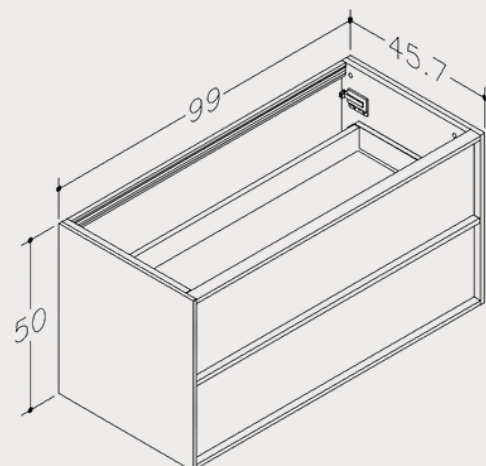

Tillgängliga färger

TVÄTTSTÄLLSSKÅP EKSÄR EKFAÑER SPRING  
MATT 100 CM MED HANDFAT VIT BLANK

ARTIKEL BDK5194

5 ÅRS  
GARANTI

Produktinnehåll	Tvättställsskåp Ekskär & Tvättställ Eide vit blank
Material	Utvändig sida: MDF täckt med naturligt träfanér. Fronter: MFC-skiva täckt med naturligt träfanér. Handfat: Keramik
Färg	Beige
Textur	Trä
Yta	Matt
Mått	990x457x500 mm
Bräddavlopp	Med bräddavlopp
Belysning	Nej
Garanti:	5 år
Land:	Litauen
Returrätt	14 dagar