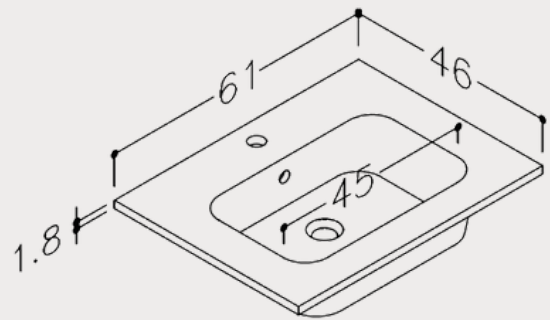

# TVÄTTSTÄLLSSKÅP EKSKÄR EKFANER SPRING MATT 60 CM MED HANDFAT VIT BLANK

ARTIKEL BDK5190

5 ÅRS  
GARANTI

Produktinnehåll	Tvättställsskåp Ekskär & Tvättställ Eide vit blank
Material	Utvändig sida: MDF täckt med naturligt träfanér. Fronter: MFC-skiva täckt med naturligt träfanér. Handfat: Keramik
Färg	Beige
Textur	Trä
Yta	Matt
Mått	590x457x500mm
Bräddavlopp	Med bräddavlopp
Belysning	Nej
Garanti:	5 år
Land:	Litauen
Returrätt	14 dagar