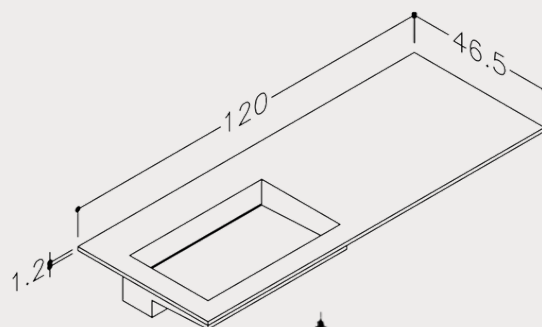

Tillgängliga färger

DUBBELT TVÄTTSTÄLLSSKÅP EKSKÄR EKFANER  
SPRING MATT 120 CM MED HANDFAT VÄNSTER  
VIT MATT MED LÅDINDELNING & LED

ARTIKEL BDK5393

Tillgängliga färger

Natural Oak

Brown Oak

Produktinnehåll	Tvättställsskåp Ekskär, Tvättställ Corian N, Låddindelning, Belysning för Tvättställsskåpens Lådor LED
Material	Utvändig sida: MDF täckt med naturligt träfanér. Fronter: MFC-skiva täckt med naturligt träfanér. Handfat: Corian
Färg	Beige
Textur	Trä
Yta	Matt
Mått	1180x457x500 mm
Bräddavlopp	Med bräddavlopp
Belysning	Ja
Garanti:	5 år
Land:	Litauen
Returrätt	14 dagar