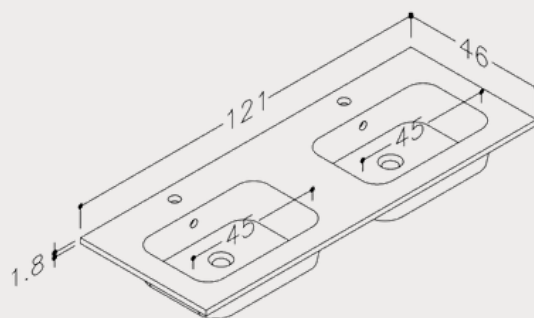

# TVÄTTSTÄLLSSKÅP EKSKÄR EKFANER SPRING MATT 120 CM MED DUBBELT HANDFAT VIT BLANK

ARTIKEL BDK5198

Produktinnehåll	Tvättställsskåp Ekskär & Tvättställ Eide vit blank
Material	Utvändig sida: MDF täckt med naturligt träfanér. Fronter: MFC-skiva täckt med naturligt träfanér. Handfat: Keramik
Färg	Beige
Textur	Trä
Yta	Matt
Mått	1190x457x500 mm
Bräddavlopp	Med bräddavlopp
Belysning	Nej
Garanti:	5 år
Land:	Litauen
Returrätt	14 dagar