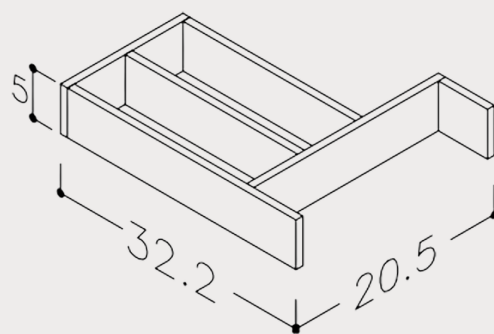

LÅDINDELNING GAMA EK FANER SPRING MATT

ARTIKEL BDK5389

BDK5390

Produktinnehåll	Lådindelare
Material	Naturfaner
Färg	Beige eller brun
Textur	Enfärgad
Yta	Matt
Mått	322x205x5 mm
Belysning	Nej
Garanti:	5 år
Land:	Litauen
Returrätt	14 dagar

5 ÅRS
GARANTI