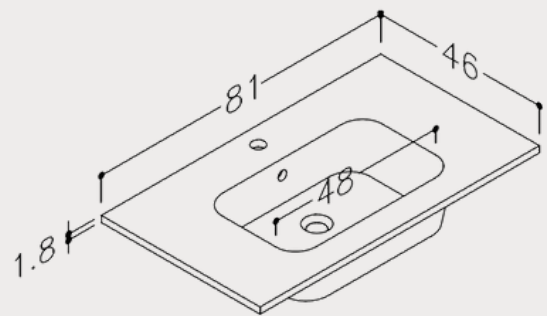

# TVÄTTSTÄLLSSKÅP EKSKÄR EKFANER SPRING MATT 80 CM MED HANDFAT VIT BLANK

ARTIKEL BDK5192

5 ÅRS  
GARANTI

Produktinnehåll	Tvättställsskåp Ekskär & Tvättställ Eide vit blank
Material	Utvändig sida: MDF täckt med naturligt träfanér. Fronter: MFC-skiva täckt med naturligt träfanér. Handfat: Keramik
Färg	Beige
Textur	Trä
Yta	Matt
Mått	790x457x500mm
Bräddavlopp	Med bräddavlopp
Belysning	Nej
Garanti:	5 år
Land:	Litauen
Returrätt	14 dagar