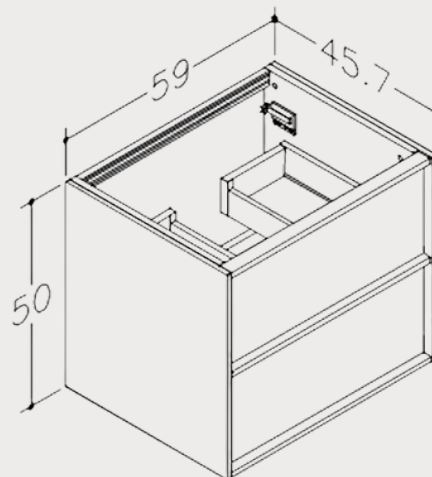

# DUBBELT TVÄTTSTÄLLSSKÅP EKSKÄR EK FANER SPRING MATT 120 CM MED HANDFAT VIT BLANK

ARTIKEL BDK5231

5 ÅRS  
GARANTI

Produktinnehåll	Tvättställsskåp Ekskär & Tvättställ Eide vit blank
Material	Utvändig sida: MDF täckt med naturligt träfanér. Fronter: MFC-skiva täckt med naturligt träfanér. Handfat: Keramik
Färg	Beige
Textur	Trä
Yta	Matt
Mått	1180x457x500 mm
Bräddavlopp	Med bräddavlopp
Belysning	Nej
Garanti:	5 år
Land:	Litauen
Returrätt	14 dagar