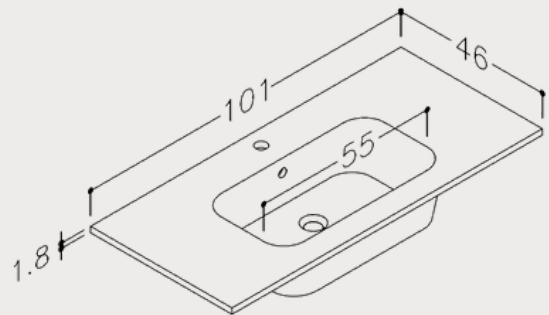

Tillgängliga färger

TVÄTTSTÄLLSSKÅP EKSÄR EKFAÑER SPRING  
MATT 100 CM MED HANDFAT VIT BLANK

ARTIKEL BDK5194

5 ÅRS  
GARANTI

Produktinnehåll	Tvättställsskåp Ekskär & Tvättställ Eide vit blank
Material	Utvändig sida: MDF täckt med naturligt träfanér. Fronter: MFC-skiva täckt med naturligt träfanér. Handfat: Keramik
Färg	Beige
Textur	Trä
Yta	Matt
Mått	990x457x500 mm
Bräddavlopp	Med bräddavlopp
Belysning	Nej
Garanti:	5 år
Land:	Litauen
Returrätt	14 dagar