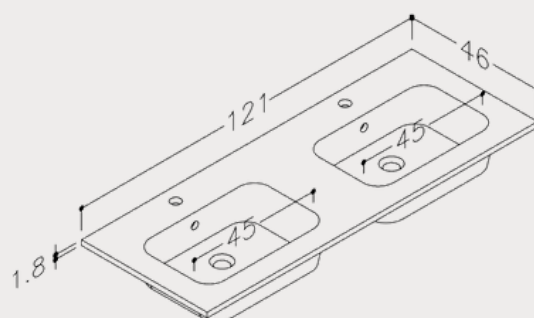

# DUBBELT TVÄTTSTÄLLSSKÅP EKSKÄR EK FANER SPRING MATT 120 CM MED HANDFAT VIT BLANK

ARTIKEL BDK5231

5 ÅRS  
GARANTI

Produktinnehåll	Tvättställsskåp Ekskär & Tvättställ Eide vit blank
Material	Utvändig sida: MDF täckt med naturligt träfanér. Fronter: MFC-skiva täckt med naturligt träfanér. Handfat: Keramik
Färg	Beige
Textur	Trä
Yta	Matt
Mått	1180x457x500 mm
Bräddavlopp	Med bräddavlopp
Belysning	Nej
Garanti:	5 år
Land:	Litauen
Returrätt	14 dagar