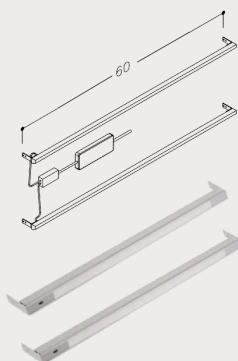

# DUBBELT TVÄTTSTÄLLSSKÅP EKSKÄR EKFANER SPRING MATT 120 CM MED HANDFAT HÖGER VIT MATT MED LÅDINDELNING & LED

ARTIKEL BDK5394

Tillgängliga färger

Natural Oak

Brown Oak

Produktinnehåll	Tvättställsskåp Ekskär, Tvättställ Corian N, Lådindelning, Belysning för Tvättställsskåpens Lådor LED
Material	Utvändig sida: MDF täckt med naturligt träfanér. Fronter: MFC-skiva täckt med naturligt träfanér. Handfat: Corian
Färg	Beige
Textur	Trä
Yta	Matt
Mått	1180x457x500 mm
Bräddavlopp	Med bräddavlopp
Belysning	Ja
Garanti:	5 år
Land:	Litauen
Returrätt	14 dagar