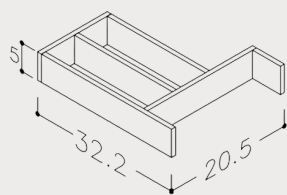

# DUBBELT TVÄTTSTÄLLSSKÅP EKSKÄR EKFANER SPRING MATT 120 CM MED HANDFAT HÖGER VIT MATT MED LÅDINDELNING & LED

ARTIKEL BDK5394

Tillgängliga färger

Natural Oak

Brown Oak

Produktinnehåll	Tvättställsskåp Ekskär, Tvättställ Corian N, Lådindelning, Belysning för Tvättställsskåpens Lådor LED
Material	Utvändig sida: MDF täckt med naturligt träfanér. Fronter: MFC-skiva täckt med naturligt träfanér. Handfat: Corian
Färg	Beige
Textur	Trä
Yta	Matt
Mått	1180x457x500 mm
Bräddavlopp	Med bräddavlopp
Belysning	Ja
Garanti:	5 år
Land:	Litauen
Returrätt	14 dagar