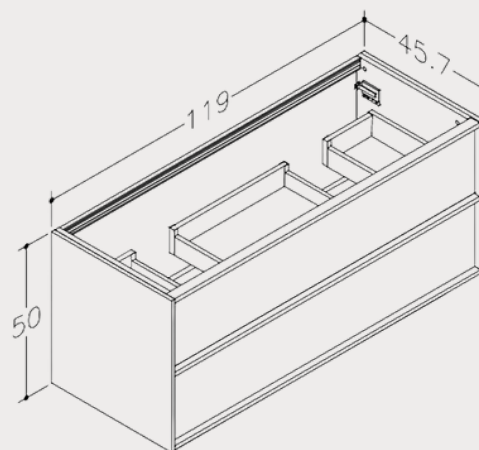

# TVÄTTSTÄLLSSKÅP EKSKÄR EKFANER SPRING MATT 120 CM MED DUBBELT HANDFAT VIT BLANK

ARTIKEL BDK5198

Produktinnehåll	Tvättställsskåp Ekskär & Tvättställ Eide vit blank
Material	Utvändig sida: MDF täckt med naturligt träfanér. Fronter: MFC-skiva täckt med naturligt träfanér. Handfat: Keramik
Färg	Beige
Textur	Trä
Yta	Matt
Mått	1190x457x500 mm
Bräddavlopp	Med bräddavlopp
Belysning	Nej
Garanti:	5 år
Land:	Litauen
Returrätt	14 dagar