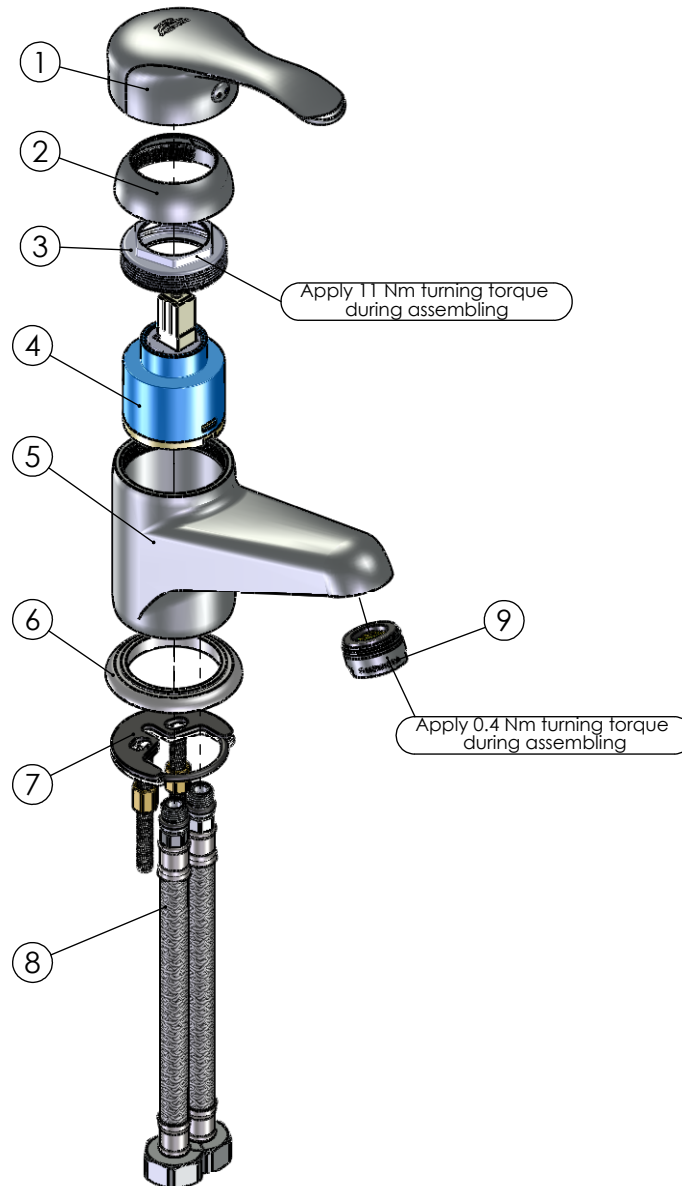

RUBINETA

Product name: **Faucet Optima-18**
Product Code: **O80008**

ITEM NO.	PART CODE	NAME	QUANTITY
1	631051	Cartridge handle Optima	1
2	636253	Cartridge cap Optima/Kapri	1
3	636301	Nut for cartridge 35 mm	1
4	634004	Cartridge 35 mm	1
5	635320	Body Optima-18	1
6	636041	Base Optima-18	1
7	637051	Fixing set Optima-18	1
8	618040	Faucet hose G1/2"-M10x1 400 mm	2
9	636762	Aerator M24x1 Spider Q4	1