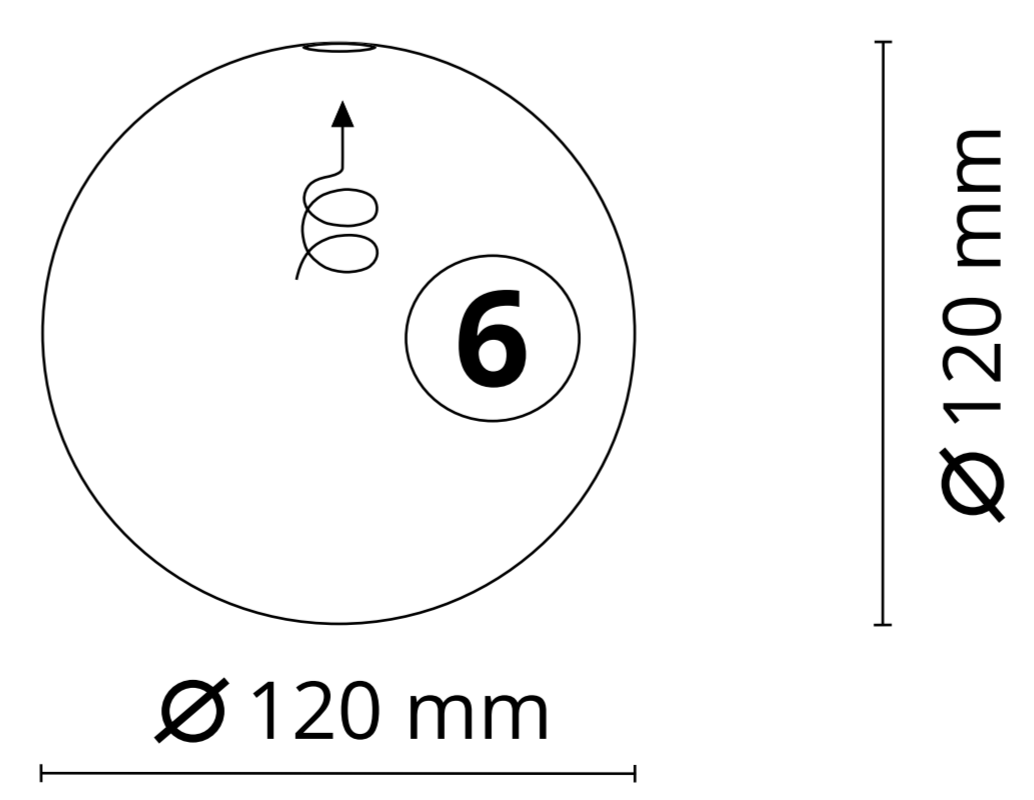

BONO
Ø 170

1500 mm

Ø 170 mm