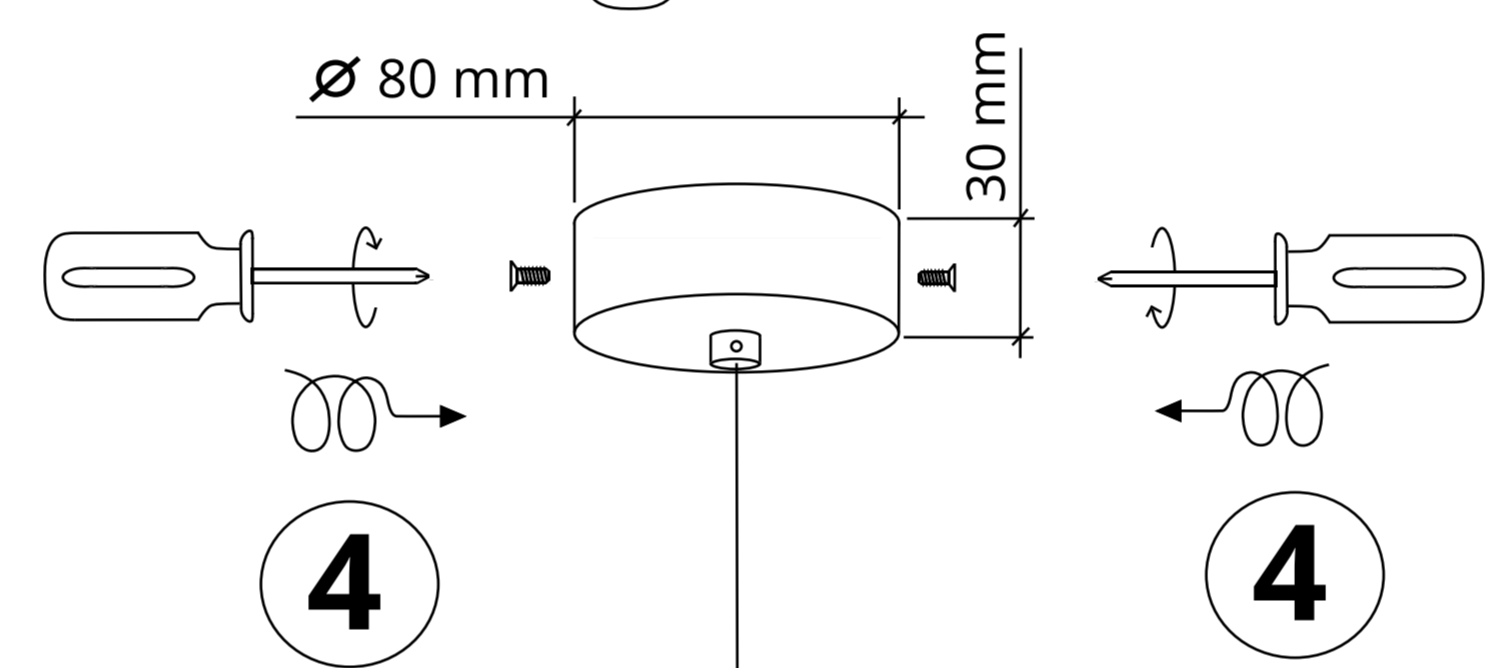

BONO
Ø 170

1500 mm

Ø 170 mm