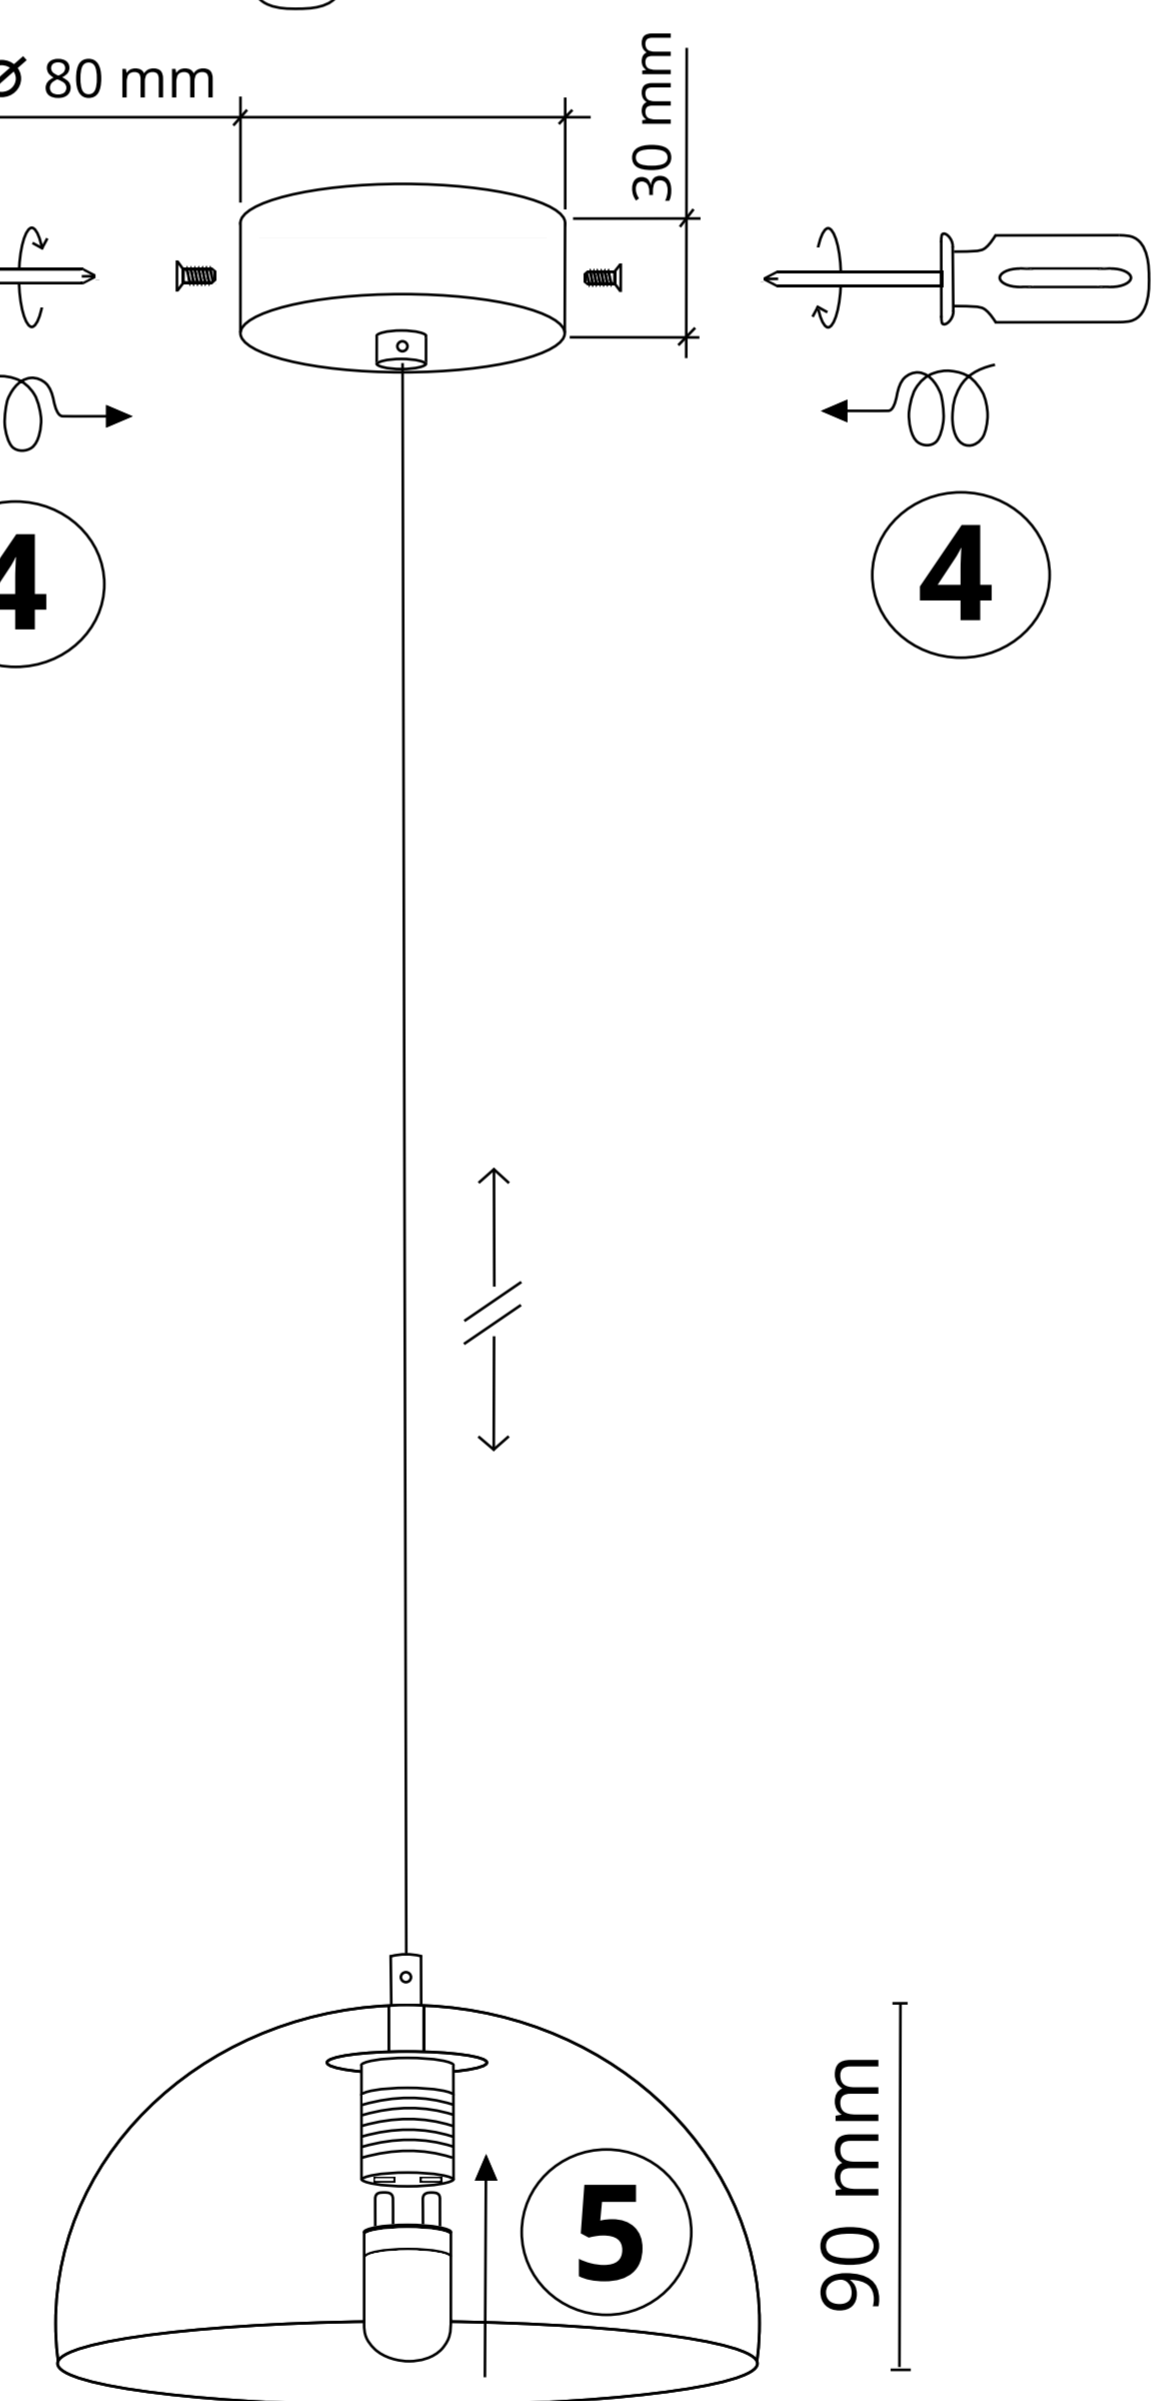

BONO
Ø 170

1500 mm

Ø 170 mm