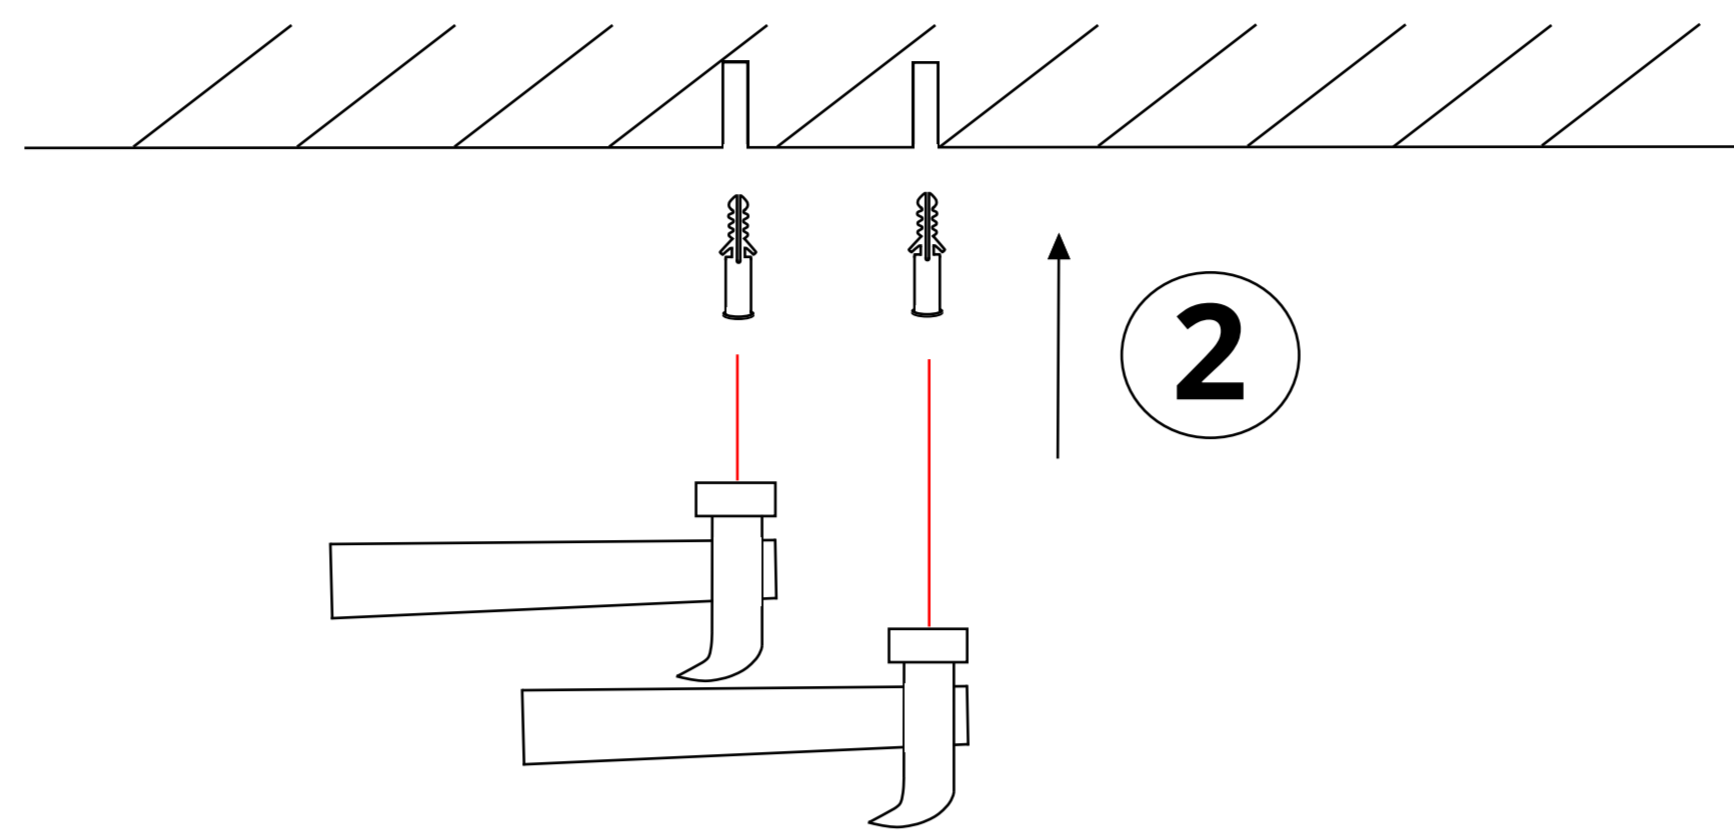

BONO
Ø 170

1500 mm

Ø 170 mm