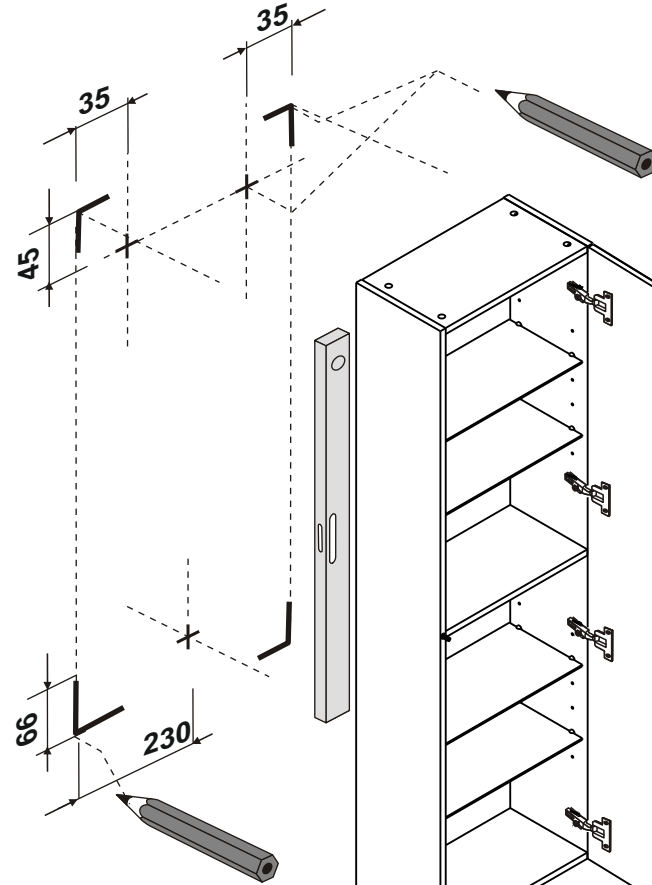

RAVAK®

X00000... BÍLÁ L/R

X00000... DUB L/R

X00000... OŘECH L/R

(CZ) POSTRANNÍ SKŘÍŇKA VYSOKÁ	NÁVOD NA MONTÁŽ
(DE) HOCHSCHRANK	MONTAGEANLEITUNG
(HU) OLDALSÓ SZEKRÉNY, MAGAS	ÖSSZESZERELÉSI ÚTMUTATÓ
(GB) SIDE CABINET, TALL	INSTALLATION INSTRUCTION
(PL) SZAFKA BOCZNA WYSOKA	INSTRUKCJA MONTAŻU
(RU) ВЫСОКИЙ БОКОВОЙ ШКАФЧИК	ИНСТРУКЦИЯ МОНТАЖА
(SK) POSTRANNÁ SKRINKA VYSOKÁ	NÁVOD PRE MONTÁŽ
(UA) ШАФКА БОКОВА ВИСОКА	ІНСТРУКЦІЯ З МОНТАЖУ

5

CZ/SK let záruky
 DE jahre garantie
 GB years of guarantee
 HU év garancia
 PL lat gwarancji
 RUS лет гарантии
 UA рокив гарантії

L / R

1900

Ø10

Ø8

Ø 10

Ø 8