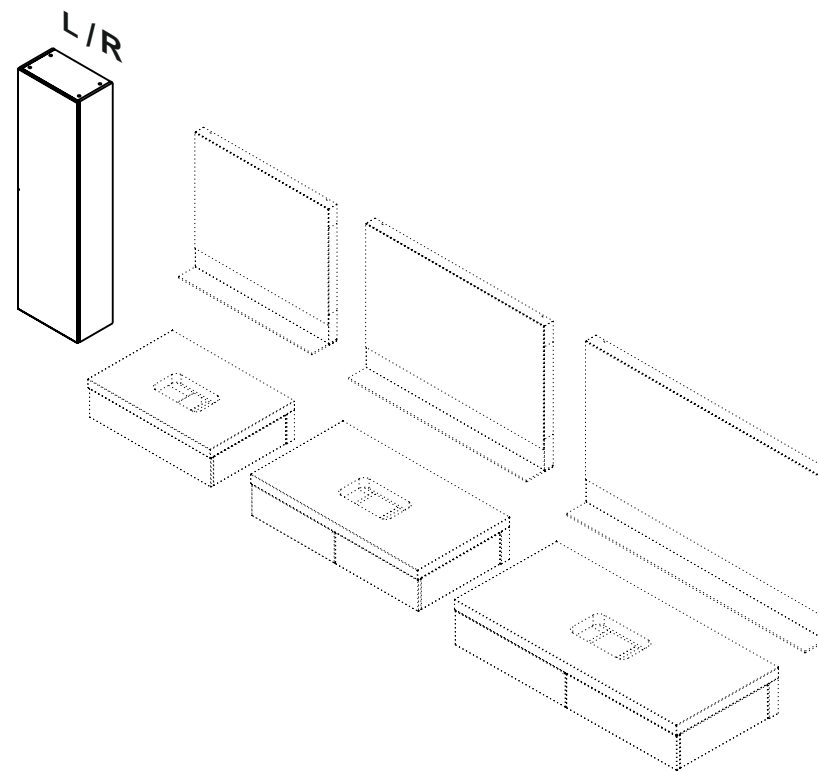

RAVAK®

X00000... BÍLÁ L/R

X00000... DUB L/R

X00000... OŘECH L/R

(CZ) POSTRANNÍ SKŘÍŇKA VYSOKÁ	NÁVOD NA MONTÁŽ
(DE) HOCHSCHRANK	MONTAGEANLEITUNG
(HU) OLDALSÓ SZEKRÉNY, MAGAS	ÖSSZESZERELÉSI ÚTMUTATÓ
(GB) SIDE CABINET, TALL	INSTALLATION INSTRUCTION
(PL) SZAFKA BOCZNA WYSOKA	INSTRUKCJA MONTAŻU
(RU) ВЫСОКИЙ БОКОВОЙ ШКАФЧИК	ИНСТРУКЦИЯ МОНТАЖА
(SK) POSTRANNÁ SKRINKA VYSOKÁ	NÁVOD PRE MONTÁŽ
(UA) ШАФКА БОКОВА ВИСОКА	ІНСТРУКЦІЯ З МОНТАЖУ

5

CZ/SK let záruky
 DE jahre garantie
 GB years of guarantee
 HU év garancia
 PL lat gwarancji
 RUS лет гарантии
 UA рокив гарантії

L / R

1900

Ø10

Ø8

Ø 10

Ø 8