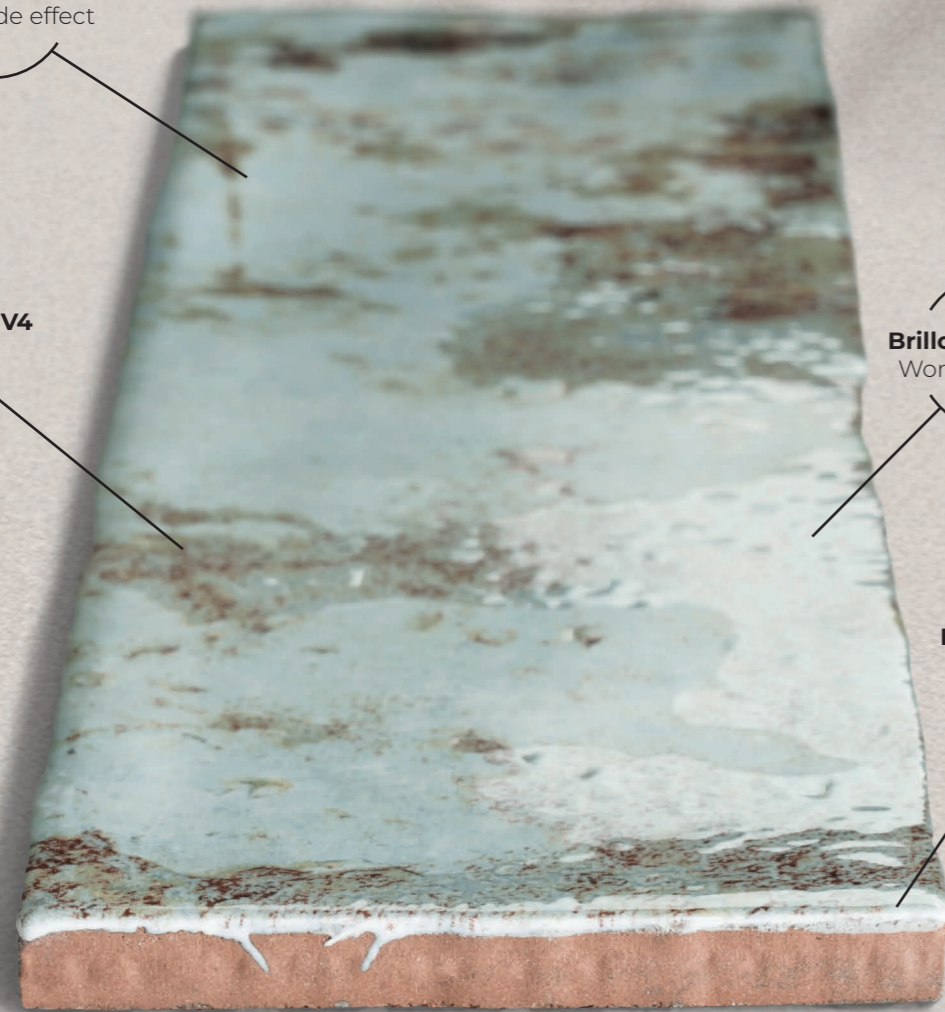

— TILE —
THEATER

2022 TRENDS

by MAINZU

Bayonne

Efecto artesanal
Handmade effect

Destonificado V4
Variation V4

Brillo desgastado
Worn brightness

Bordes irregulares
Irregular edges

Baño
Bathroom

Cocina
Kitchen

Interior
Inside

E. Público
Public space

MAINZU

Bayonne + Biarritz

2 sizes to play

Mainzu lanza "Bayonne" una colección de aspecto artesanal compuesta por 5 colores destonificados en acabado brillo y efecto de desgaste extremo.

APLICACIÓN DEL PRODUCTO
PRODUCT USE

Biarritz

7,5x15 · 3"x6"

BIARRITZ BLANCO
7,5x15 (M 260) 3"x6"

BIARRITZ GREY
7,5x15 (M 260) 3"x6"

BIARRITZ BEIGE
7,5x15 (M 260) 3"x6"

BIARRITZ BLU
7,5x15 (M 260) 3"x6"

BIARRITZ GREEN
7,5x15 (M 260) 3"x6"