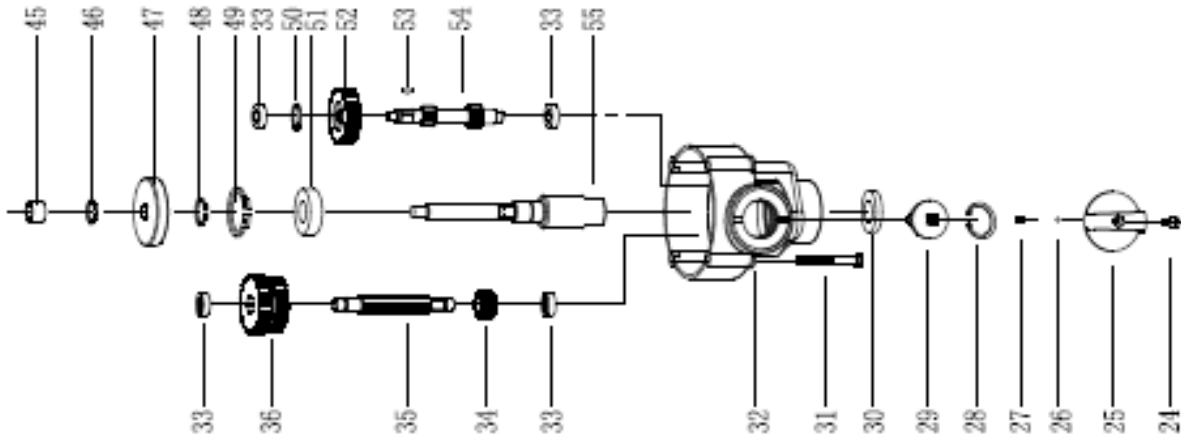

C

Part-list	ES	EN	Prod.
24 25125 1	TORN M4X12	SCREW M4X12	
25 25180 1	SELECTOR VELOCIDAD RUBIMIX-9N/E10/PLUS	GEARBOX SPEED KNOB RUBIMIX-9N/E10/PLUS	
26 25178 2	BOLA RODAMIENTO Ø4	BEARING STEEL BALL Ø4	
27 25179 2	MUELLE COMPRESION 4,5X7 Ø0,5	COMPRESSION SPRING 4,5X7 Ø0,5	
28 25176 1	ANILLO DIN 472 Ø 27	CIRCLIP DIN 472 Ø 27	
29 25175 1	EXCENTRICA SELEC.VEL. RMIX-9N/E10/PLUS	SPEED SHIFT CAM RUBIMIX-9N/E10/PLUS	
30 24508 1	RETEN GRASA Ø21X26X5	SHAFT GREASE SEAL Ø21X26X5	
31 26358 4	TORN ST4,8X80	SCREW ST4,8X80	
32 26359 1	CAJA ENGRANAJES RUBIMIX SUPERTORQUE	GEARBOX RUBIMIX SUPERTORQUE	
33 25210 4	RODAMIENTO 698Z	BEARING 698Z	
34 25589 1	ENGRANAJE INICIAL CL.III RUBIMIX-9 PLUS	INITIATIVE GEAR CLASS III RMIX-9-BL PLUS	
35 25590 1	ENGRANAJE IMPULSOR CL.III RUBIMIX-9 PLUS	DRIVEN GEAR CL.III RMIX-9-BL PLUS	
36 25591 1	ENGRANAJE IMPULSOR CL.II RUBIMIX-9 PLUS	DRIVEN GEAR CL.II RMIX-9-BL PLUS	
45 25594 1	RODAMIENTO HK1010	BEARING HK1010	
46 25593 1	ANILLO 15MM RUBIMIX-9 PLUS	CIRCLIP 15MM RMIX-9-BL PLUS	
47 25592 1	ENGRANAJE GRANDE RUBIMIX-9 PLUS	BIG GEAR RMIX-9-BL PLUS	
48 25597 1	ANILLO 17MM RUBIMIX-9 PLUS	CIRCLIP 17MM RMIX-9-BL PLUS	
49 25598 1	ANILLO 35MM RUBIMIX-9 PLUS	CIRCLIP 35MM RMIX-9-BL PLUS	
50 25202 1	ANILLO ELAST.Ø 10 RMIX-9 DUP	CIRCLIP DIA.10 RMIX-9 DUP	
51 25599 1	RODAMIENTO 6003 2Z	BEARING 6003 2Z	
52 25600 1	ENGRANAJE IMPULSOR CL.I RUBIMIX-9 PLUS	DRIVEN GEAR CL.I RMIX-9-BL PLUS	
53 51721 1	CHAVETA DIN 6888 3X3,7X10	WOODRUFF KEY DIN 6888 3X3,7X10	
54 25601 1	EJE ENGRANAJE CL.II RUBIMIX-9 PLUS	GEAR SHAFT CL.II RMIX-9-BL PLUS	
55 25602 1	PASADOR POS.60 RUBIMIX-9 PLUS	SPINDLE POS.60 RMIX-9-BL PLUS	