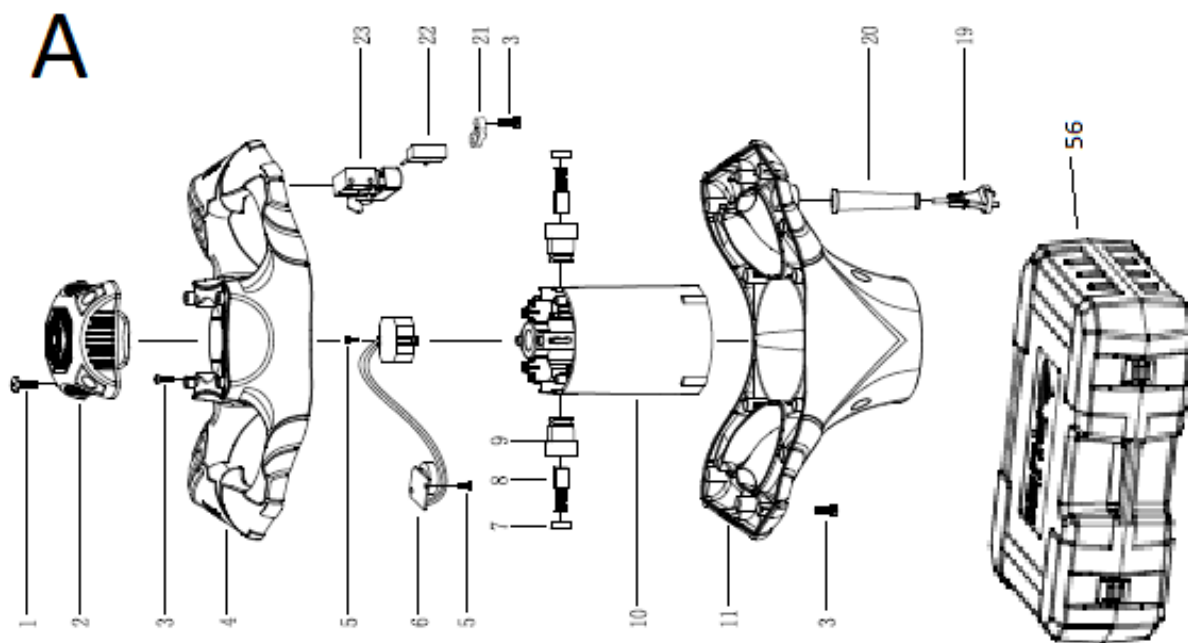

Queda reservado el derecho de introducir cualquier modificacion técnica sin previo aviso

We reserve the right to introduce any technical modification without previous notice

Part-list	ES	EN	Prod.	
1	26198 4	TORN ST4,8X14 6.8 ZN	SCREW ST4,8X14 6.8 ZP	
2	26341 1	TAPA TRASERA RUBIMIX SUPERTORQUE	REAR COVER RUBIMIX SUPERTORQUE	
3	24345 14	TORN ST3,9X14	SCREW ST3,9X14	
4	26344 1	MANGO SUPERIOR RUBIMIX POWERMAX	UPPER HANDLE RUBIMIX POWERMAX	
5	51607 4	TORN ST2,9X8	SCREW ST2,9X8	
6	26345 1	CONTROL VELOCIDAD RUBIMIX SUPERTORQUE	E-SPEED CONTROL RUBIMIX SUPERTORQUE	
7	24507 2	JUEGO TAPA PORTAESCOB.RMIX-9N/PLUS (2U)	BRUSH HOLDER COVER RUBIMIX-9N	
8	24532 2	JUEGO ESCOB.RMIX-9N 230V/PLUS (2 UN)	CARBON BRUSHER SET RUBIMIX-9N 230V	
9	24509 2	JUEGO PORTAESCOB.RMIX-9N/PLUS (2 UN)	BRUSHER HOLDER RUBIMIX-9N	
10	26347 1	CARCASA MOTOR RUBIMIX POWERMAX	MOTOR HOUSE RUBIMIX POWERMAX	
11	26349 1	MANGO INFERIOR RUBIMIX POWERMAX	LOWER HANDLE RUBIMIX POWERMAX	
19	26354 1	ENCHUFE CABLE 230V 2X1MM 3M VDE	POWER PLUG 230V 2X1MM 3M VDE	
20	25734 1	PROTECCION CABLE RUBIMIX-9-N	CORD GUARD RMIX-9-N	
21	25114 1	FIJACION CABLE RUBIMIX-9	CORD CAMP RMIX-9-BL	
22	24385 1	CONDENSADOR RUBIMIX-16 ERGOMAX	CAPACITOR RUBMIX-16 ERGOMAX	
23	26357 1	INTERRUPTOR 230V 10A RUBIMIX POWERMAX	SWITCH 230V 10A RUBIMIX POWERMAX	
56	26365 1	MALETA RUBIMIX SUPERTORQUE	CASE RUBIMIX SUPERTORQUE	26981