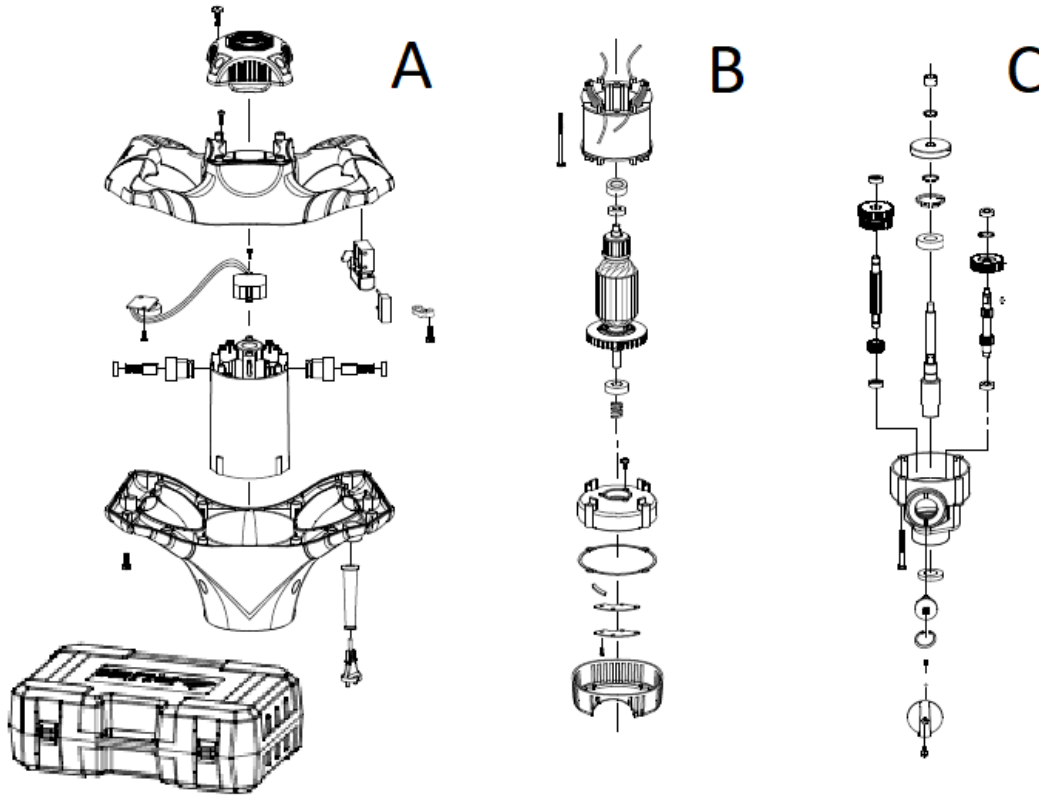

RUBIMIX-9 POWERMAX

1000043779 00 05/02/2021

Página 1 de 4

Part-list	ES	EN	Prod.
1	A	GRUPO A	GROUP A
2	B	GRUPO B	GROUP B
3	C	GRUPO C	GROUP C

Prod.	ES	EN	From serial num.
26980	RUBIMIX-9 POWER MAX 230V 50/60HZ	RUBIMIX-9 POWER MAX 230V 50/60HZ	-
26981	RUBIMIX-9 POWER MAX 230V 50/60HZ C/MALET	RUBIMIX-9 POWER MAX 230V 50/60HZ W/CASE	-

Queda reservado el derecho de introducir cualquier modificacion técnica sin previo aviso

We reserve the right to introduce any technical modification without previous notice